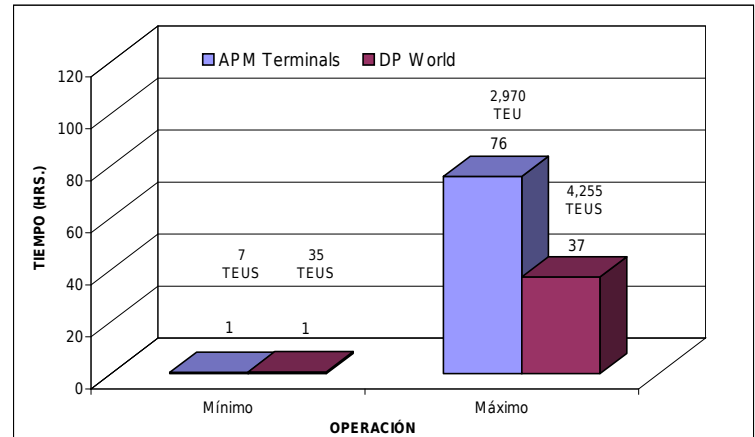

1.1. PERÚ: NAVES PORTACONTENEDORES ATENDIDAS EN LOS TP DP WORLD Y APM TERMINALS

Fuente: Empresa Nacional de Puertos (ENAPU), Dubai Ports World (DP World) y APM Terminals. Elaborado por el Área de Estadísticas - DOMA, Enero 2012.

1.2. PERÚ: MOVIMIENTO DE TEUS EN LOS TP DP WORLD Y APM TERMINALS

Fuente: Empresa Nacional de Puertos (ENAPU), Dubai Ports World (DP World) y APM Terminals. Elaborado por el Área de Estadísticas - DOMA, Enero 2012.

1.3. PERÚ: NAVES PORTACONTENEDORES QUE EMPLEARON GRÚAS PÓRTICO, SEGÚN ARQUEO BRUTO, EN LOS TP DP WORLD Y APM TERMINALS

Fuente: Empresa Nacional de Puertos (ENAPU), Dubai Ports World (DP World) y APM Terminals. Elaborado por el Área de Estadísticas - DOMA, Enero 2012.

1.4. PERÚ: TIEMPO DE OPERACIÓN DE NAVES PORTACONTENEDORES QUE EMPLEARON GRÚAS PÓRTICO EN LOS TP DP WORLD Y APM TERMINALS

Fuente: Empresa Nacional de Puertos (ENAPU), Dubai Ports World (DP World) y APM Terminals. Elaborado por el Área de Estadísticas - DOMA, Enero 2012.