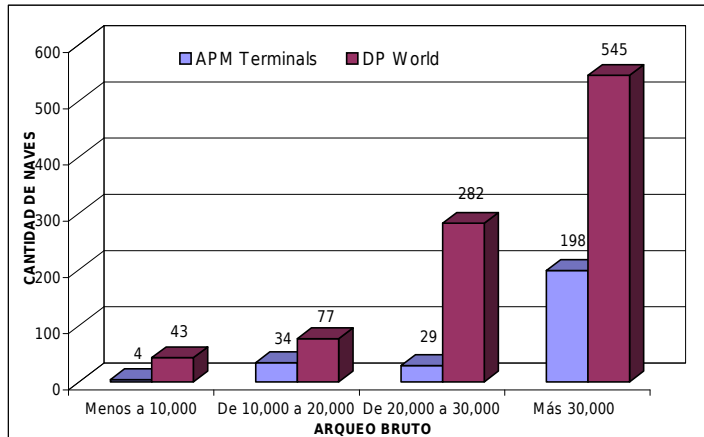

PERÚ

Autoridad Portuaria Nacional

Reporte anual 2011

Estadística de naves portacontenedores en los TP DP World y APM Terminals

1. PERÚ: NAVES PORTACONTENEDORES ATENDIDAS EN LOS TERMINALES PORTUARIOS ADMINISTRADOS POR DP WORLD Y APM TERMINALS, AÑO 2011.

1.1. PERÚ: NAVES PORTACONTENEDORES ATENDIDAS EN LOS TP DP WORLD Y APM TERMINALS

Fuente: Empresa Nacional de Puertos (ENAPU), Dubai Ports World (DP World) y APM Terminals. Elaborado por el Área de Estadísticas - DOMA, Enero 2012.

1.2. PERÚ: MOVIMIENTO DE TEUS EN LOS TP DP WORLD Y APM TERMINALS

Fuente: Empresa Nacional de Puertos (ENAPU), Dubai Ports World (DP World) y APM Terminals. Elaborado por el Área de Estadísticas - DOMA, Enero 2012.

1.3. PERÚ: NAVES PORTACONTENEDORES QUE EMPLEARON GRÚAS PÓRTICO, SEGÚN ARQUEO BRUTO, EN LOS TP DP WORLD Y APM TERMINALS

Fuente: Empresa Nacional de Puertos (ENAPU), Dubai Ports World (DP World) y APM Terminals. Elaborado por el Área de Estadísticas - DOMA, Enero 2012.