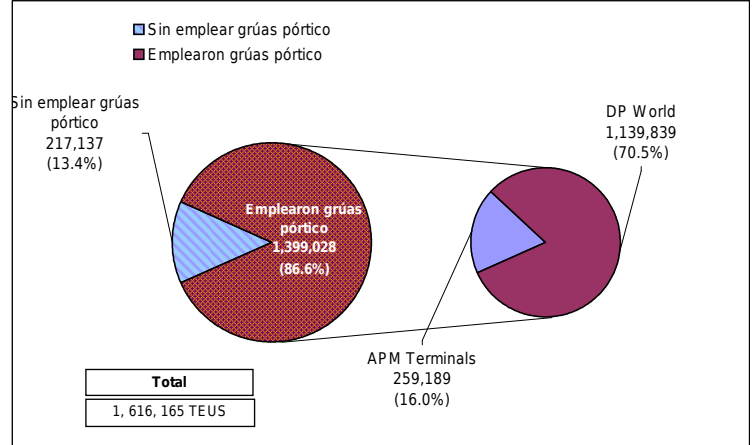

PERÚ

Autoridad Portuaria Nacional

Reporte anual 2011

Estadística de naves portacontenedores en los TP DP World y APM Terminals

1. PERÚ: NAVES PORTACONTENEDORES ATENDIDAS EN LOS TERMINALES PORTUARIOS ADMINISTRADOS POR DP WORLD Y APM TERMINALS, AÑO 2011.

1.1. PERÚ: NAVES PORTACONTENEDORES ATENDIDAS EN LOS TP DP WORLD Y APM TERMINALS

Fuente: Empresa Nacional de Puertos (ENAPU), Dubai Ports World (DP World) y APM Terminals. Elaborado por el Área de Estadísticas - DOMA, Enero 2012.

1.2. PERÚ: MOVIMIENTO DE TEUS EN LOS TP DP WORLD Y APM TERMINALS

Fuente: Empresa Nacional de Puertos (ENAPU), Dubai Ports World (DP World) y APM Terminals. Elaborado por el Área de Estadísticas - DOMA, Enero 2012.