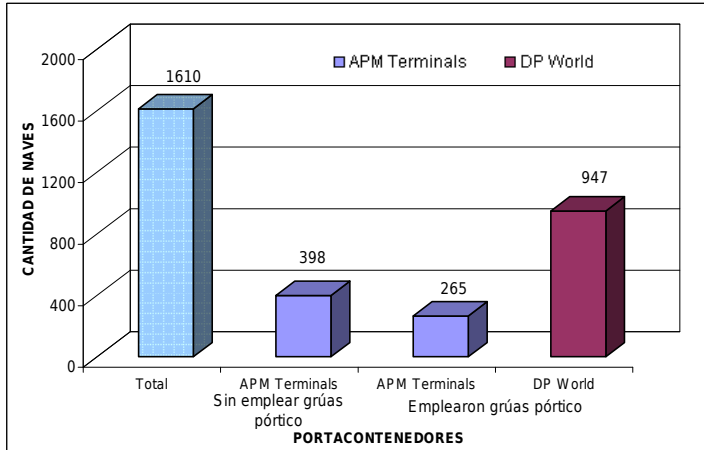

PERÚ

Autoridad Portuaria Nacional

Reporte anual 2011

Estadística de naves portacontenedores en los TP DP World y APM Terminals

1. PERÚ: NAVES PORTACONTENEDORES ATENDIDAS EN LOS TERMINALES PORTUARIOS ADMINISTRADOS POR DP WORLD Y APM TERMINALS, AÑO 2011.

1.1. PERÚ: NAVES PORTACONTENEDORES ATENDIDAS EN LOS TP DP WORLD Y APM TERMINALS

Fuente: Empresa Nacional de Puertos (ENAPU), Dubai Ports World (DP World) y APM Terminals. Elaborado por el Área de Estadísticas - DOMA, Enero 2012.

1.2. PERÚ: MOVIMIENTO DE TEUS EN LOS TP DP WORLD Y APM TERMINALS

Fuente: Empresa Nacional de Puertos (ENAPU), Dubai Ports World (DP World) y APM Terminals. Elaborado por el Área de Estadísticas - DOMA, Enero 2012.