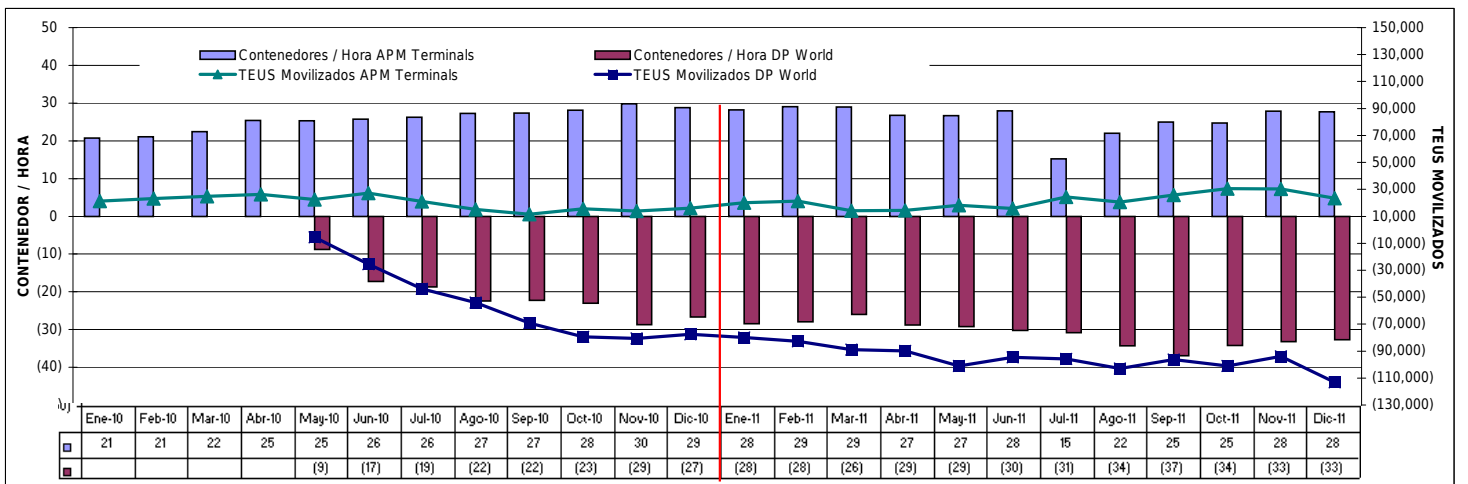

1.5. PERÚ: MOVIMIENTO DE CONTENEDORES / HORA EN LAS GRÚAS PÓRTICO DE DP WORLD, Y APM TERMINALS

Fuente: Empresa Nacional de Puertos (ENAPU), Dubai Ports World (DP World) y APM Terminals. Elaborado por el Área de Estadísticas - DOMA, Enero 2012.

(1) El movimiento de contenedores / hora se calcula entre el total de contenedores movilizados por nave y el tiempo de operación efectiva de sus grúas pórtico en servicio.

(*) APM Terminals inició operaciones en el Terminal Norte Multipropósito el 01.07.11.

DP World inició operaciones el 23.05.10 con el primer amarradero, las operaciones de los dos amarraderos se realizó a partir del 10.07.10.

Ante cualquier consulta o información, no dude en contactarse con nosotros enviando un correo electrónico a estadísticas@apn.aob.pe y le responderemos a la brevedad posible.