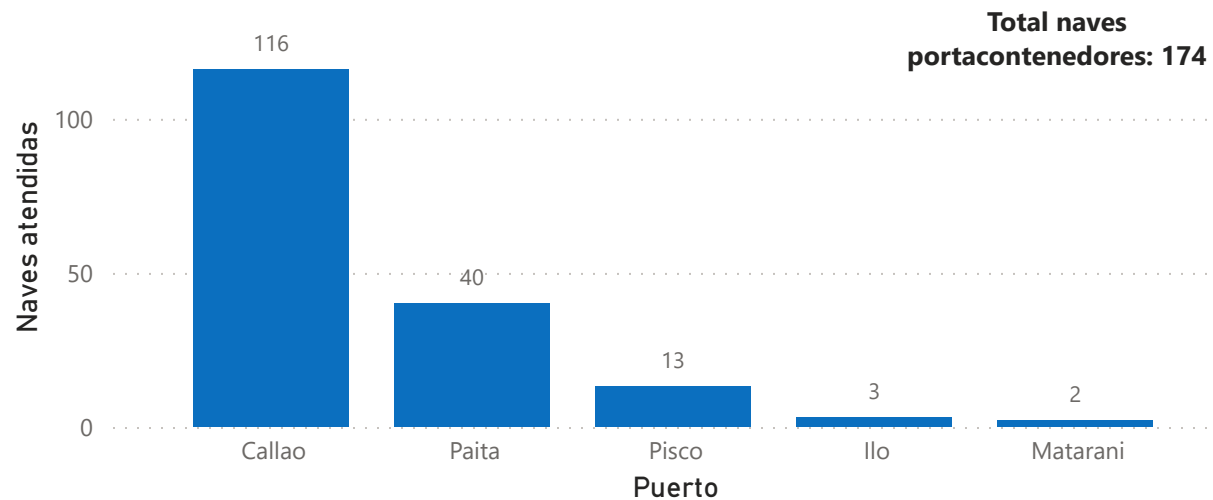

Estadísticas del movimiento de naves a nivel nacional

2024
ENERO
REPORTE RDN03

1510

Recepción

1558

Despacho

Naves recepcionadas y despachadas a nivel nacional

Puerto	Recepción	Puerto	Despacho
Marítimo	568	Marítimo	566
PE - ZORRITOS	1	PE - ZORRITOS	1
PE - TALARA	14	PE - TALARA	16
PE - SUPE	4	PE - SUPE	4
PE - SAN NICOLAS	7	PE - SAN NICOLAS	13
PE - SAN JUAN DE MARCONA	4	PE - SAN JUAN DE MARCONA	3
PE - SALAVERRY	30	PE - SALAVERRY	29
PE - PISCO	53	PE - PISCO	53
PE - PAITA	74	PE - PAITA	73
PE - MATARANI	41	PE - MATARANI	43
PE - ILO	22	PE - ILO	23
PE - ETEN	3	PE - ETEN	3
PE - CHANCAY	4	PE - CHANCAY	6
PE - CALLAO	293	PE - CALLAO	282
PE - BAYOVAR	18	PE - BAYOVAR	17
Fluvial	942	Fluvial	992
PE - YURIMAGUAS	219	PE - YURIMAGUAS	223
PE - SANTA ROSA	40	PE - SANTA ROSA	40
PE - PUCALLPA	189	PE - PUCALLPA	216
PE - NAUTA	128	PE - NAUTA	129
PE - IQUITOS	366	PE - IQUITOS	384
Total	1510	Total	1558

Participación por ámbito, Enero 2024

Naves recibidas según arqueo bruto, Enero 2024

Tipo de naves por ámbito a nivel nacional, Enero 2024

PERÚ

Ministerio de Transportes y Comunicaciones

Autoridad Portuaria Nacional

Naves portacontenedores según puerto, Enero 2024

Naves graneleras según puerto, Enero 2024

Naves de carga general según puerto, Enero 2024

Naves tanqueras según puerto, Enero 2024

PERÚ

Ministerio de Transportes y Comunicaciones