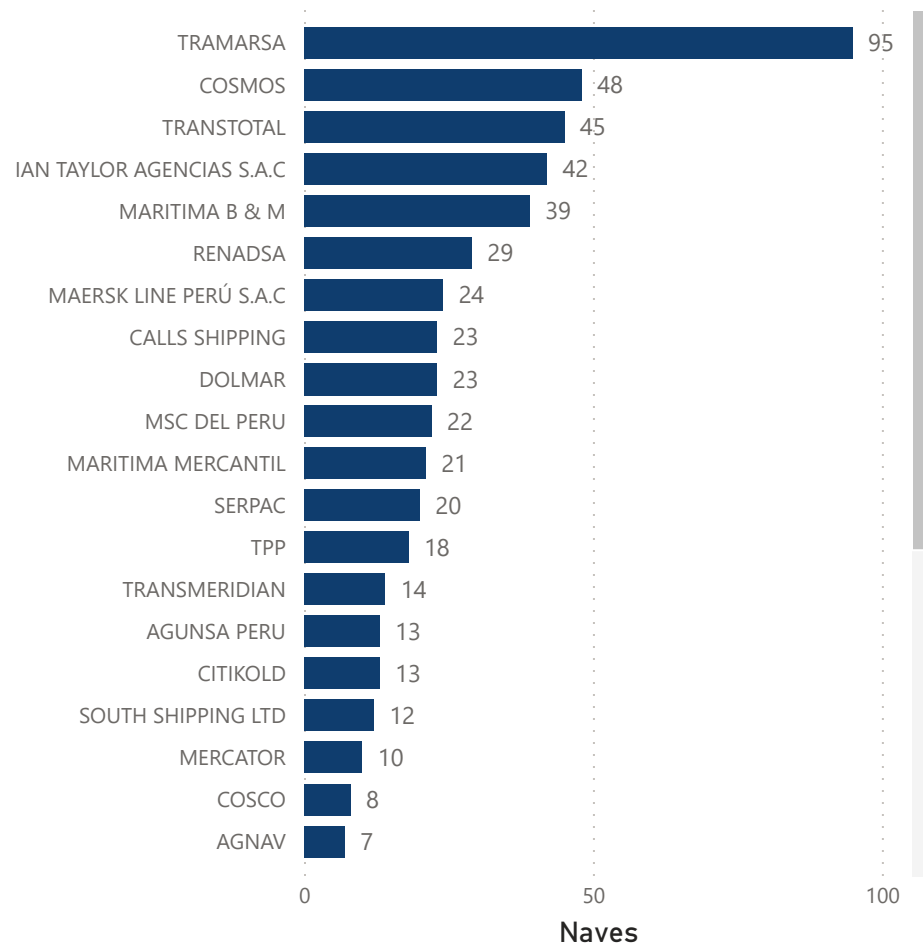

Estadísticas del movimiento de naves a nivel nacional

2024
ENERO
REPORTE RDN03

1510

Recepción

1558

Despacho

Naves recepcionadas y despachadas a nivel nacional

Puerto	Recepción	Puerto	Despacho
Marítimo	568	Marítimo	566
PE - ZORRITOS	1	PE - ZORRITOS	1
PE - TALARA	14	PE - TALARA	16
PE - SUPE	4	PE - SUPE	4
PE - SAN NICOLAS	7	PE - SAN NICOLAS	13
PE - SAN JUAN DE MARCONA	4	PE - SAN JUAN DE MARCONA	3
PE - SALAVERRY	30	PE - SALAVERRY	29
PE - PISCO	53	PE - PISCO	53
PE - PAITA	74	PE - PAITA	73
PE - MATARANI	41	PE - MATARANI	43
PE - ILO	22	PE - ILO	23
PE - ETEN	3	PE - ETEN	3
PE - CHANCAY	4	PE - CHANCAY	6
PE - CALLAO	293	PE - CALLAO	282
PE - BAYOVAR	18	PE - BAYOVAR	17
Fluvial	942	Fluvial	992
PE - YURIMAGUAS	219	PE - YURIMAGUAS	223
PE - SANTA ROSA	40	PE - SANTA ROSA	40
PE - PUCALLPA	189	PE - PUCALLPA	216
PE - NAUTA	128	PE - NAUTA	129
PE - IQUITOS	366	PE - IQUITOS	384
Total	1510	Total	1558

Participación por ámbito, Enero 2024

Naves recibidas según arqueo bruto, Enero 2024

Tipo de naves por ámbito a nivel nacional, Enero 2024

PERÚ

Ministerio de Transportes y Comunicaciones

Autoridad Portuaria Nacional

Naves portacontenedores según puerto, Enero 2024

Naves graneleras según puerto, Enero 2024

Naves de carga general según puerto, Enero 2024

Naves tanqueras según puerto, Enero 2024

PERÚ

Ministerio de Transportes y Comunicaciones

Autoridad Portuaria Nacional

Top 20 - Ranking Agencia marítima, Enero 2024

Agencia Marítima

Mapa de procedencia de naves atendidas a nivel nacional, Enero 2024

Mapa de destino de naves atendidas a nivel nacional, Enero 2024