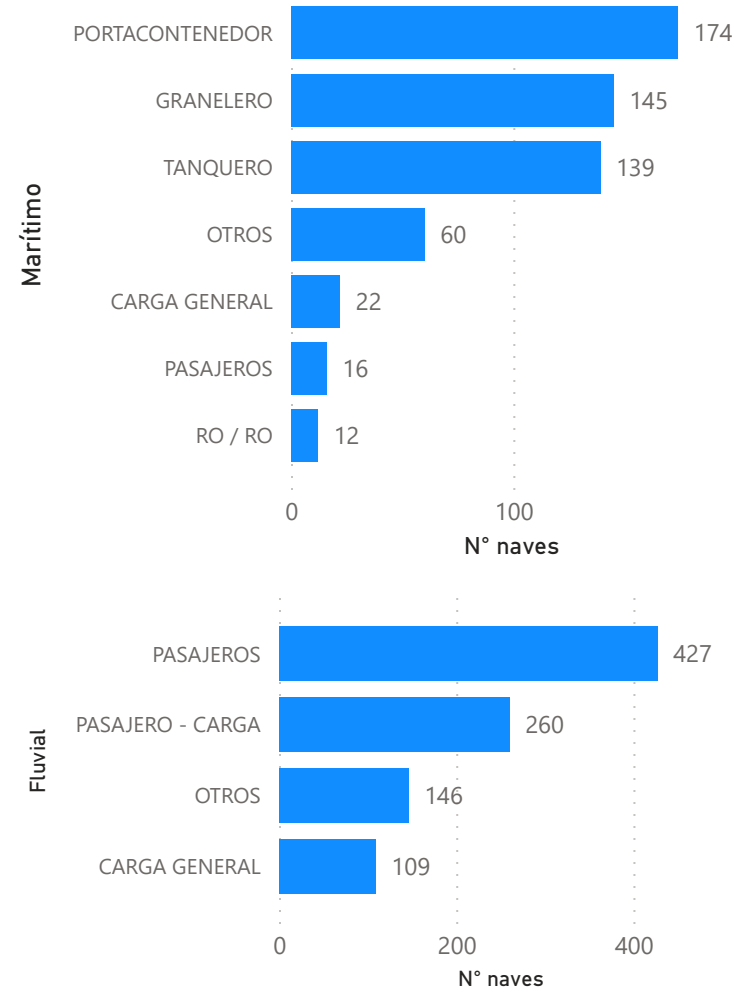

Estadísticas del movimiento de naves a nivel nacional

2024
ENERO
REPORTE RDN03

1510

Recepción

1558

Despacho

Naves recepcionadas y despachadas a nivel nacional

Puerto	Recepción	Puerto	Despacho
Marítimo	568	Marítimo	566
PE - ZORRITOS	1	PE - ZORRITOS	1
PE - TALARA	14	PE - TALARA	16
PE - SUPE	4	PE - SUPE	4
PE - SAN NICOLAS	7	PE - SAN NICOLAS	13
PE - SAN JUAN DE MARCONA	4	PE - SAN JUAN DE MARCONA	3
PE - SALAVERRY	30	PE - SALAVERRY	29
PE - PISCO	53	PE - PISCO	53
PE - PAITA	74	PE - PAITA	73
PE - MATARANI	41	PE - MATARANI	43
PE - ILO	22	PE - ILO	23
PE - ETEN	3	PE - ETEN	3
PE - CHANCAY	4	PE - CHANCAY	6
PE - CALLAO	293	PE - CALLAO	282
PE - BAYOVAR	18	PE - BAYOVAR	17
Fluvial	942	Fluvial	992
PE - YURIMAGUAS	219	PE - YURIMAGUAS	223
PE - SANTA ROSA	40	PE - SANTA ROSA	40
PE - PUCALLPA	189	PE - PUCALLPA	216
PE - NAUTA	128	PE - NAUTA	129
PE - IQUITOS	366	PE - IQUITOS	384
Total	1510	Total	1558

Participación por ámbito, Enero 2024

Naves recibidas según arqueo bruto, Enero 2024

Tipo de naves por ámbito a nivel nacional, Enero 2024

PERÚ

Ministerio de Transportes y Comunicaciones

Autoridad Portuaria Nacional

Naves portacontenedores según puerto, Enero 2024

Naves graneleras según puerto, Enero 2024

Naves de carga general según puerto, Enero 2024

Naves tanqueras según puerto, Enero 2024

PERÚ

Ministerio de Transportes y Comunicaciones

Autoridad Portuaria Nacional

Top 20 - Ranking Agencia marítima, Enero 2024

Agencia Marítima

Mapa de procedencia de naves atendidas a nivel nacional, Enero 2024

Mapa de destino de naves atendidas a nivel nacional, Enero 2024