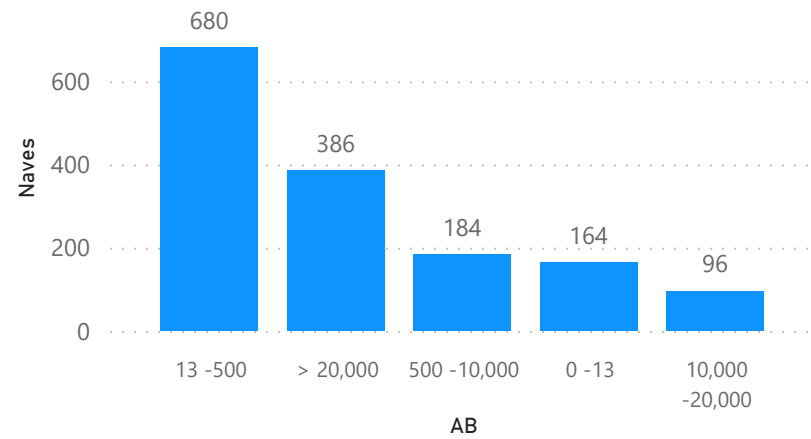

Estadísticas del movimiento de naves a nivel nacional

2024
ENERO
REPORTE RDN03

1510

Recepción

1558

Despacho

Naves recepcionadas y despachadas a nivel nacional

Puerto	Recepción	Puerto	Despacho
Marítimo	568	Marítimo	566
PE - ZORRITOS	1	PE - ZORRITOS	1
PE - TALARA	14	PE - TALARA	16
PE - SUPE	4	PE - SUPE	4
PE - SAN NICOLAS	7	PE - SAN NICOLAS	13
PE - SAN JUAN DE MARCONA	4	PE - SAN JUAN DE MARCONA	3
PE - SALAVERRY	30	PE - SALAVERRY	29
PE - PISCO	53	PE - PISCO	53
PE - PAITA	74	PE - PAITA	73
PE - MATARANI	41	PE - MATARANI	43
PE - ILO	22	PE - ILO	23
PE - ETEN	3	PE - ETEN	3
PE - CHANCAY	4	PE - CHANCAY	6
PE - CALLAO	293	PE - CALLAO	282
PE - BAYOVAR	18	PE - BAYOVAR	17
Fluvial	942	Fluvial	992
PE - YURIMAGUAS	219	PE - YURIMAGUAS	223
PE - SANTA ROSA	40	PE - SANTA ROSA	40
PE - PUCALLPA	189	PE - PUCALLPA	216
PE - NAUTA	128	PE - NAUTA	129
PE - IQUITOS	366	PE - IQUITOS	384
Total	1510	Total	1558

Participación por ámbito, Enero 2024

Naves recibidas según arqueo bruto, Enero 2024

Tipo de naves por ámbito a nivel nacional, Enero 2024

PERÚ

Ministerio de Transportes y Comunicaciones

Autoridad Portuaria Nacional