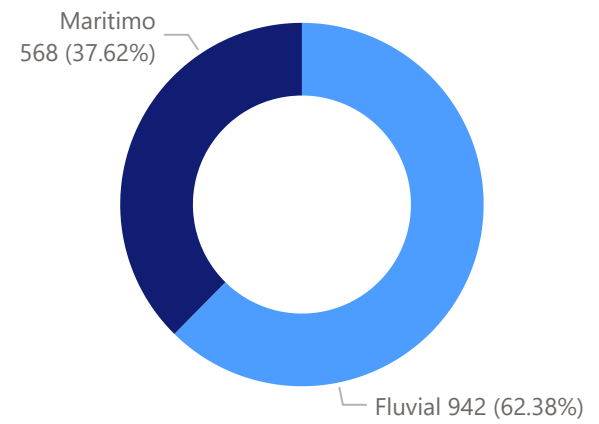

Estadísticas del movimiento de naves a nivel nacional

2024
ENERO
REPORTE RDN03

1510

Recepción

1558

Despacho

Naves recepcionadas y despachadas a nivel nacional

Puerto	Recepción	Puerto	Despacho
Marítimo	568	Marítimo	566
PE - ZORRITOS	1	PE - ZORRITOS	1
PE - TALARA	14	PE - TALARA	16
PE - SUPE	4	PE - SUPE	4
PE - SAN NICOLAS	7	PE - SAN NICOLAS	13
PE - SAN JUAN DE MARCONA	4	PE - SAN JUAN DE MARCONA	3
PE - SALAVERRY	30	PE - SALAVERRY	29
PE - PISCO	53	PE - PISCO	53
PE - PAITA	74	PE - PAITA	73
PE - MATARANI	41	PE - MATARANI	43
PE - ILO	22	PE - ILO	23
PE - ETEN	3	PE - ETEN	3
PE - CHANCAY	4	PE - CHANCAY	6
PE - CALLAO	293	PE - CALLAO	282
PE - BAYOVAR	18	PE - BAYOVAR	17
Fluvial	942	Fluvial	992
PE - YURIMAGUAS	219	PE - YURIMAGUAS	223
PE - SANTA ROSA	40	PE - SANTA ROSA	40
PE - PUCALLPA	189	PE - PUCALLPA	216
PE - NAUTA	128	PE - NAUTA	129
PE - IQUITOS	366	PE - IQUITOS	384
Total	1510	Total	1558

Participación por ámbito, Enero 2024

Naves recibidas según arqueo bruto, Enero 2024

Tipo de naves por ámbito a nivel nacional, Enero 2024

PERÚ

Ministerio de Transportes y Comunicaciones

Autoridad Portuaria Nacional