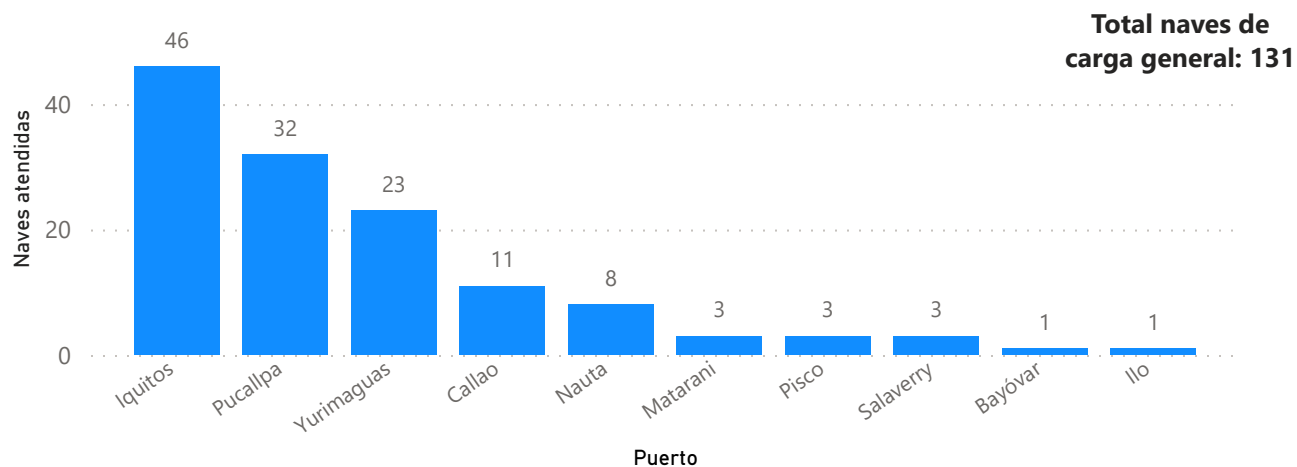

Estadísticas del movimiento de naves a nivel nacional

2024
ENERO
REPORTE RDN03

1510

Recepción

1558

Despacho

Naves recepcionadas y despachadas a nivel nacional

Puerto	Recepción	Puerto	Despacho
Marítimo	568	Marítimo	566
PE - ZORRITOS	1	PE - ZORRITOS	1
PE - TALARA	14	PE - TALARA	16
PE - SUPE	4	PE - SUPE	4
PE - SAN NICOLAS	7	PE - SAN NICOLAS	13
PE - SAN JUAN DE MARCONA	4	PE - SAN JUAN DE MARCONA	3
PE - SALAVERRY	30	PE - SALAVERRY	29
PE - PISCO	53	PE - PISCO	53
PE - PAITA	74	PE - PAITA	73
PE - MATARANI	41	PE - MATARANI	43
PE - ILO	22	PE - ILO	23
PE - ETEN	3	PE - ETEN	3
PE - CHANCAY	4	PE - CHANCAY	6
PE - CALLAO	293	PE - CALLAO	282
PE - BAYOVAR	18	PE - BAYOVAR	17
Fluvial	942	Fluvial	992
PE - YURIMAGUAS	219	PE - YURIMAGUAS	223
PE - SANTA ROSA	40	PE - SANTA ROSA	40
PE - PUCALLPA	189	PE - PUCALLPA	216
PE - NAUTA	128	PE - NAUTA	129
PE - IQUITOS	366	PE - IQUITOS	384
Total	1510	Total	1558

Participación por ámbito, Enero 2024

Naves recibidas según arqueo bruto, Enero 2024

Tipo de naves por ámbito a nivel nacional, Enero 2024

PERÚ

Ministerio de Transportes y Comunicaciones

Autoridad Portuaria Nacional

Naves portacontenedores según puerto, Enero 2024

Naves graneleras según puerto, Enero 2024

Naves de carga general según puerto, Enero 2024

Naves tanqueras según puerto, Enero 2024

PERÚ

Ministerio de Transportes y Comunicaciones

Autoridad Portuaria Nacional

Top 20 - Ranking Agencia marítima, Enero 2024

Agencia Marítima

Mapa de procedencia de naves atendidas a nivel nacional, Enero 2024

Mapa de destino de naves atendidas a nivel nacional, Enero 2024