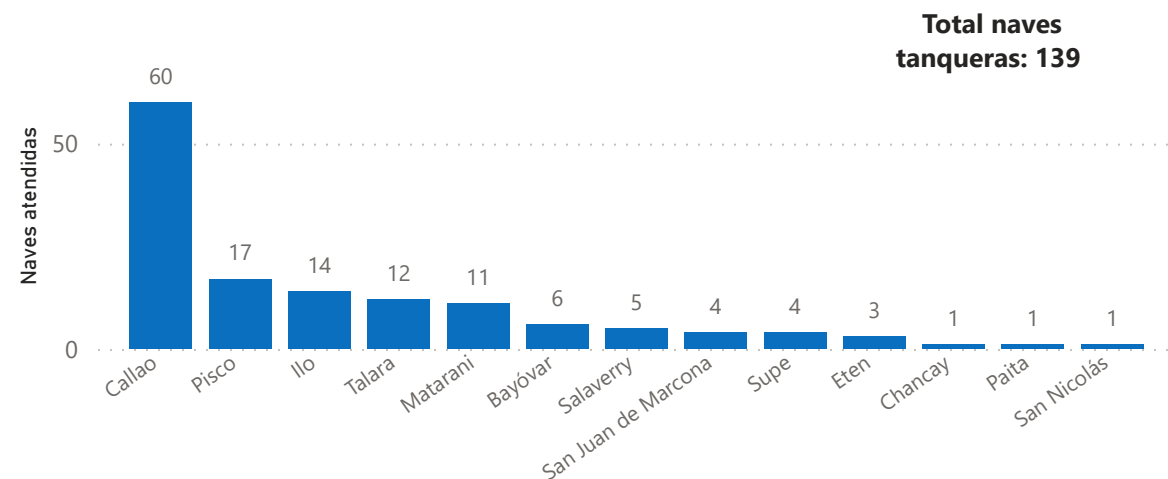

Participación por ámbito, Enero 2024

Naves recibidas según arqueo bruto, Enero 2024

Tipo de naves por ámbito a nivel nacional, Enero 2024

PERÚ

Ministerio de Transportes y Comunicaciones

Autoridad Portuaria Nacional

Naves portacontenedores según puerto, Enero 2024

Naves graneleras según puerto, Enero 2024

Naves de carga general según puerto, Enero 2024

Naves tanqueras según puerto, Enero 2024

PERÚ

Ministerio de Transportes y Comunicaciones

Autoridad Portuaria Nacional

Top 20 - Ranking Agencia marítima, Enero 2024

Agencia Marítima

Mapa de procedencia de naves atendidas a nivel nacional, Enero 2024

Mapa de destino de naves atendidas a nivel nacional, Enero 2024