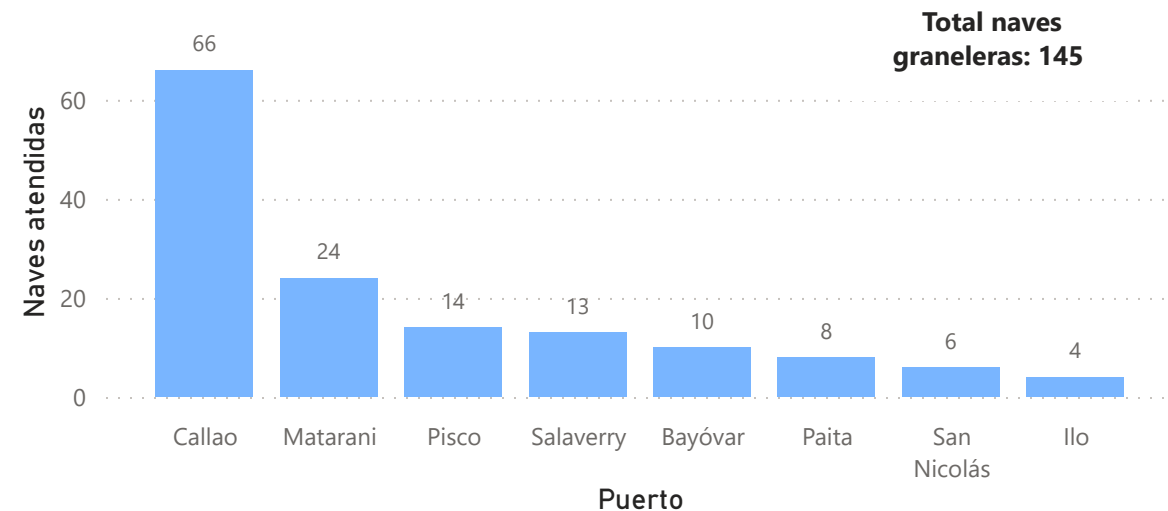

Estadísticas del movimiento de naves a nivel nacional

2024
ENERO
REPORTE RDN03

1510

Recepción

1558

Despacho

Naves recepcionadas y despachadas a nivel nacional

Puerto	Recepción	Puerto	Despacho
Marítimo	568	Marítimo	566
PE - ZORRITOS	1	PE - ZORRITOS	1
PE - TALARA	14	PE - TALARA	16
PE - SUPE	4	PE - SUPE	4
PE - SAN NICOLAS	7	PE - SAN NICOLAS	13
PE - SAN JUAN DE MARCONA	4	PE - SAN JUAN DE MARCONA	3
PE - SALAVERRY	30	PE - SALAVERRY	29
PE - PISCO	53	PE - PISCO	53
PE - PAITA	74	PE - PAITA	73
PE - MATARANI	41	PE - MATARANI	43
PE - ILO	22	PE - ILO	23
PE - ETEN	3	PE - ETEN	3
PE - CHANCAY	4	PE - CHANCAY	6
PE - CALLAO	293	PE - CALLAO	282
PE - BAYOVAR	18	PE - BAYOVAR	17
Fluvial	942	Fluvial	992
PE - YURIMAGUAS	219	PE - YURIMAGUAS	223
PE - SANTA ROSA	40	PE - SANTA ROSA	40
PE - PUCALLPA	189	PE - PUCALLPA	216
PE - NAUTA	128	PE - NAUTA	129
PE - IQUITOS	366	PE - IQUITOS	384
Total	1510	Total	1558

Participación por ámbito, Enero 2024

Naves recibidas según arqueo bruto, Enero 2024

Tipo de naves por ámbito a nivel nacional, Enero 2024

PERÚ

Ministerio de Transportes y Comunicaciones

Autoridad Portuaria Nacional

Naves portacontenedores según puerto, Enero 2024

Naves graneleras según puerto, Enero 2024

Naves de carga general según puerto, Enero 2024

Naves tanqueras según puerto, Enero 2024

PERÚ

Ministerio de Transportes y Comunicaciones