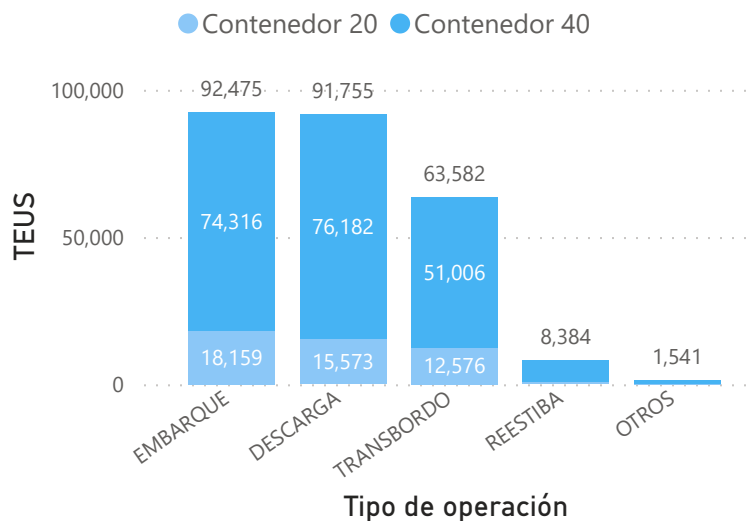

PERÚ

Ministerio de Transportes y Comunicaciones

Autoridad Portuaria Nacional

Movimiento de contenedores en los terminales portuarios de uso público a nivel nacional

2024
MARZO
REPORTE: RCT 002

+5.7%

Variación %
Mar 2024/2023

243,894

MAR - 2023

257,737

MAR - 2024

TEU

Movimiento de contenedores según tipo, marzo 2024

Comparativo movimiento de contenedores según tipo, marzo 2024/2023

Tipo de operación	Mar - 2023	Mar - 2024
DESCARGA	85,261	91,755
EMBARQUE	91,946	92,475
OTROS	3,256	1,541
REESTIBA	7,710	8,384
TRANSBORDO	55,721	63,582
Total	243,894	257,737