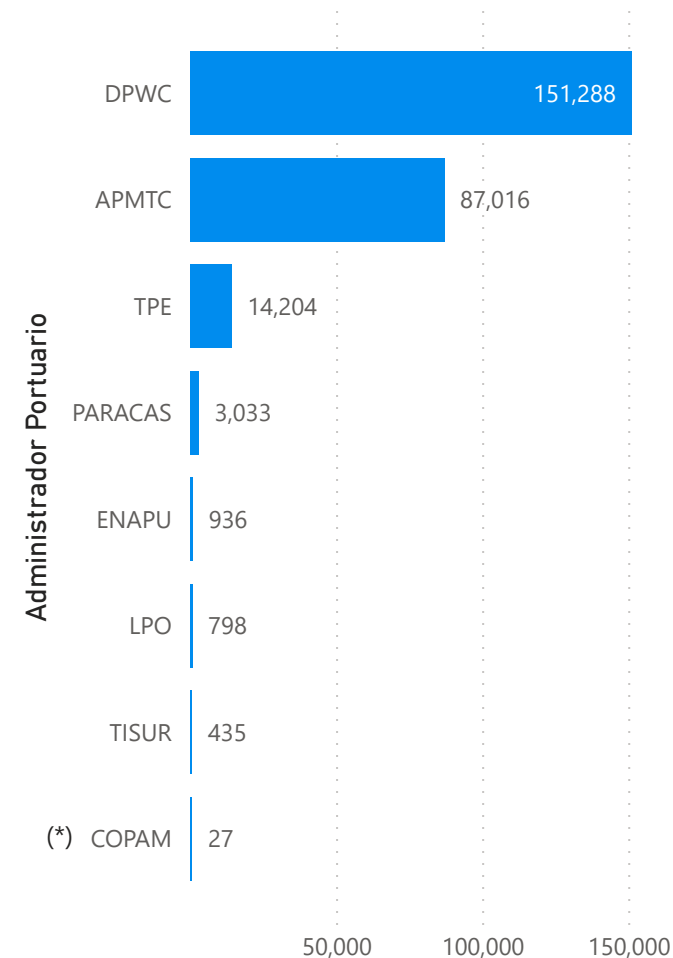

Ranking del movimiento de contenedores TEUS, marzo 2024