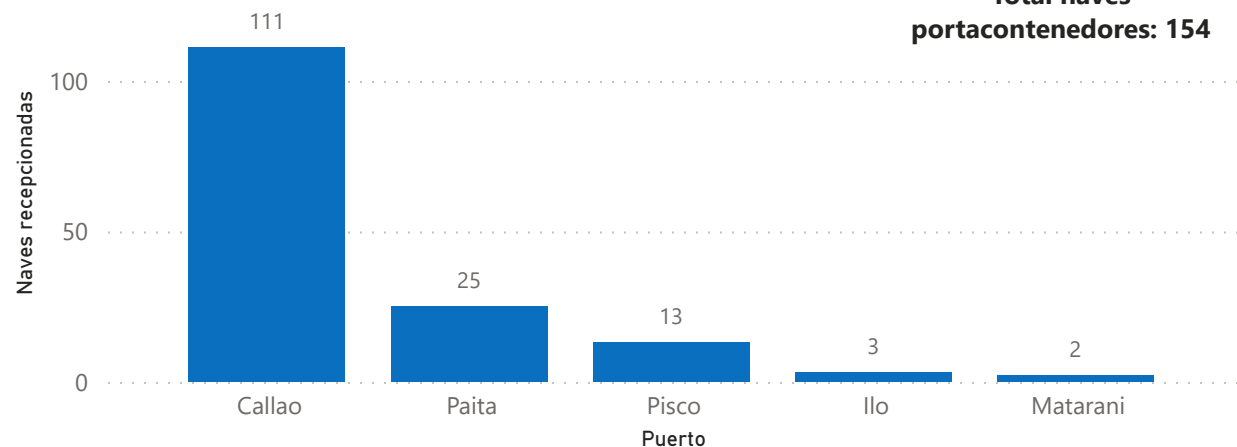

Participación por ámbito, abril 2024

Naves recepcionadas según arqueado bruto, abril 2024

Tipo de naves por ámbito, abril 2024

PERÚ

Ministerio de Transportes y Comunicaciones

Autoridad Portuaria Nacional

Naves portacontenedores según puerto, abril 2024

Total naves portacontenedores: 154

Naves graneleras según puerto, abril 2024

Total naves graneleras: 132

Naves de carga general según puerto, abril 2024

Total naves carga general: 153

Naves tanqueras según puerto, abril 2024