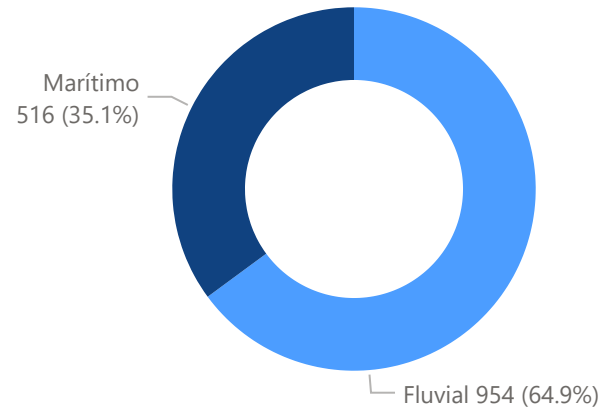

1470

Recepción

1485

Despacho

Naves recepcionadas y despachadas a nivel nacional

| Puerto | Recepción | Puerto | Despacho |
|--------------------------|-------------|--------------------------|-------------|
| Marítimo | 516 | Marítimo | 516 |
| PE - ZORRITOS | 2 | PE - ZORRITOS | 3 |
| PE - TALARA | 14 | PE - TALARA | 14 |
| PE - SUPE | 5 | PE - SUPE | 4 |
| PE - SAN NICOLAS | 8 | PE - SAN NICOLAS | 10 |
| PE - SAN JUAN DE MARCONA | 2 | PE - SAN JUAN DE MARCONA | 2 |
| PE - SALAVERRY | 19 | PE - SALAVERRY | 22 |
| PE - PISCO | 45 | PE - PISCO | 47 |
| PE - PAITA | 40 | PE - PAITA | 40 |
| PE - MATARANI | 39 | PE - MATARANI | 40 |
| PE - ILO | 26 | PE - ILO | 28 |
| PE - ETEN | 2 | PE - ETEN | 3 |
| PE - CALLAO | 299 | PE - CALLAO | 290 |
| PE - BAYOVAR | 15 | PE - BAYOVAR | 13 |
| Fluvial | 954 | Fluvial | 969 |
| PE - YURIMAGUAS | 196 | PE - YURIMAGUAS | 213 |
| PE - SANTA ROSA | 42 | PE - SANTA ROSA | 42 |
| PE - PUCALLPA | 253 | PE - PUCALLPA | 242 |
| PE - NAUTA | 88 | PE - NAUTA | 91 |
| PE - IQUITOS | 375 | PE - IQUITOS | 381 |
| Total | 1470 | Total | 1485 |

Participación por ámbito, abril 2024

Naves recepcionadas según arqueado bruto, abril 2024

Tipo de naves por ámbito, abril 2024

PERÚ

Ministerio de Transportes y Comunicaciones

Autoridad Portuaria Nacional

Naves portacontenedores según puerto, abril 2024