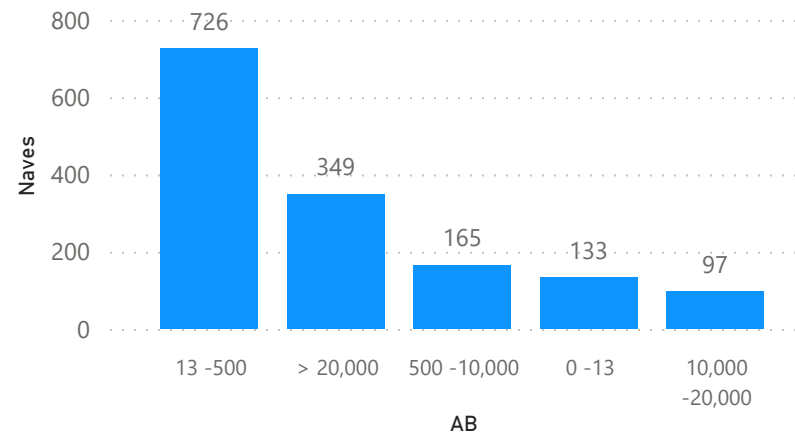

1470

Recepción

1485

Despacho

Naves recepcionadas y despachadas a nivel nacional

| Puerto | Recepción | Puerto | Despacho |
|--------------------------|-------------|--------------------------|-------------|
| Marítimo | 516 | Marítimo | 516 |
| PE - ZORRITOS | 2 | PE - ZORRITOS | 3 |
| PE - TALARA | 14 | PE - TALARA | 14 |
| PE - SUPE | 5 | PE - SUPE | 4 |
| PE - SAN NICOLAS | 8 | PE - SAN NICOLAS | 10 |
| PE - SAN JUAN DE MARCONA | 2 | PE - SAN JUAN DE MARCONA | 2 |
| PE - SALAVERRY | 19 | PE - SALAVERRY | 22 |
| PE - PISCO | 45 | PE - PISCO | 47 |
| PE - PAITA | 40 | PE - PAITA | 40 |
| PE - MATARANI | 39 | PE - MATARANI | 40 |
| PE - ILO | 26 | PE - ILO | 28 |
| PE - ETEN | 2 | PE - ETEN | 3 |
| PE - CALLAO | 299 | PE - CALLAO | 290 |
| PE - BAYOVAR | 15 | PE - BAYOVAR | 13 |
| Fluvial | 954 | Fluvial | 969 |
| PE - YURIMAGUAS | 196 | PE - YURIMAGUAS | 213 |
| PE - SANTA ROSA | 42 | PE - SANTA ROSA | 42 |
| PE - PUCALLPA | 253 | PE - PUCALLPA | 242 |
| PE - NAUTA | 88 | PE - NAUTA | 91 |
| PE - IQUITOS | 375 | PE - IQUITOS | 381 |
| Total | 1470 | Total | 1485 |

Participación por ámbito, abril 2024

Naves recepcionadas según arqueado bruto, abril 2024

Tipo de naves por ámbito, abril 2024

PERÚ

Ministerio de Transportes y Comunicaciones

Autoridad Portuaria Nacional

Naves portacontenedores según puerto, abril 2024

Total naves portacontenedores: 154

Naves graneleras según puerto, abril 2024

Total naves graneleras: 132

Naves de carga general según puerto, abril 2024

Total naves carga general: 153

Naves tanqueras según puerto, abril 2024