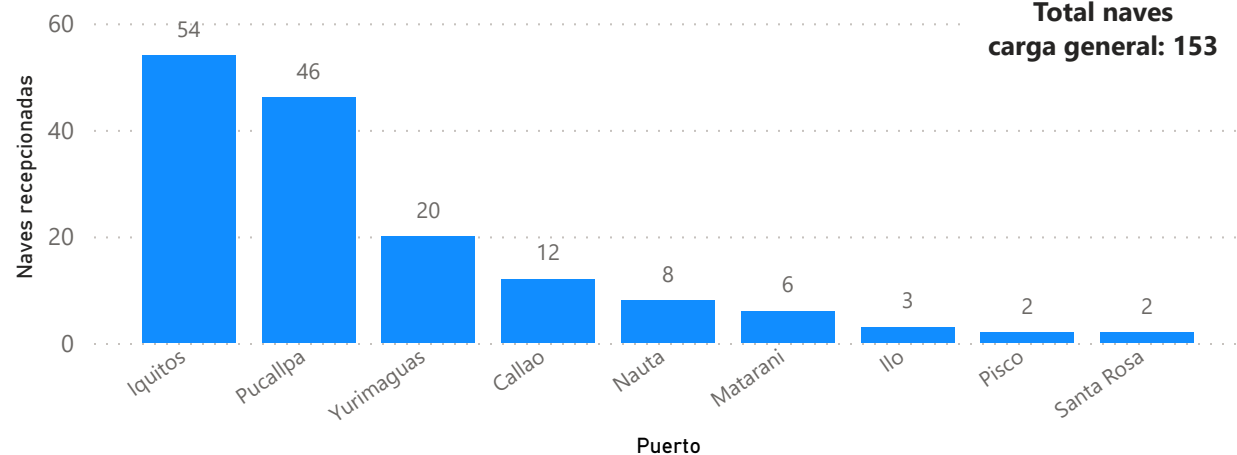

Participación por ámbito, abril 2024

Naves recepcionadas según arqueado bruto, abril 2024

Tipo de naves por ámbito, abril 2024

PERÚ

Ministerio de Transportes y Comunicaciones

Autoridad Portuaria Nacional

Naves portacontenedores según puerto, abril 2024

Total naves portacontenedores: 154

Naves graneleras según puerto, abril 2024

Total naves graneleras: 132

Naves de carga general según puerto, abril 2024

Total naves carga general: 153

Naves tanqueras según puerto, abril 2024

Total naves tanqueras: 137

PERÚ

Ministerio de Transportes y Comunicaciones

Autoridad Portuaria Nacional

Top 20 - Ranking agencia marítima, abril 2024

Mapa de procedencia de naves recepcionadas a nivel nacional, abril 2024

Mapa de destino de naves recepcionadas a nivel nacional, abril 2024