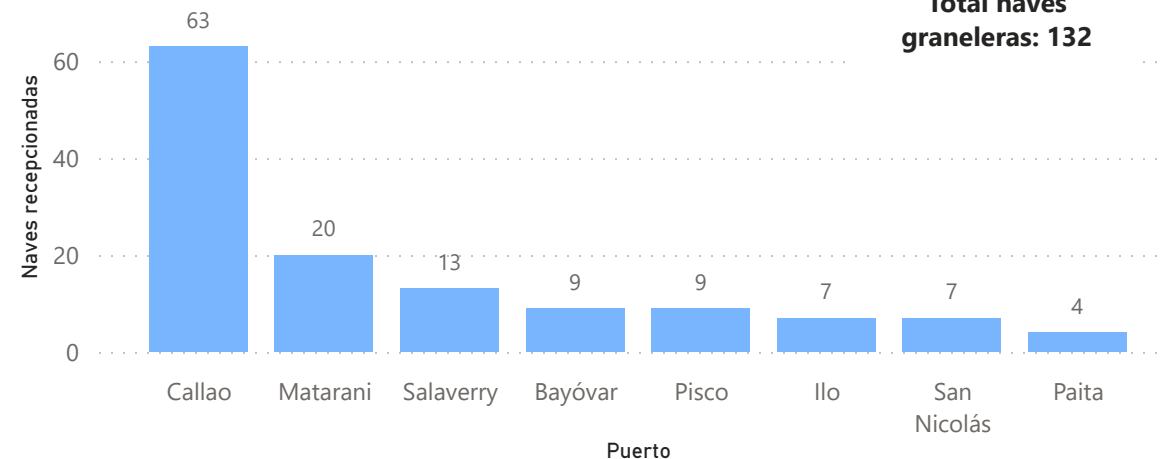

1470

Recepción

1485

Despacho

Naves recepcionadas y despachadas a nivel nacional

| Puerto | Recepción | Puerto | Despacho |
|--------------------------|-------------|--------------------------|-------------|
| Marítimo | 516 | Marítimo | 516 |
| PE - ZORRITOS | 2 | PE - ZORRITOS | 3 |
| PE - TALARA | 14 | PE - TALARA | 14 |
| PE - SUPE | 5 | PE - SUPE | 4 |
| PE - SAN NICOLAS | 8 | PE - SAN NICOLAS | 10 |
| PE - SAN JUAN DE MARCONA | 2 | PE - SAN JUAN DE MARCONA | 2 |
| PE - SALAVERRY | 19 | PE - SALAVERRY | 22 |
| PE - PISCO | 45 | PE - PISCO | 47 |
| PE - PAITA | 40 | PE - PAITA | 40 |
| PE - MATARANI | 39 | PE - MATARANI | 40 |
| PE - ILO | 26 | PE - ILO | 28 |
| PE - ETEN | 2 | PE - ETEN | 3 |
| PE - CALLAO | 299 | PE - CALLAO | 290 |
| PE - BAYOVAR | 15 | PE - BAYOVAR | 13 |
| Fluvial | 954 | Fluvial | 969 |
| PE - YURIMAGUAS | 196 | PE - YURIMAGUAS | 213 |
| PE - SANTA ROSA | 42 | PE - SANTA ROSA | 42 |
| PE - PUCALLPA | 253 | PE - PUCALLPA | 242 |
| PE - NAUTA | 88 | PE - NAUTA | 91 |
| PE - IQUITOS | 375 | PE - IQUITOS | 381 |
| Total | 1470 | Total | 1485 |

Participación por ámbito, abril 2024

Naves recepcionadas según arqueado bruto, abril 2024

Tipo de naves por ámbito, abril 2024

PERÚ

Ministerio de Transportes y Comunicaciones

Autoridad Portuaria Nacional

Naves portacontenedores según puerto, abril 2024

Total naves portacontenedores: 154

Naves graneleras según puerto, abril 2024

Total naves graneleras: 132

Naves de carga general según puerto, abril 2024

Total naves carga general: 153

Naves tanqueras según puerto, abril 2024