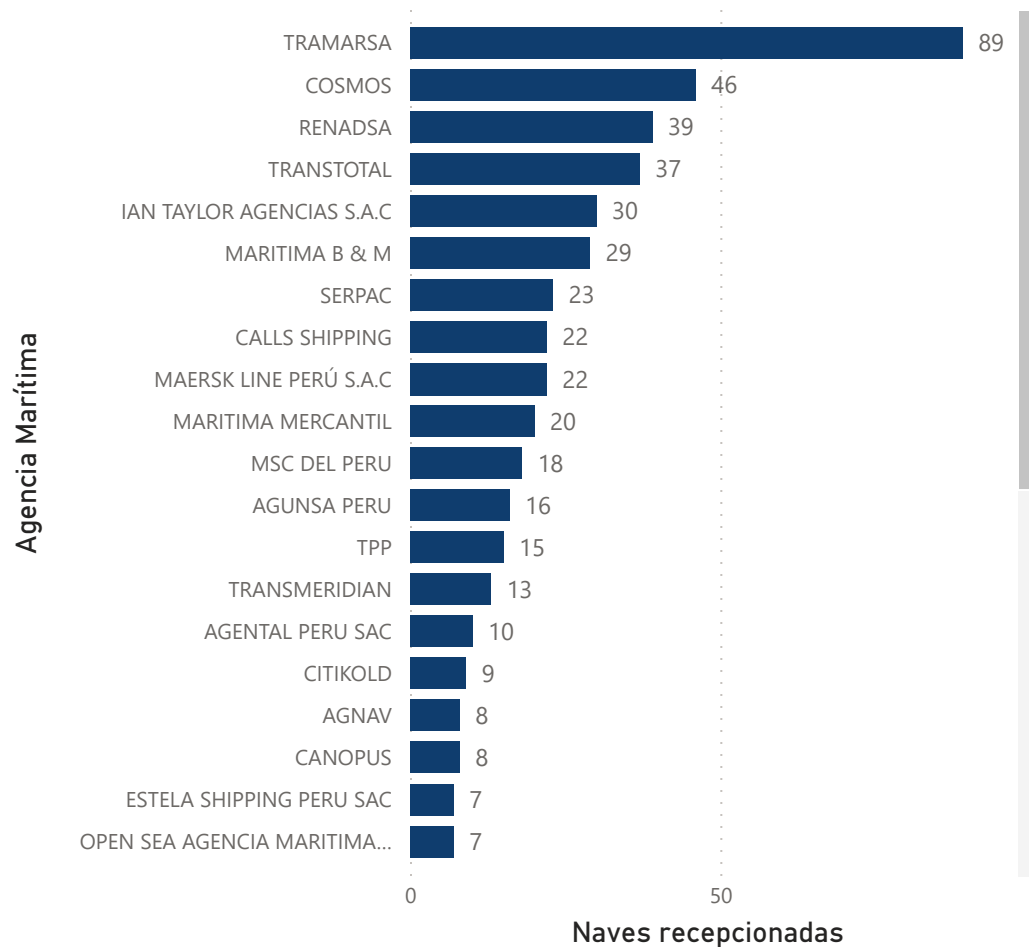

Total naves portacontenedores: 154

Naves graneleras según puerto, abril 2024

Total naves graneleras: 132

Naves de carga general según puerto, abril 2024

Total naves carga general: 153

Naves tanqueras según puerto, abril 2024

Total naves tanqueras: 137

PERÚ

Ministerio de Transportes y Comunicaciones

Autoridad Portuaria Nacional

Top 20 - Ranking agencia marítima, abril 2024

Mapa de procedencia de naves recepcionadas a nivel nacional, abril 2024

Mapa de destino de naves recepcionadas a nivel nacional, abril 2024