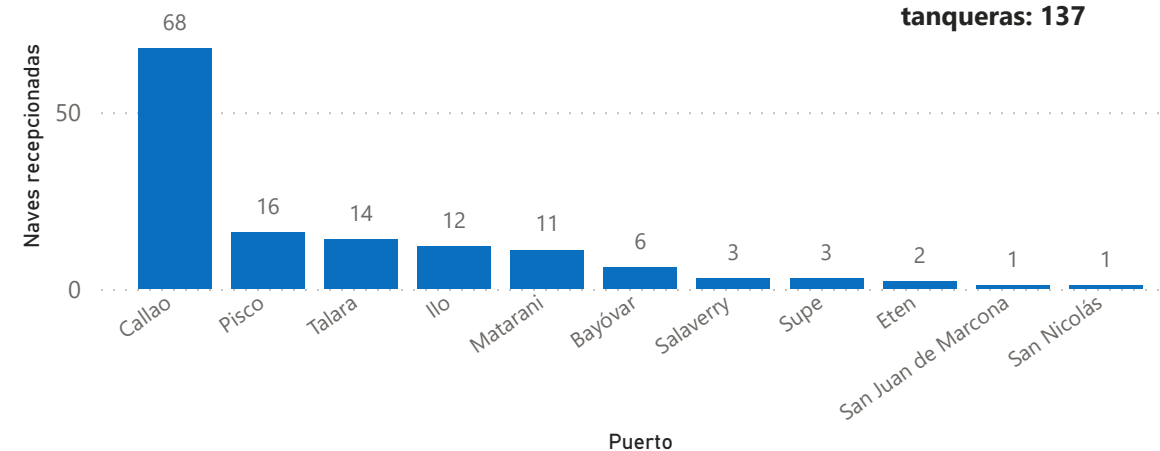

Participación por ámbito, abril 2024

Naves recepcionadas según arqueado bruto, abril 2024

Tipo de naves por ámbito, abril 2024

PERÚ

Ministerio de Transportes y Comunicaciones

Autoridad Portuaria Nacional

Naves portacontenedores según puerto, abril 2024

Total naves portacontenedores: 154

Naves graneleras según puerto, abril 2024

Total naves graneleras: 132

Naves de carga general según puerto, abril 2024

Total naves carga general: 153

Naves tanqueras según puerto, abril 2024

Total naves tanqueras: 137

PERÚ

Ministerio de Transportes y Comunicaciones

Autoridad Portuaria Nacional

Top 20 - Ranking agencia marítima, abril 2024

Mapa de procedencia de naves recepcionadas a nivel nacional, abril 2024

Mapa de destino de naves recepcionadas a nivel nacional, abril 2024