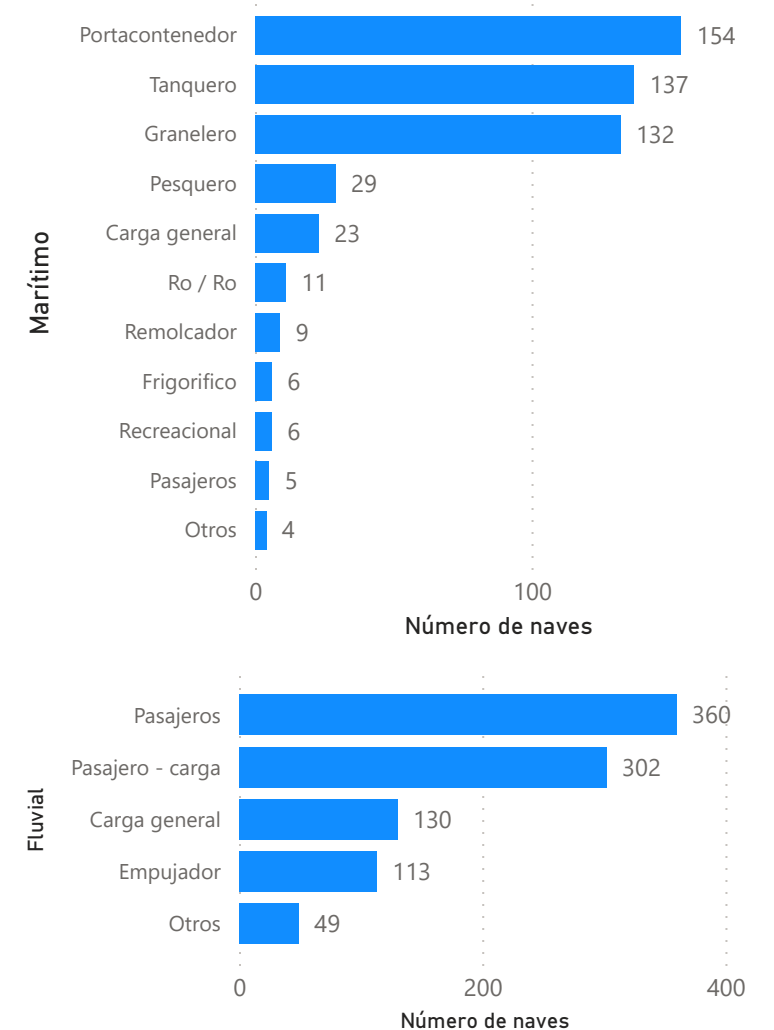

1470

Recepción

1485

Despacho

Naves recepcionadas y despachadas a nivel nacional

| Puerto | Recepción | Puerto | Despacho |
|--------------------------|-------------|--------------------------|-------------|
| Marítimo | 516 | Marítimo | 516 |
| PE - ZORRITOS | 2 | PE - ZORRITOS | 3 |
| PE - TALARA | 14 | PE - TALARA | 14 |
| PE - SUPE | 5 | PE - SUPE | 4 |
| PE - SAN NICOLAS | 8 | PE - SAN NICOLAS | 10 |
| PE - SAN JUAN DE MARCONA | 2 | PE - SAN JUAN DE MARCONA | 2 |
| PE - SALAVERRY | 19 | PE - SALAVERRY | 22 |
| PE - PISCO | 45 | PE - PISCO | 47 |
| PE - PAITA | 40 | PE - PAITA | 40 |
| PE - MATARANI | 39 | PE - MATARANI | 40 |
| PE - ILO | 26 | PE - ILO | 28 |
| PE - ETEN | 2 | PE - ETEN | 3 |
| PE - CALLAO | 299 | PE - CALLAO | 290 |
| PE - BAYOVAR | 15 | PE - BAYOVAR | 13 |
| Fluvial | 954 | Fluvial | 969 |
| PE - YURIMAGUAS | 196 | PE - YURIMAGUAS | 213 |
| PE - SANTA ROSA | 42 | PE - SANTA ROSA | 42 |
| PE - PUCALLPA | 253 | PE - PUCALLPA | 242 |
| PE - NAUTA | 88 | PE - NAUTA | 91 |
| PE - IQUITOS | 375 | PE - IQUITOS | 381 |
| Total | 1470 | Total | 1485 |

Participación por ámbito, abril 2024

Naves recepcionadas según arqueado bruto, abril 2024

Tipo de naves por ámbito, abril 2024

PERÚ

Ministerio de Transportes y Comunicaciones

Autoridad Portuaria Nacional

Naves portacontenedores según puerto, abril 2024

Total naves portacontenedores: 154

Naves graneleras según puerto, abril 2024

Total naves graneleras: 132

Naves de carga general según puerto, abril 2024

Total naves carga general: 153

Naves tanqueras según puerto, abril 2024