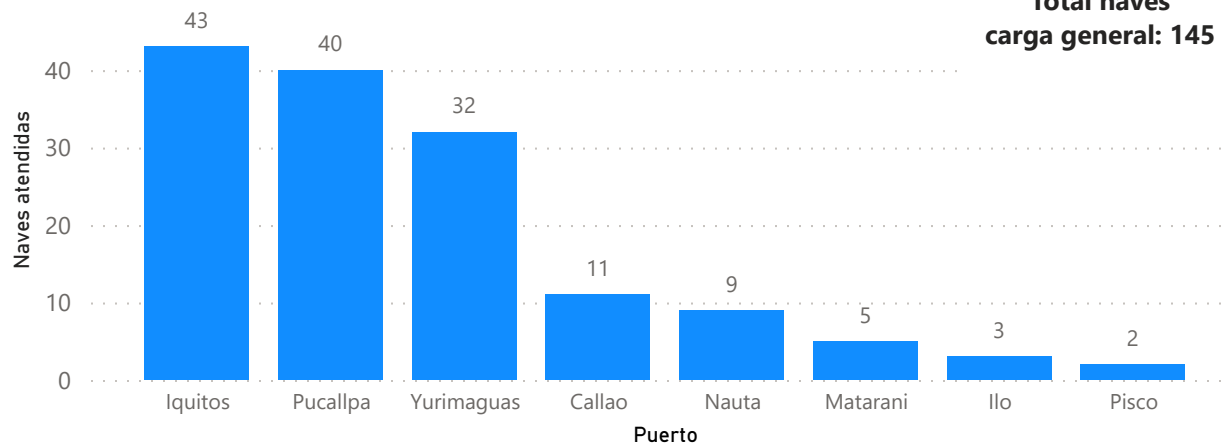

Participación por ámbito, marzo 2024

Naves recepcionadas según arqueo bruto, marzo 2024

Tipo de naves por ámbito a nivel nacional, marzo 2024

PERÚ

Ministerio de Transportes y Comunicaciones

Autoridad Portuaria Nacional

Naves portacontenedores según puerto, marzo 2024

Total naves portacontenedores: 157

Naves graneleras según puerto, marzo 2024

Total naves graneleras: 150

Naves de carga general según puerto, marzo 2024

Total naves carga general: 145

Naves tanqueras según puerto, marzo 2024

Total naves tanqueras: 140

PERÚ

Ministerio de Transportes y Comunicaciones

Autoridad Portuaria Nacional

Top 20 - Ranking agencia marítima, marzo 2024

Mapa de procedencia de naves atendidas a nivel nacional, marzo 2024

Mapa de destino de naves atendidas a nivel nacional, marzo 2024