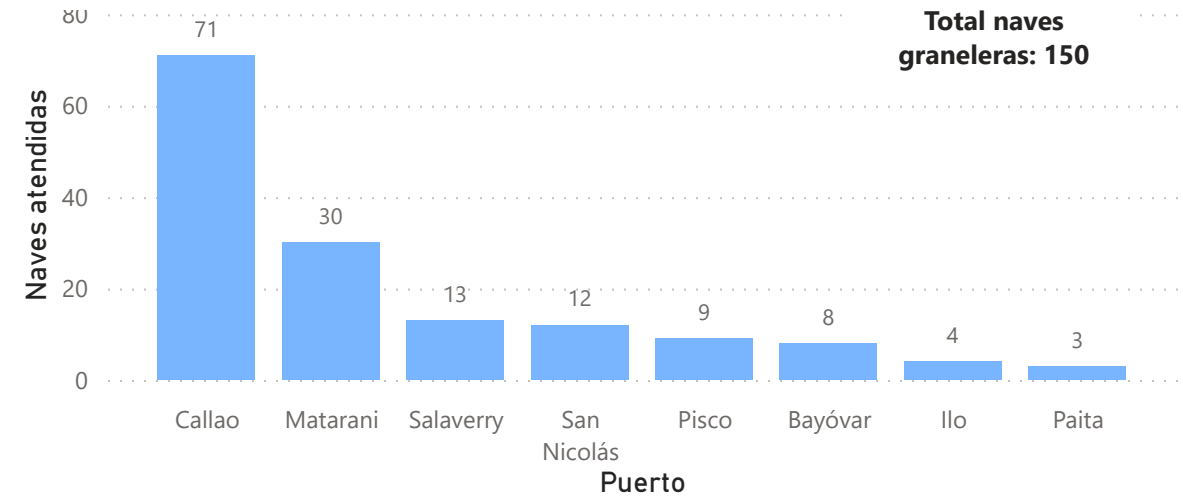

Estadísticas del movimiento de naves a nivel nacional

2024
MARZO
 REPORTE RDN03

1547

Recepción

1545

Despacho

Naves recepcionadas y despachadas a nivel nacional

Puerto	Recepción	Puerto	Despacho
Marítimo	566	Marítimo	557
PE - ZORRITOS	17	PE - ZORRITOS	14
PE - TALARA	18	PE - TALARA	18
PE - SUPE	2	PE - SUPE	3
PE - SAN NICOLAS	12	PE - SAN NICOLAS	11
PE - SAN JUAN DE MARCONA	5	PE - SAN JUAN DE MARCONA	4
PE - SALAVERRY	19	PE - SALAVERRY	17
PE - PISCO	43	PE - PISCO	48
PE - PAITA	47	PE - PAITA	48
PE - MATARANI	56	PE - MATARANI	53
PE - ILO	24	PE - ILO	21
PE - ETEN	4	PE - ETEN	4
PE - CHANCAY	2	PE - CHANCAY	2
PE - CALLAO	301	PE - CALLAO	295
PE - BAYOVAR	16	PE - BAYOVAR	19
Fluvial	981	Fluvial	988
PE - YURIMAGUAS	238	PE - YURIMAGUAS	229
PE - SANTA ROSA	40	PE - SANTA ROSA	40
PE - PUCALLPA	239	PE - PUCALLPA	247
PE - NAUTA	100	PE - NAUTA	99
PE - IQUITOS	364	PE - IQUITOS	373
Total	1547	Total	1545

Participación por ámbito, marzo 2024

Naves recepcionadas según arqueo bruto, marzo 2024

Tipo de naves por ámbito a nivel nacional, marzo 2024

PERÚ

Ministerio de Transportes y Comunicaciones

Autoridad Portuaria Nacional

Naves portacontenedores según puerto, marzo 2024

Total naves portacontenedores: 157

Naves graneleras según puerto, marzo 2024

Total naves graneleras: 150

Naves de carga general según puerto, marzo 2024

Total naves carga general: 145

Naves tanqueras según puerto, marzo 2024

Total naves tanqueras: 140

PERÚ

Ministerio de Transportes y Comunicaciones

Autoridad Portuaria Nacional

Top 20 - Ranking agencia marítima, marzo 2024

Mapa de procedencia de naves atendidas a nivel nacional, marzo 2024