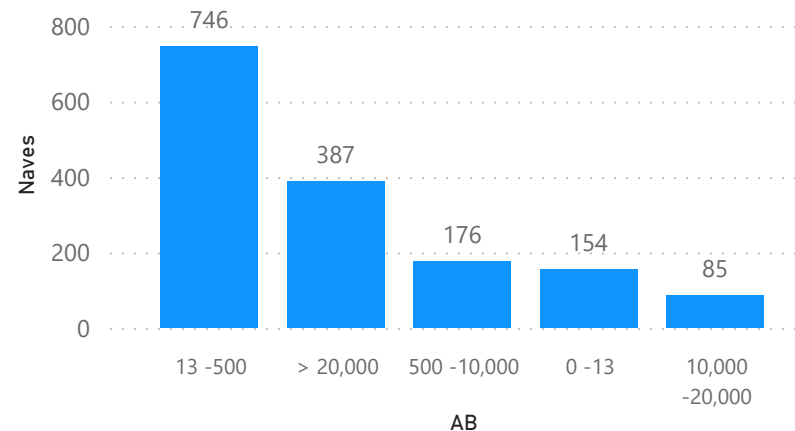

Estadísticas del movimiento de naves a nivel nacional

2024
MARZO
 REPORTE RDN03

1547

Recepción

1545

Despacho

Naves recepcionadas y despachadas a nivel nacional

Puerto	Recepción	Puerto	Despacho
Marítimo	566	Marítimo	557
PE - ZORRITOS	17	PE - ZORRITOS	14
PE - TALARA	18	PE - TALARA	18
PE - SUPE	2	PE - SUPE	3
PE - SAN NICOLAS	12	PE - SAN NICOLAS	11
PE - SAN JUAN DE MARCONA	5	PE - SAN JUAN DE MARCONA	4
PE - SALAVERRY	19	PE - SALAVERRY	17
PE - PISCO	43	PE - PISCO	48
PE - PAITA	47	PE - PAITA	48
PE - MATARANI	56	PE - MATARANI	53
PE - ILO	24	PE - ILO	21
PE - ETEN	4	PE - ETEN	4
PE - CHANCAY	2	PE - CHANCAY	2
PE - CALLAO	301	PE - CALLAO	295
PE - BAYOVAR	16	PE - BAYOVAR	19
Fluvial	981	Fluvial	988
PE - YURIMAGUAS	238	PE - YURIMAGUAS	229
PE - SANTA ROSA	40	PE - SANTA ROSA	40
PE - PUCALLPA	239	PE - PUCALLPA	247
PE - NAUTA	100	PE - NAUTA	99
PE - IQUITOS	364	PE - IQUITOS	373
Total	1547	Total	1545

Participación por ámbito, marzo 2024

Naves recepcionadas según arqueo bruto, marzo 2024

Tipo de naves por ámbito a nivel nacional, marzo 2024

PERÚ

Ministerio de Transportes y Comunicaciones

Autoridad Portuaria Nacional

Naves portacontenedores según puerto, marzo 2024

Total naves portacontenedores: 157

Naves graneleras según puerto, marzo 2024

Total naves graneleras: 150

Naves de carga general según puerto, marzo 2024

Total naves carga general: 145

Naves tanqueras según puerto, marzo 2024

Total naves tanqueras: 140

PERÚ

Ministerio de Transportes y Comunicaciones

Autoridad Portuaria Nacional

Top 20 - Ranking agencia marítima, marzo 2024

Mapa de procedencia de naves atendidas a nivel nacional, marzo 2024