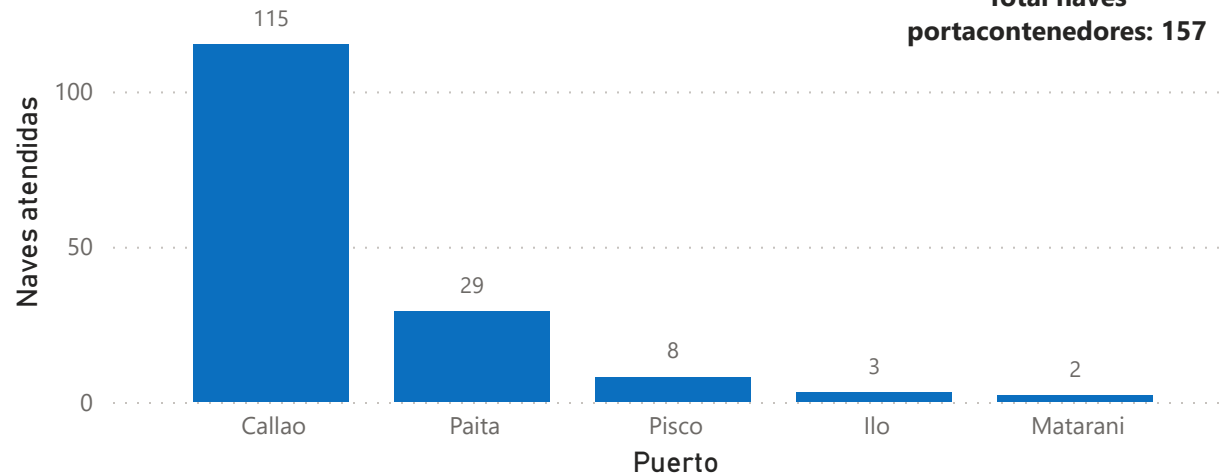

Estadísticas del movimiento de naves a nivel nacional

2024
MARZO
 REPORTE RDN03

1547

Recepción

1545

Despacho

Naves recepcionadas y despachadas a nivel nacional

Puerto	Recepción	Puerto	Despacho
Marítimo	566	Marítimo	557
PE - ZORRITOS	17	PE - ZORRITOS	14
PE - TALARA	18	PE - TALARA	18
PE - SUPE	2	PE - SUPE	3
PE - SAN NICOLAS	12	PE - SAN NICOLAS	11
PE - SAN JUAN DE MARCONA	5	PE - SAN JUAN DE MARCONA	4
PE - SALAVERRY	19	PE - SALAVERRY	17
PE - PISCO	43	PE - PISCO	48
PE - PAITA	47	PE - PAITA	48
PE - MATARANI	56	PE - MATARANI	53
PE - ILO	24	PE - ILO	21
PE - ETEN	4	PE - ETEN	4
PE - CHANCAY	2	PE - CHANCAY	2
PE - CALLAO	301	PE - CALLAO	295
PE - BAYOVAR	16	PE - BAYOVAR	19
Fluvial	981	Fluvial	988
PE - YURIMAGUAS	238	PE - YURIMAGUAS	229
PE - SANTA ROSA	40	PE - SANTA ROSA	40
PE - PUCALLPA	239	PE - PUCALLPA	247
PE - NAUTA	100	PE - NAUTA	99
PE - IQUITOS	364	PE - IQUITOS	373
Total	1547	Total	1545

Participación por ámbito, marzo 2024

Naves recepcionadas según arqueo bruto, marzo 2024

Tipo de naves por ámbito a nivel nacional, marzo 2024

PERÚ

Ministerio de Transportes y Comunicaciones

Autoridad Portuaria Nacional

Naves portacontenedores según puerto, marzo 2024

Total naves portacontenedores: 157

Naves graneleras según puerto, marzo 2024

Total naves graneleras: 150

Naves de carga general según puerto, marzo 2024

Total naves carga general: 145

Naves tanqueras según puerto, marzo 2024

Total naves tanqueras: 140

PERÚ

Ministerio de Transportes y Comunicaciones

Autoridad Portuaria Nacional

Top 20 - Ranking agencia marítima, marzo 2024

Mapa de procedencia de naves atendidas a nivel nacional, marzo 2024