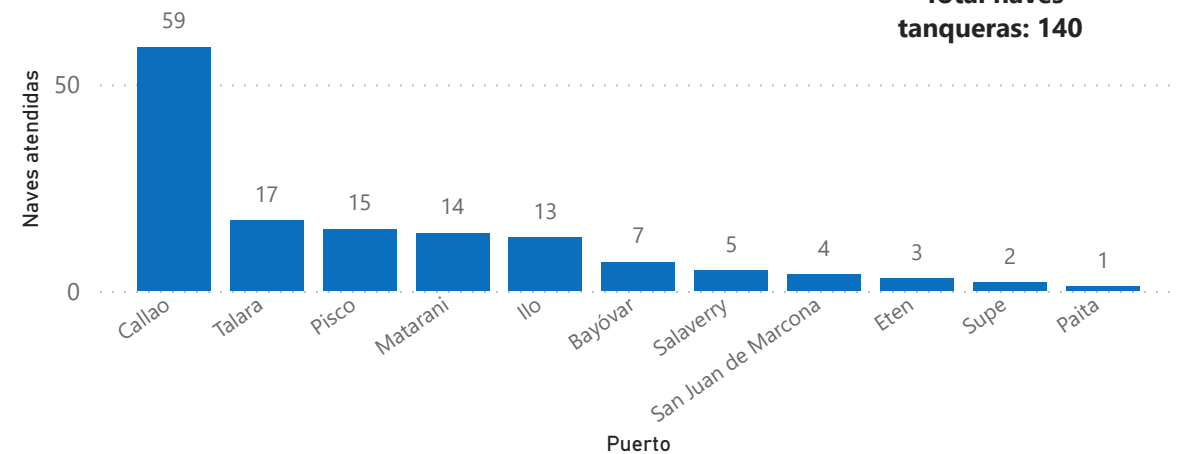

Participación por ámbito, marzo 2024

Naves recepcionadas según arqueo bruto, marzo 2024

Tipo de naves por ámbito a nivel nacional, marzo 2024

PERÚ

Ministerio de Transportes y Comunicaciones

Autoridad Portuaria Nacional

Naves portacontenedores según puerto, marzo 2024

Total naves portacontenedores: 157

Naves graneleras según puerto, marzo 2024

Total naves graneleras: 150

Naves de carga general según puerto, marzo 2024

Total naves carga general: 145

Naves tanqueras según puerto, marzo 2024

Total naves tanqueras: 140

PERÚ

Ministerio de Transportes y Comunicaciones

Autoridad Portuaria Nacional

Top 20 - Ranking agencia marítima, marzo 2024

Mapa de procedencia de naves atendidas a nivel nacional, marzo 2024

Mapa de destino de naves atendidas a nivel nacional, marzo 2024