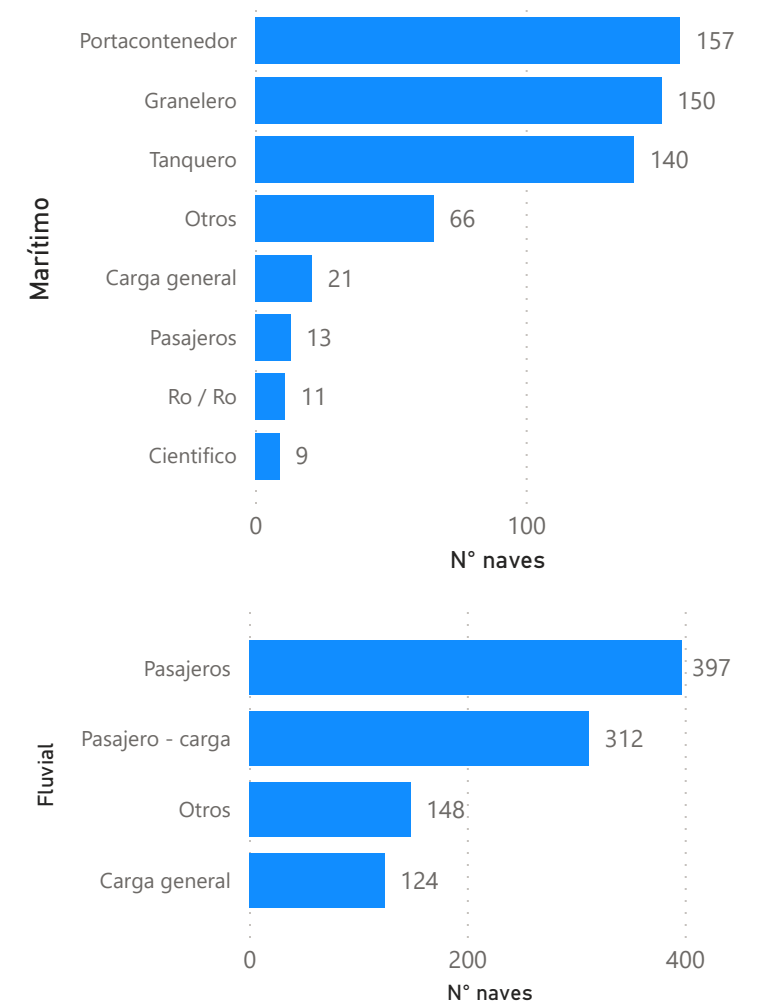

Estadísticas del movimiento de naves a nivel nacional

2024
MARZO
 REPORTE RDN03

1547

Recepción

1545

Despacho

Naves recepcionadas y despachadas a nivel nacional

Puerto	Recepción	Puerto	Despacho
Marítimo	566	Marítimo	557
PE - ZORRITOS	17	PE - ZORRITOS	14
PE - TALARA	18	PE - TALARA	18
PE - SUPE	2	PE - SUPE	3
PE - SAN NICOLAS	12	PE - SAN NICOLAS	11
PE - SAN JUAN DE MARCONA	5	PE - SAN JUAN DE MARCONA	4
PE - SALAVERRY	19	PE - SALAVERRY	17
PE - PISCO	43	PE - PISCO	48
PE - PAITA	47	PE - PAITA	48
PE - MATARANI	56	PE - MATARANI	53
PE - ILO	24	PE - ILO	21
PE - ETEN	4	PE - ETEN	4
PE - CHANCAY	2	PE - CHANCAY	2
PE - CALLAO	301	PE - CALLAO	295
PE - BAYOVAR	16	PE - BAYOVAR	19
Fluvial	981	Fluvial	988
PE - YURIMAGUAS	238	PE - YURIMAGUAS	229
PE - SANTA ROSA	40	PE - SANTA ROSA	40
PE - PUCALLPA	239	PE - PUCALLPA	247
PE - NAUTA	100	PE - NAUTA	99
PE - IQUITOS	364	PE - IQUITOS	373
Total	1547	Total	1545

Participación por ámbito, marzo 2024

Naves recepcionadas según arqueo bruto, marzo 2024

Tipo de naves por ámbito a nivel nacional, marzo 2024

PERÚ

Ministerio de Transportes y Comunicaciones

Autoridad Portuaria Nacional

Naves portacontenedores según puerto, marzo 2024

Total naves portacontenedores: 157

Naves graneleras según puerto, marzo 2024

Total naves graneleras: 150

Naves de carga general según puerto, marzo 2024

Total naves carga general: 145

Naves tanqueras según puerto, marzo 2024

Total naves tanqueras: 140

PERÚ

Ministerio de Transportes y Comunicaciones

Autoridad Portuaria Nacional

Top 20 - Ranking agencia marítima, marzo 2024

Mapa de procedencia de naves atendidas a nivel nacional, marzo 2024