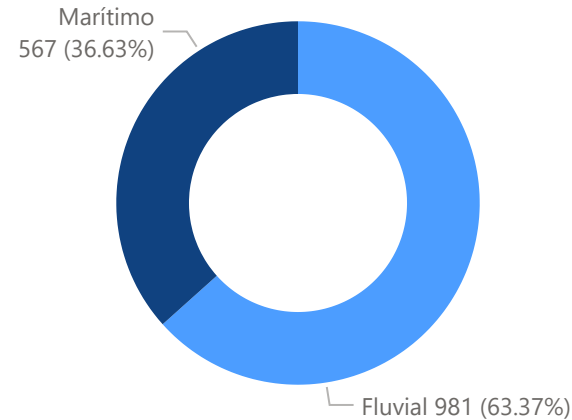

Estadísticas del movimiento de naves a nivel nacional

2024
MARZO
 REPORTE RDN03

1547

Recepción

1545

Despacho

Naves recepcionadas y despachadas a nivel nacional

Puerto	Recepción	Puerto	Despacho
Marítimo	566	Marítimo	557
PE - ZORRITOS	17	PE - ZORRITOS	14
PE - TALARA	18	PE - TALARA	18
PE - SUPE	2	PE - SUPE	3
PE - SAN NICOLAS	12	PE - SAN NICOLAS	11
PE - SAN JUAN DE MARCONA	5	PE - SAN JUAN DE MARCONA	4
PE - SALAVERRY	19	PE - SALAVERRY	17
PE - PISCO	43	PE - PISCO	48
PE - PAITA	47	PE - PAITA	48
PE - MATARANI	56	PE - MATARANI	53
PE - ILO	24	PE - ILO	21
PE - ETEN	4	PE - ETEN	4
PE - CHANCAY	2	PE - CHANCAY	2
PE - CALLAO	301	PE - CALLAO	295
PE - BAYOVAR	16	PE - BAYOVAR	19
Fluvial	981	Fluvial	988
PE - YURIMAGUAS	238	PE - YURIMAGUAS	229
PE - SANTA ROSA	40	PE - SANTA ROSA	40
PE - PUCALLPA	239	PE - PUCALLPA	247
PE - NAUTA	100	PE - NAUTA	99
PE - IQUITOS	364	PE - IQUITOS	373
Total	1547	Total	1545

Participación por ámbito, marzo 2024

Naves recepcionadas según arqueo bruto, marzo 2024

Tipo de naves por ámbito a nivel nacional, marzo 2024

PERÚ

Ministerio de Transportes y Comunicaciones

Autoridad Portuaria Nacional