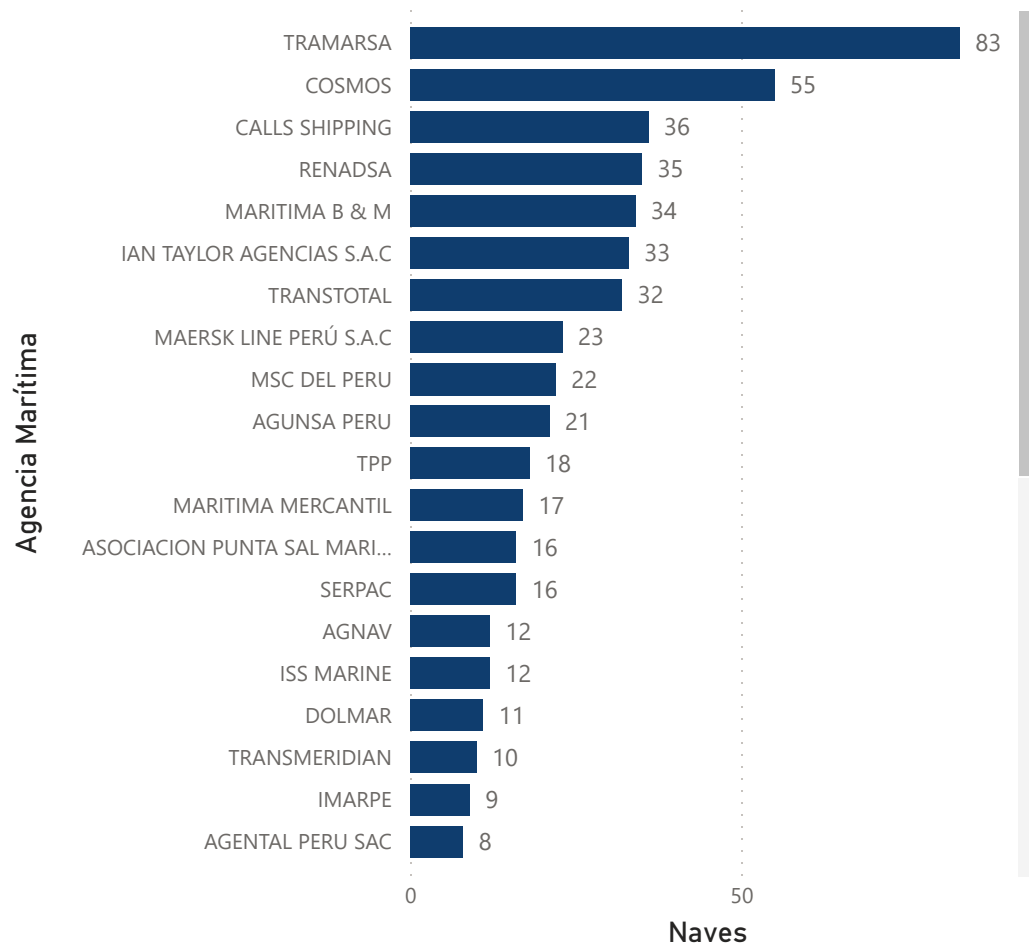

Naves portacontenedores según puerto, marzo 2024

Total naves portacontenedores: 157

Naves graneleras según puerto, marzo 2024

Total naves graneleras: 150

Naves de carga general según puerto, marzo 2024

Total naves carga general: 145

Naves tanqueras según puerto, marzo 2024

Total naves tanqueras: 140

PERÚ

Ministerio de Transportes y Comunicaciones

Autoridad Portuaria Nacional

Top 20 - Ranking agencia marítima, marzo 2024

Mapa de procedencia de naves atendidas a nivel nacional, marzo 2024

Mapa de destino de naves atendidas a nivel nacional, marzo 2024