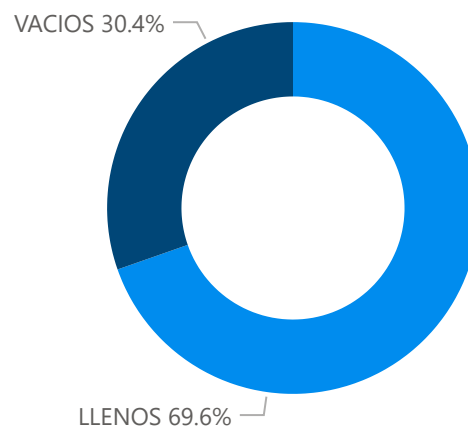

PERÚ

Ministerio de Transportes y Comunicaciones

Autoridad Portuaria Nacional

Movimiento de contenedores en los terminales portuarios de uso público a nivel nacional

2024
MAYO
REPORTE: RCT 002

+4.4%

Variación %
Mayo 2024/2023

269,749

MAY - 2023

281,670

MAY - 2024

TEU

Movimiento de contenedores según tipo, mayo 2024

Comparativo movimiento de contenedores según tipo, mayo 2024/2023

Tipo de operación	May - 2023	May - 2024
DESCARGA	101,760	97,920
EMBARQUE	90,189	96,792
OTROS	1,846	1,656
REESTIBA	8,401	8,973
TRANSBORDO	67,553	76,329
Total	269,749	281,670

Ranking del movimiento de contenedores TEUS, mayo 2024

Según estado de contenedor, mayo 2024

(*) Se presenta todos los TP administrados por ENAPU

Elaborado por la Autoridad Portuaria Nacional / Área de Estadísticas