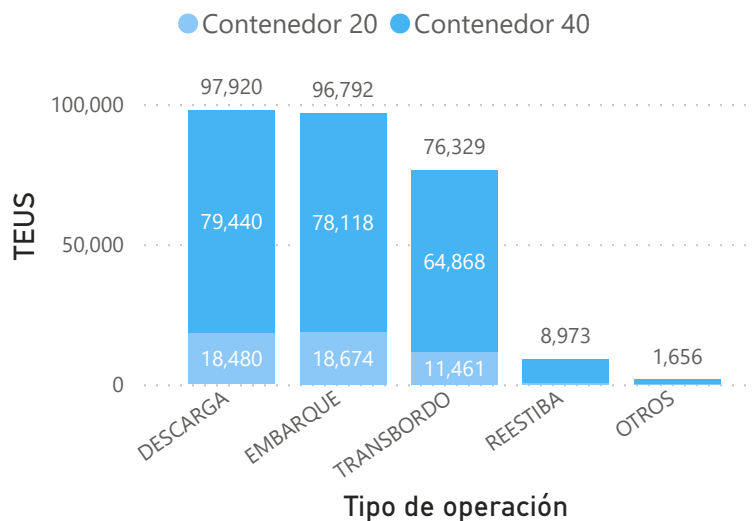

PERÚ

Ministerio de Transportes y Comunicaciones

Autoridad Portuaria Nacional

Movimiento de contenedores en los terminales portuarios de uso público a nivel nacional

2024
MAYO
REPORTE: RCT 002

+4.4%

Variación %
Mayo 2024/2023

269,749

MAY - 2023

281,670

MAY - 2024

TEU

Movimiento de contenedores según tipo, mayo 2024

Comparativo movimiento de contenedores según tipo, mayo 2024/2023

Tipo de operación	May - 2023	May - 2024
DESCARGA	101,760	97,920
EMBARQUE	90,189	96,792
OTROS	1,846	1,656
REESTIBA	8,401	8,973
TRANSBORDO	67,553	76,329
Total	269,749	281,670

Ranking del movimiento de contenedores TEUS, mayo 2024

Según estado de contenedor, mayo 2024

(*) Se presenta todos los TP administrados por ENAPU

Elaborado por la Autoridad Portuaria Nacional / Área de Estadísticas