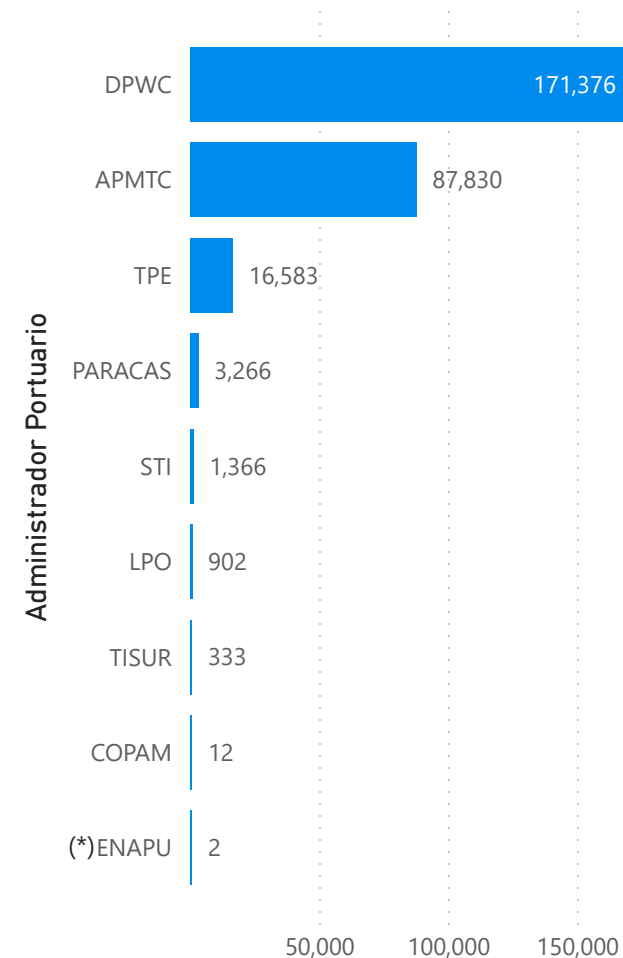

PERÚ

Ministerio de Transportes y Comunicaciones

Autoridad Portuaria Nacional

Movimiento de contenedores en los terminales portuarios de uso público a nivel nacional

2024
MAYO
REPORTE: RCT 002

+4.4%

Variación %
Mayo 2024/2023

269,749

MAY - 2023

281,670

MAY - 2024

TEU

Movimiento de contenedores según tipo, mayo 2024

Comparativo movimiento de contenedores según tipo, mayo 2024/2023

Tipo de operación	May - 2023	May - 2024
DESCARGA	101,760	97,920
EMBARQUE	90,189	96,792
OTROS	1,846	1,656
REESTIBA	8,401	8,973
TRANSBORDO	67,553	76,329
Total	269,749	281,670

Ranking del movimiento de contenedores TEUS, mayo 2024

Según estado de contenedor, mayo 2024

(*) Se presenta todos los TP administrados por ENAPU

Elaborado por la Autoridad Portuaria Nacional / Área de Estadísticas