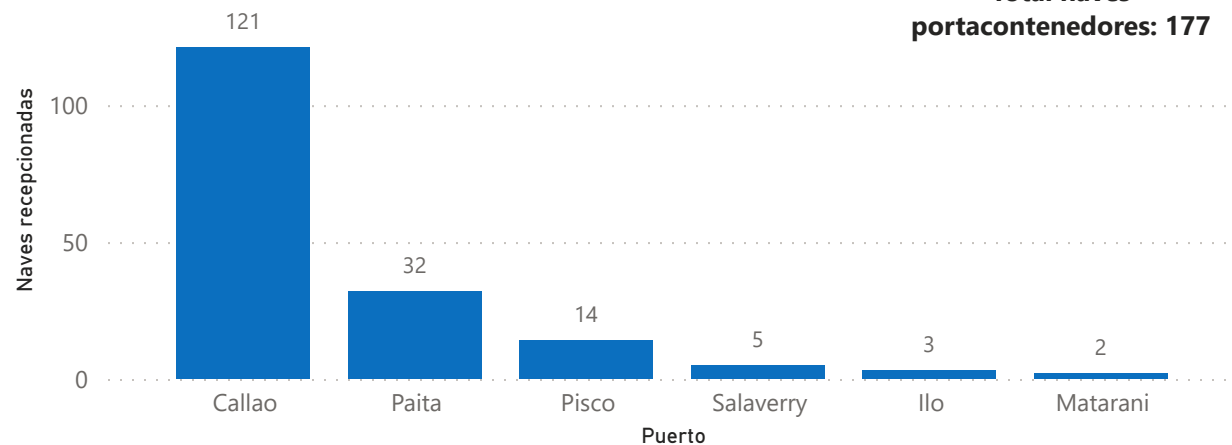

Estadísticas del movimiento de naves a nivel nacional

2024
 MAYO
 REPORTE RDN03

1525
 Recepción

1532
 Despacho

Naves recepcionadas y despachadas a nivel nacional

Puerto	Recepción	Puerto	Despacho
Marítimo	561	Marítimo	567
PE - ZORRITOS	1	PE - ZORRITOS	1
PE - TALARA	18	PE - TALARA	19
PE - SUPE	6	PE - SUPE	6
PE - SAN NICOLAS	8	PE - SAN NICOLAS	10
PE - SAN JUAN DE MARCONA	2	PE - SAN JUAN DE MARCONA	4
PE - SALAVERRY	30	PE - SALAVERRY	26
PE - PISCO	48	PE - PISCO	47
PE - PAITA	47	PE - PAITA	46
PE - MATARANI	49	PE - MATARANI	49
PE - ILO	26	PE - ILO	24
PE - ETEN	4	PE - ETEN	3
PE - CHANCAY	3	PE - CHANCAY	3
PE - CALLAO	305	PE - CALLAO	311
PE - BAYOVAR	14	PE - BAYOVAR	18
Fluvial	964	Fluvial	965
PE - YURIMAGUAS	188	PE - YURIMAGUAS	186
PE - SANTA ROSA	42	PE - SANTA ROSA	41
PE - PUCALLPA	232	PE - PUCALLPA	247
PE - NAUTA	105	PE - NAUTA	106
PE - IQUITOS	397	PE - IQUITOS	385
Total	1525	Total	1532

Participación por ámbito, mayo 2024

Naves recepcionadas según arqueado bruto, mayo 2024

Tipo de naves por ámbito, mayo 2024

PERÚ

Ministerio de Transportes y Comunicaciones

Autoridad Portuaria Nacional

Naves portacontenedores según puerto, mayo 2024

Total naves portacontenedores: 177

Naves graneleras según puerto, mayo 2024

Total naves graneleras: 147

Naves de carga general según puerto, mayo 2024

Total naves carga general: 144

Naves tanqueras según puerto, mayo 2024