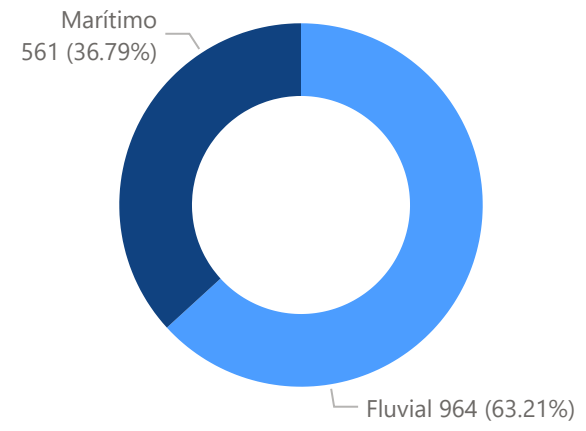

Estadísticas del movimiento de naves a nivel nacional

2024
 MAYO
 REPORTE RDN03

1525
 Recepción

1532
 Despacho

Naves recepcionadas y despachadas a nivel nacional

Puerto	Recepción	Puerto	Despacho
Marítimo	561	Marítimo	567
PE - ZORRITOS	1	PE - ZORRITOS	1
PE - TALARA	18	PE - TALARA	19
PE - SUPE	6	PE - SUPE	6
PE - SAN NICOLAS	8	PE - SAN NICOLAS	10
PE - SAN JUAN DE MARCONA	2	PE - SAN JUAN DE MARCONA	4
PE - SALAVERRY	30	PE - SALAVERRY	26
PE - PISCO	48	PE - PISCO	47
PE - PAITA	47	PE - PAITA	46
PE - MATARANI	49	PE - MATARANI	49
PE - ILO	26	PE - ILO	24
PE - ETEN	4	PE - ETEN	3
PE - CHANCAY	3	PE - CHANCAY	3
PE - CALLAO	305	PE - CALLAO	311
PE - BAYOVAR	14	PE - BAYOVAR	18
Fluvial	964	Fluvial	965
PE - YURIMAGUAS	188	PE - YURIMAGUAS	186
PE - SANTA ROSA	42	PE - SANTA ROSA	41
PE - PUCALLPA	232	PE - PUCALLPA	247
PE - NAUTA	105	PE - NAUTA	106
PE - IQUITOS	397	PE - IQUITOS	385
Total	1525	Total	1532

Participación por ámbito, mayo 2024

Naves recepcionadas según arqueado bruto, mayo 2024

Tipo de naves por ámbito, mayo 2024

PERÚ

Ministerio de Transportes y Comunicaciones

Autoridad Portuaria Nacional

Naves portacontenedores según puerto, mayo 2024