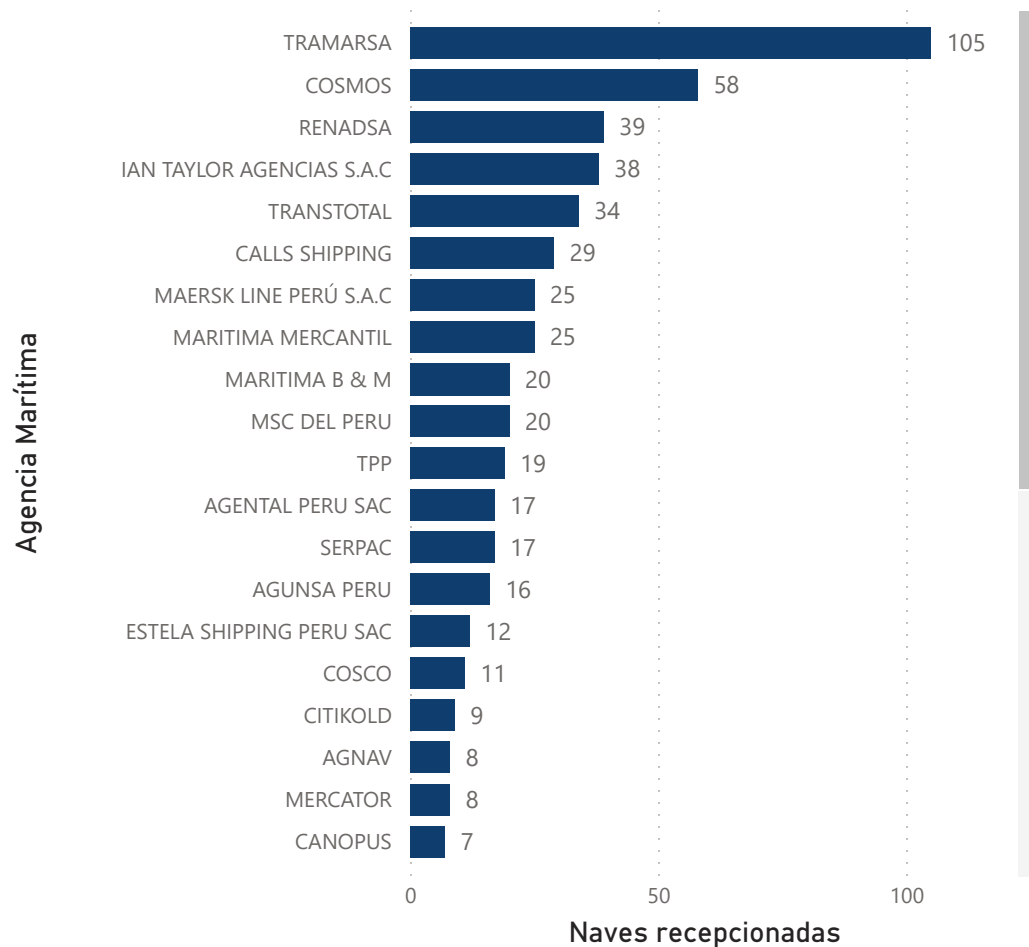

Total naves portacontenedores: 177

Naves graneleras según puerto, mayo 2024

Total naves graneleras: 147

Naves de carga general según puerto, mayo 2024

Total naves carga general: 144

Naves tanqueras según puerto, mayo 2024

Total naves tanqueras: 152

PERÚ

Ministerio de Transportes y Comunicaciones

Autoridad Portuaria Nacional

Top 20 - Ranking agencia marítima, mayo 2024

Mapa de procedencia de naves recepcionadas a nivel nacional, mayo 2024

Mapa de destino de naves recepcionadas a nivel nacional, mayo 2024