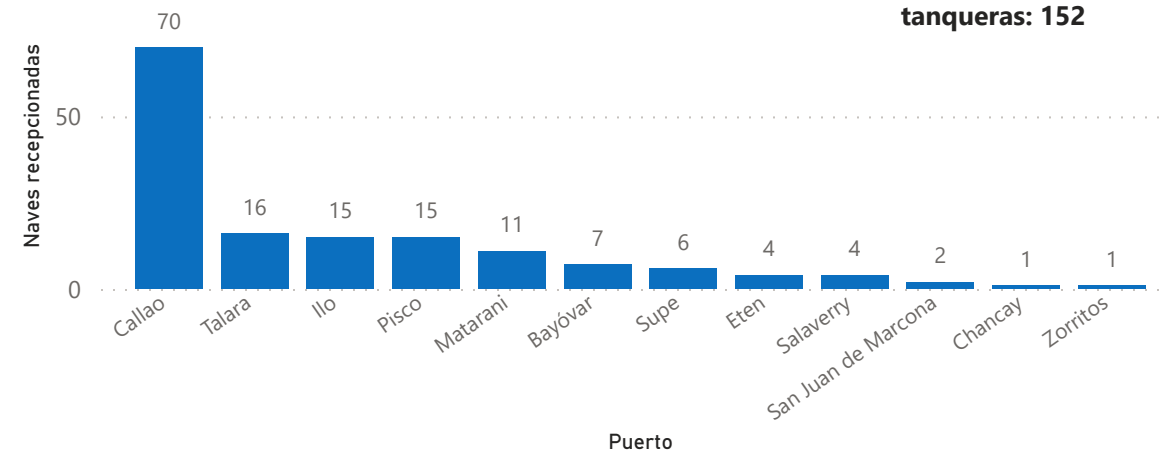

Participación por ámbito, mayo 2024

Naves recepcionadas según arqueado bruto, mayo 2024

Tipo de naves por ámbito, mayo 2024

PERÚ

Ministerio de Transportes y Comunicaciones

Autoridad Portuaria Nacional

Naves portacontenedores según puerto, mayo 2024

Total naves portacontenedores: 177

Naves graneleras según puerto, mayo 2024

Total naves graneleras: 147

Naves de carga general según puerto, mayo 2024

Total naves carga general: 144

Naves tanqueras según puerto, mayo 2024

Total naves tanqueras: 152

PERÚ

Ministerio de Transportes y Comunicaciones

Autoridad Portuaria Nacional

Top 20 - Ranking agencia marítima, mayo 2024

Mapa de procedencia de naves recepcionadas a nivel nacional, mayo 2024

Mapa de destino de naves recepcionadas a nivel nacional, mayo 2024