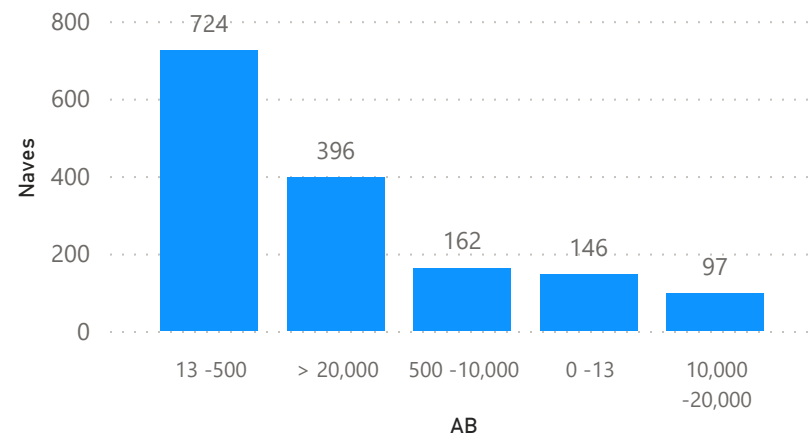

Estadísticas del movimiento de naves a nivel nacional

2024
 MAYO
 REPORTE RDN03

1525
 Recepción

1532
 Despacho

Naves recepcionadas y despachadas a nivel nacional

Puerto	Recepción	Puerto	Despacho
Marítimo	561	Marítimo	567
PE - ZORRITOS	1	PE - ZORRITOS	1
PE - TALARA	18	PE - TALARA	19
PE - SUPE	6	PE - SUPE	6
PE - SAN NICOLAS	8	PE - SAN NICOLAS	10
PE - SAN JUAN DE MARCONA	2	PE - SAN JUAN DE MARCONA	4
PE - SALAVERRY	30	PE - SALAVERRY	26
PE - PISCO	48	PE - PISCO	47
PE - PAITA	47	PE - PAITA	46
PE - MATARANI	49	PE - MATARANI	49
PE - ILO	26	PE - ILO	24
PE - ETEN	4	PE - ETEN	3
PE - CHANCAY	3	PE - CHANCAY	3
PE - CALLAO	305	PE - CALLAO	311
PE - BAYOVAR	14	PE - BAYOVAR	18
Fluvial	964	Fluvial	965
PE - YURIMAGUAS	188	PE - YURIMAGUAS	186
PE - SANTA ROSA	42	PE - SANTA ROSA	41
PE - PUCALLPA	232	PE - PUCALLPA	247
PE - NAUTA	105	PE - NAUTA	106
PE - IQUITOS	397	PE - IQUITOS	385
Total	1525	Total	1532

Participación por ámbito, mayo 2024

Naves recepcionadas según arqueado bruto, mayo 2024

Tipo de naves por ámbito, mayo 2024

PERÚ

Ministerio de Transportes y Comunicaciones

Autoridad Portuaria Nacional

Naves portacontenedores según puerto, mayo 2024

Total naves portacontenedores: 177

Naves graneleras según puerto, mayo 2024

Total naves graneleras: 147

Naves de carga general según puerto, mayo 2024

Total naves carga general: 144

Naves tanqueras según puerto, mayo 2024