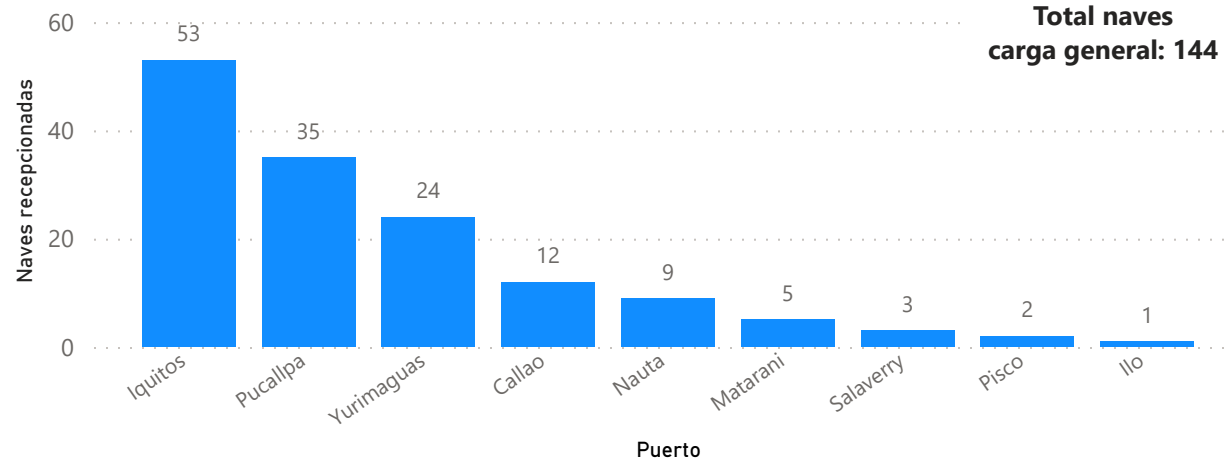

Participación por ámbito, mayo 2024

Naves recepcionadas según arqueado bruto, mayo 2024

Tipo de naves por ámbito, mayo 2024

PERÚ

Ministerio de Transportes y Comunicaciones

Autoridad Portuaria Nacional

Naves portacontenedores según puerto, mayo 2024

Total naves portacontenedores: 177

Naves graneleras según puerto, mayo 2024

Total naves graneleras: 147

Naves de carga general según puerto, mayo 2024

Total naves carga general: 144

Naves tanqueras según puerto, mayo 2024

Total naves tanqueras: 152

PERÚ

Ministerio de Transportes y Comunicaciones

Autoridad Portuaria Nacional

Top 20 - Ranking agencia marítima, mayo 2024

Mapa de procedencia de naves recepcionadas a nivel nacional, mayo 2024

Mapa de destino de naves recepcionadas a nivel nacional, mayo 2024