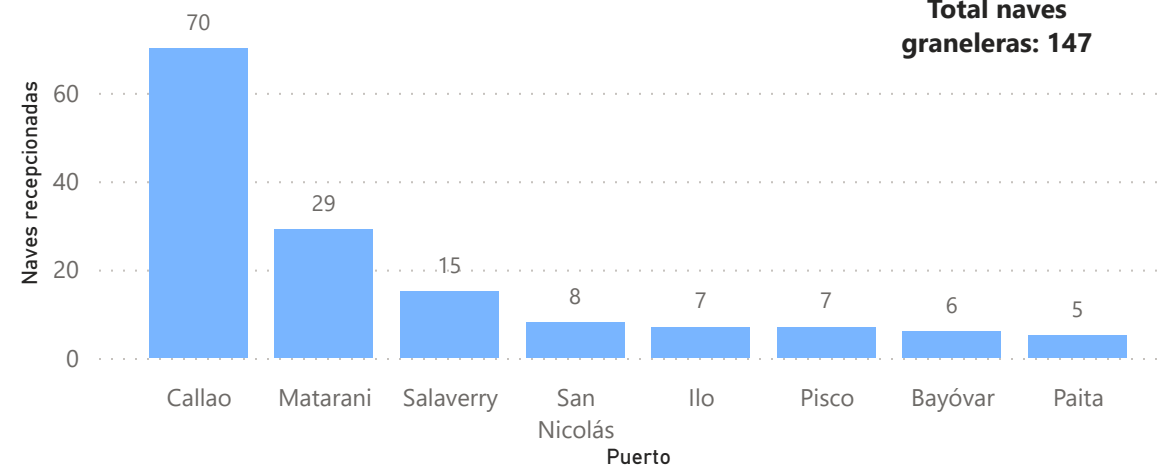

Estadísticas del movimiento de naves a nivel nacional

2024
 MAYO
 REPORTE RDN03

1525
 Recepción

1532
 Despacho

Naves recepcionadas y despachadas a nivel nacional

Puerto	Recepción	Puerto	Despacho
Marítimo	561	Marítimo	567
PE - ZORRITOS	1	PE - ZORRITOS	1
PE - TALARA	18	PE - TALARA	19
PE - SUPE	6	PE - SUPE	6
PE - SAN NICOLAS	8	PE - SAN NICOLAS	10
PE - SAN JUAN DE MARCONA	2	PE - SAN JUAN DE MARCONA	4
PE - SALAVERRY	30	PE - SALAVERRY	26
PE - PISCO	48	PE - PISCO	47
PE - PAITA	47	PE - PAITA	46
PE - MATARANI	49	PE - MATARANI	49
PE - ILO	26	PE - ILO	24
PE - ETEN	4	PE - ETEN	3
PE - CHANCAY	3	PE - CHANCAY	3
PE - CALLAO	305	PE - CALLAO	311
PE - BAYOVAR	14	PE - BAYOVAR	18
Fluvial	964	Fluvial	965
PE - YURIMAGUAS	188	PE - YURIMAGUAS	186
PE - SANTA ROSA	42	PE - SANTA ROSA	41
PE - PUCALLPA	232	PE - PUCALLPA	247
PE - NAUTA	105	PE - NAUTA	106
PE - IQUITOS	397	PE - IQUITOS	385
Total	1525	Total	1532

Participación por ámbito, mayo 2024

Naves recepcionadas según arqueado bruto, mayo 2024

Tipo de naves por ámbito, mayo 2024

PERÚ

Ministerio de Transportes y Comunicaciones

Autoridad Portuaria Nacional

Naves portacontenedores según puerto, mayo 2024

Total naves portacontenedores: 177

Naves graneleras según puerto, mayo 2024

Total naves graneleras: 147

Naves de carga general según puerto, mayo 2024

Total naves carga general: 144

Naves tanqueras según puerto, mayo 2024