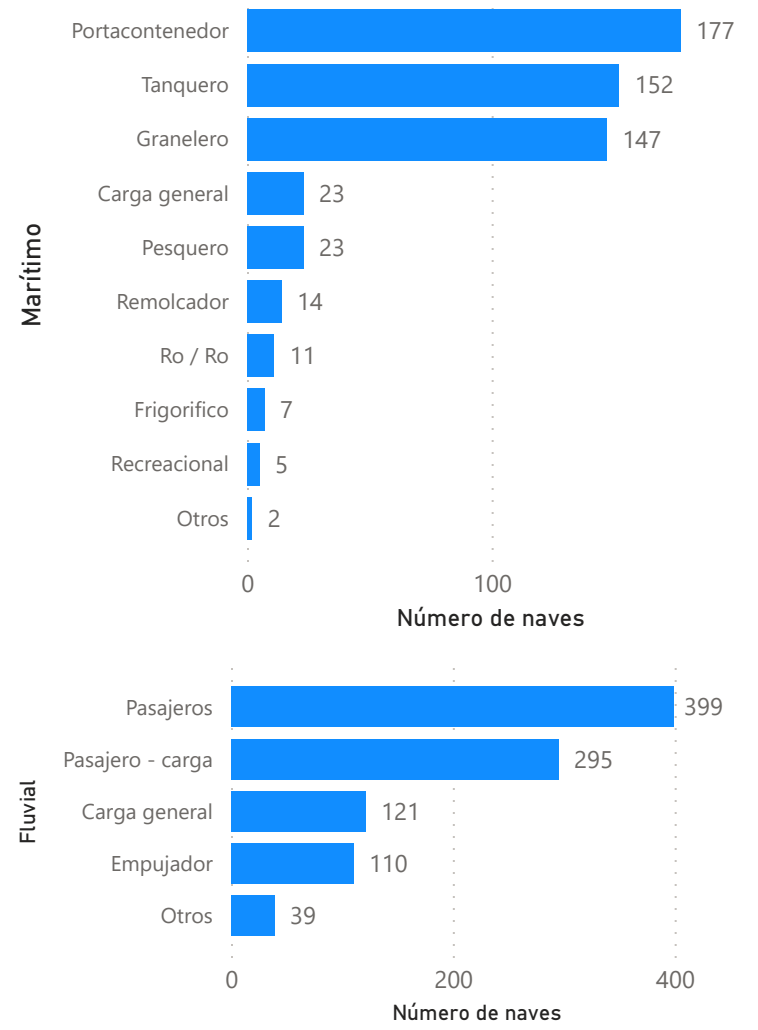

Estadísticas del movimiento de naves a nivel nacional

2024
 MAYO
 REPORTE RDN03

1525
 Recepción

1532
 Despacho

Naves recepcionadas y despachadas a nivel nacional

Puerto	Recepción	Puerto	Despacho
Marítimo	561	Marítimo	567
PE - ZORRITOS	1	PE - ZORRITOS	1
PE - TALARA	18	PE - TALARA	19
PE - SUPE	6	PE - SUPE	6
PE - SAN NICOLAS	8	PE - SAN NICOLAS	10
PE - SAN JUAN DE MARCONA	2	PE - SAN JUAN DE MARCONA	4
PE - SALAVERRY	30	PE - SALAVERRY	26
PE - PISCO	48	PE - PISCO	47
PE - PAITA	47	PE - PAITA	46
PE - MATARANI	49	PE - MATARANI	49
PE - ILO	26	PE - ILO	24
PE - ETEN	4	PE - ETEN	3
PE - CHANCAY	3	PE - CHANCAY	3
PE - CALLAO	305	PE - CALLAO	311
PE - BAYOVAR	14	PE - BAYOVAR	18
Fluvial	964	Fluvial	965
PE - YURIMAGUAS	188	PE - YURIMAGUAS	186
PE - SANTA ROSA	42	PE - SANTA ROSA	41
PE - PUCALLPA	232	PE - PUCALLPA	247
PE - NAUTA	105	PE - NAUTA	106
PE - IQUITOS	397	PE - IQUITOS	385
Total	1525	Total	1532

Participación por ámbito, mayo 2024

Naves recepcionadas según arqueado bruto, mayo 2024

Tipo de naves por ámbito, mayo 2024

PERÚ

Ministerio de Transportes y Comunicaciones

Autoridad Portuaria Nacional

Naves portacontenedores según puerto, mayo 2024

Total naves portacontenedores: 177

Naves graneleras según puerto, mayo 2024

Total naves graneleras: 147

Naves de carga general según puerto, mayo 2024

Total naves carga general: 144

Naves tanqueras según puerto, mayo 2024