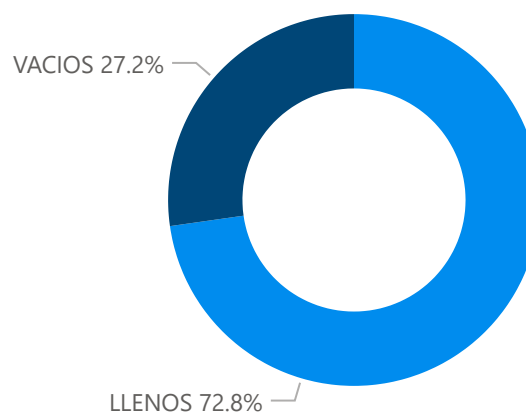

PERÚ

Ministerio de Transportes y Comunicaciones

Autoridad Portuaria Nacional

Movimiento de contenedores en los terminales portuarios de uso público a nivel nacional

2024
JUNIO
REPORTE: RCT 002

+5.2%

Variación %
Junio 2024/2023

255,007

JUN - 2023

268,313

JUN - 2024

TEU

Movimiento de contenedores según tipo, junio 2024

Comparativo movimiento de contenedores según tipo, junio 2024/2023

Tipo de operación	Jun - 2023	Jun - 2024
DESCARGA	96,915	95,811
EMBARQUE	90,058	92,157
TRANSBORDO	55,708	67,854
REESTIBA	10,161	11,636
OTROS	2,165	855
Total	255,007	268,313

Ranking del movimiento de contenedores TEUS, junio 2024

Según estado de contenedor, junio 2024

(*) Se presenta todos los TP administrados por ENAPU

Elaborado por la Autoridad Portuaria Nacional / Área de Estadísticas