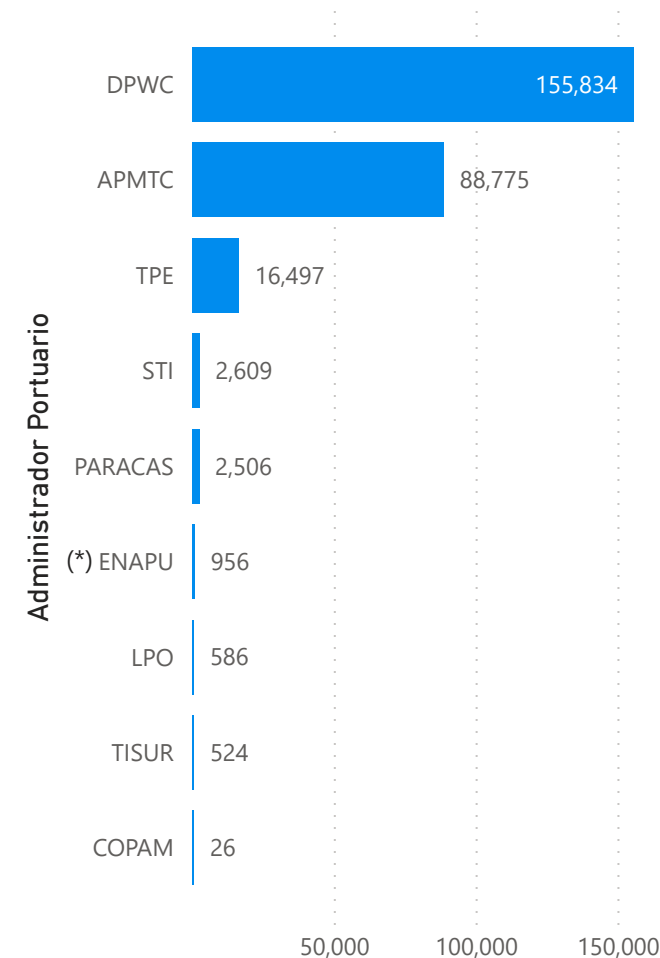

PERÚ

Ministerio de Transportes y Comunicaciones

Autoridad Portuaria Nacional

Movimiento de contenedores en los terminales portuarios de uso público a nivel nacional

2024
JUNIO
REPORTE: RCT 002

+5.2%

Variación %
Junio 2024/2023

255,007

JUN - 2023

268,313

JUN - 2024

TEU

Movimiento de contenedores según tipo, junio 2024

Comparativo movimiento de contenedores según tipo, junio 2024/2023

Tipo de operación	Jun - 2023	Jun - 2024
DESCARGA	96,915	95,811
EMBARQUE	90,058	92,157
TRANSBORDO	55,708	67,854
REESTIBA	10,161	11,636
OTROS	2,165	855
Total	255,007	268,313

Ranking del movimiento de contenedores TEUS, junio 2024

Según estado de contenedor, junio 2024

(*) Se presenta todos los TP administrados por ENAPU

Elaborado por la Autoridad Portuaria Nacional / Área de Estadísticas