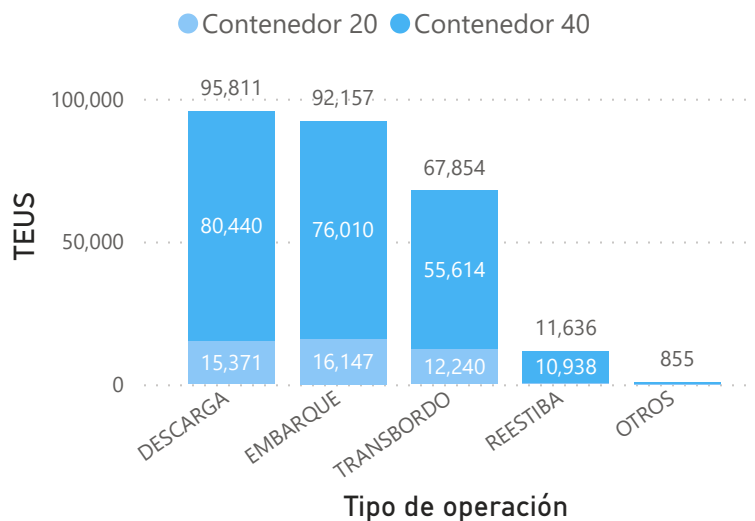

PERÚ

Ministerio de Transportes y Comunicaciones

Autoridad Portuaria Nacional

Movimiento de contenedores en los terminales portuarios de uso público a nivel nacional

2024
JUNIO
REPORTE: RCT 002

+5.2%

Variación %
Junio 2024/2023

255,007

JUN - 2023

268,313

JUN - 2024

TEU

Movimiento de contenedores según tipo, junio 2024

Comparativo movimiento de contenedores según tipo, junio 2024/2023

Tipo de operación	Jun - 2023	Jun - 2024
DESCARGA	96,915	95,811
EMBARQUE	90,058	92,157
TRANSBORDO	55,708	67,854
REESTIBA	10,161	11,636
OTROS	2,165	855
Total	255,007	268,313

Ranking del movimiento de contenedores TEUS, junio 2024

Según estado de contenedor, junio 2024

(*) Se presenta todos los TP administrados por ENAPU

Elaborado por la Autoridad Portuaria Nacional / Área de Estadísticas