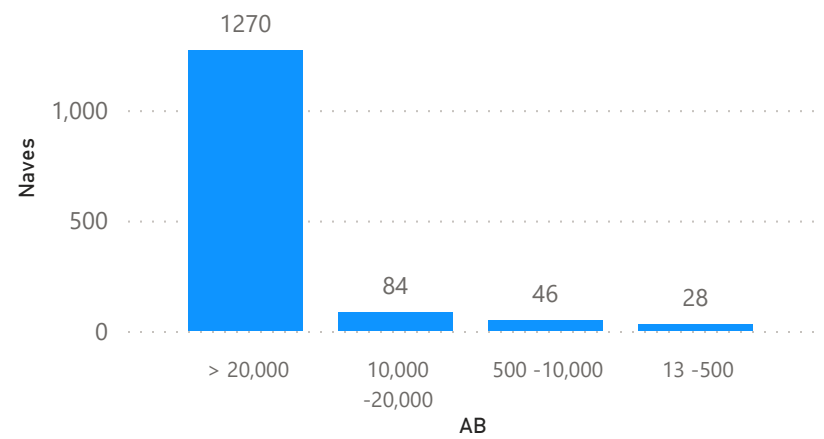

Estadísticas del movimiento de naves a nivel nacional

2024
 JUNIO
 REPORTE RDN03

1428
 Recepción

1450
 Despacho

Naves recepcionadas y despachadas a nivel nacional

Puerto	Recepción	Puerto	Despacho
Marítimo	527	Marítimo	524
PE - ZORRITOS	2	PE - ZORRITOS	1
PE - TALARA	15	PE - TALARA	15
PE - SUPE	5	PE - SUPE	6
PE - SAN NICOLAS	8	PE - SAN NICOLAS	9
PE - SAN JUAN DE MARCONA	2	PE - SAN JUAN DE MARCONA	2
PE - SALAVERRY	26	PE - SALAVERRY	29
PE - PISCO	53	PE - PISCO	54
PE - PAITA	47	PE - PAITA	50
PE - MATARANI	42	PE - MATARANI	46
PE - ILO	25	PE - ILO	25
PE - ETEN	4	PE - ETEN	5
PE - CHANCAY	5	PE - CHANCAY	3
PE - CALLAO	275	PE - CALLAO	262
PE - BAYOVAR	18	PE - BAYOVAR	17
Fluvial	901	Fluvial	926
PE - YURIMAGUAS	192	PE - YURIMAGUAS	198
PE - SANTA ROSA	40	PE - SANTA ROSA	41
PE - PUCALLPA	225	PE - PUCALLPA	223
PE - NAUTA	102	PE - NAUTA	102
PE - IQUITOS	342	PE - IQUITOS	362
Total	1428	Total	1450

Participación por ámbito, junio 2024

Naves recepcionadas según arqueo bruto, junio 2024

Tipo de naves por ámbito, junio 2024

PERÚ

Ministerio de Transportes y Comunicaciones

Autoridad Portuaria Nacional

Naves portacontenedores según puerto, junio 2024

Total naves portacontenedores: 166

Naves graneleras según puerto, junio 2024

Total naves graneleras: 129

Naves de carga general según puerto, junio 2024

Total naves carga general: 148

Naves tanqueras según puerto, junio 2024