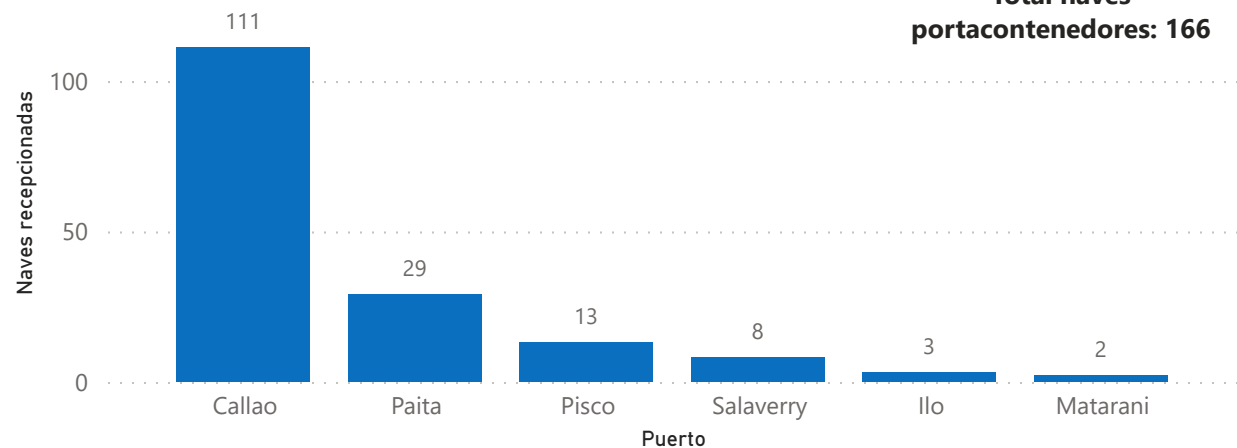

Estadísticas del movimiento de naves a nivel nacional

2024
 JUNIO
 REPORTE RDN03

1428
 Recepción

1450
 Despacho

Naves recepcionadas y despachadas a nivel nacional

Puerto	Recepción	Puerto	Despacho
Marítimo	527	Marítimo	524
PE - ZORRITOS	2	PE - ZORRITOS	1
PE - TALARA	15	PE - TALARA	15
PE - SUPE	5	PE - SUPE	6
PE - SAN NICOLAS	8	PE - SAN NICOLAS	9
PE - SAN JUAN DE MARCONA	2	PE - SAN JUAN DE MARCONA	2
PE - SALAVERRY	26	PE - SALAVERRY	29
PE - PISCO	53	PE - PISCO	54
PE - PAITA	47	PE - PAITA	50
PE - MATARANI	42	PE - MATARANI	46
PE - ILO	25	PE - ILO	25
PE - ETEN	4	PE - ETEN	5
PE - CHANCAY	5	PE - CHANCAY	3
PE - CALLAO	275	PE - CALLAO	262
PE - BAYOVAR	18	PE - BAYOVAR	17
Fluvial	901	Fluvial	926
PE - YURIMAGUAS	192	PE - YURIMAGUAS	198
PE - SANTA ROSA	40	PE - SANTA ROSA	41
PE - PUCALLPA	225	PE - PUCALLPA	223
PE - NAUTA	102	PE - NAUTA	102
PE - IQUITOS	342	PE - IQUITOS	362
Total	1428	Total	1450

Participación por ámbito, junio 2024

Naves recepcionadas según arqueo bruto, junio 2024

Tipo de naves por ámbito, junio 2024

PERÚ

Ministerio de Transportes y Comunicaciones

Autoridad Portuaria Nacional

Naves portacontenedores según puerto, junio 2024

Total naves portacontenedores: 166

Naves graneleras según puerto, junio 2024

Total naves graneleras: 129

Naves de carga general según puerto, junio 2024

Total naves carga general: 148

Naves tanqueras según puerto, junio 2024