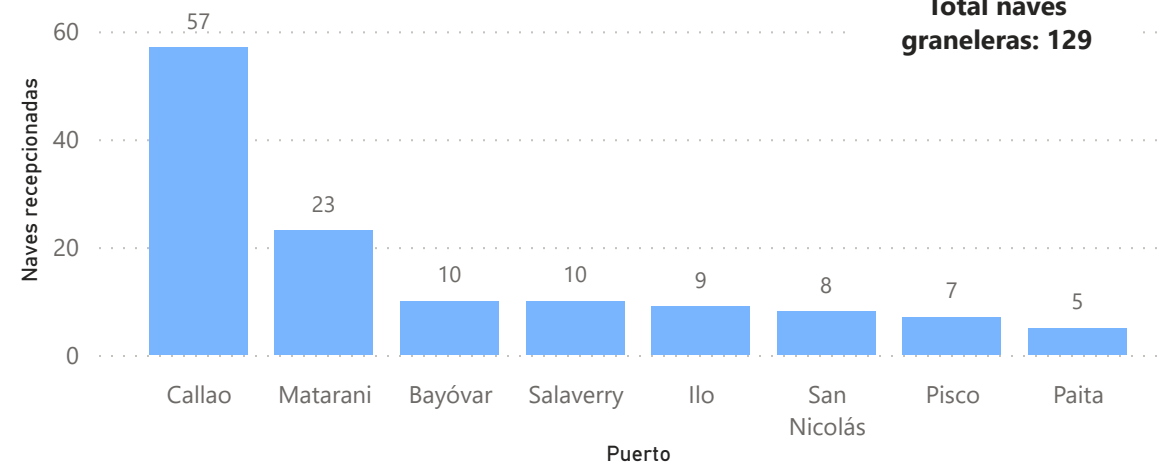

Estadísticas del movimiento de naves a nivel nacional

2024
 JUNIO
 REPORTE RDN03

1428
 Recepción

1450
 Despacho

Naves recepcionadas y despachadas a nivel nacional

Puerto	Recepción	Puerto	Despacho
Marítimo	527	Marítimo	524
PE - ZORRITOS	2	PE - ZORRITOS	1
PE - TALARA	15	PE - TALARA	15
PE - SUPE	5	PE - SUPE	6
PE - SAN NICOLAS	8	PE - SAN NICOLAS	9
PE - SAN JUAN DE MARCONA	2	PE - SAN JUAN DE MARCONA	2
PE - SALAVERRY	26	PE - SALAVERRY	29
PE - PISCO	53	PE - PISCO	54
PE - PAITA	47	PE - PAITA	50
PE - MATARANI	42	PE - MATARANI	46
PE - ILO	25	PE - ILO	25
PE - ETEN	4	PE - ETEN	5
PE - CHANCAY	5	PE - CHANCAY	3
PE - CALLAO	275	PE - CALLAO	262
PE - BAYOVAR	18	PE - BAYOVAR	17
Fluvial	901	Fluvial	926
PE - YURIMAGUAS	192	PE - YURIMAGUAS	198
PE - SANTA ROSA	40	PE - SANTA ROSA	41
PE - PUCALLPA	225	PE - PUCALLPA	223
PE - NAUTA	102	PE - NAUTA	102
PE - IQUITOS	342	PE - IQUITOS	362
Total	1428	Total	1450

Participación por ámbito, junio 2024

Naves recepcionadas según arqueo bruto, junio 2024

Tipo de naves por ámbito, junio 2024

PERÚ

Ministerio de Transportes y Comunicaciones

Autoridad Portuaria Nacional

Naves portacontenedores según puerto, junio 2024

Total naves portacontenedores: 166

Naves graneleras según puerto, junio 2024

Total naves graneleras: 129

Naves de carga general según puerto, junio 2024

Total naves carga general: 148

Naves tanqueras según puerto, junio 2024