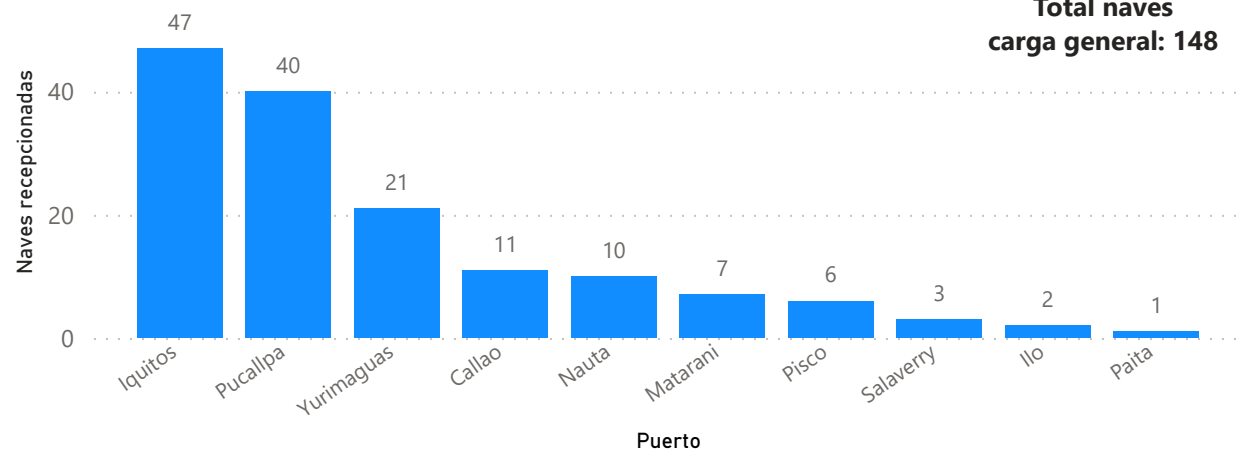

Estadísticas del movimiento de naves a nivel nacional

2024
 JUNIO
 REPORTE RDN03

1428
 Recepción

1450
 Despacho

Naves recepcionadas y despachadas a nivel nacional

Puerto	Recepción	Puerto	Despacho
Marítimo	527	Marítimo	524
PE - ZORRITOS	2	PE - ZORRITOS	1
PE - TALARA	15	PE - TALARA	15
PE - SUPE	5	PE - SUPE	6
PE - SAN NICOLAS	8	PE - SAN NICOLAS	9
PE - SAN JUAN DE MARCONA	2	PE - SAN JUAN DE MARCONA	2
PE - SALAVERRY	26	PE - SALAVERRY	29
PE - PISCO	53	PE - PISCO	54
PE - PAITA	47	PE - PAITA	50
PE - MATARANI	42	PE - MATARANI	46
PE - ILO	25	PE - ILO	25
PE - ETEN	4	PE - ETEN	5
PE - CHANCAY	5	PE - CHANCAY	3
PE - CALLAO	275	PE - CALLAO	262
PE - BAYOVAR	18	PE - BAYOVAR	17
Fluvial	901	Fluvial	926
PE - YURIMAGUAS	192	PE - YURIMAGUAS	198
PE - SANTA ROSA	40	PE - SANTA ROSA	41
PE - PUCALLPA	225	PE - PUCALLPA	223
PE - NAUTA	102	PE - NAUTA	102
PE - IQUITOS	342	PE - IQUITOS	362
Total	1428	Total	1450

Participación por ámbito, junio 2024

Naves recepcionadas según arqueo bruto, junio 2024

Tipo de naves por ámbito, junio 2024

PERÚ

Ministerio de Transportes y Comunicaciones

Autoridad Portuaria Nacional

Naves portacontenedores según puerto, junio 2024

Total naves portacontenedores: 166

Naves graneleras según puerto, junio 2024

Total naves graneleras: 129

Naves de carga general según puerto, junio 2024

Total naves carga general: 148

Naves tanqueras según puerto, junio 2024

Total naves tanqueras: 134

PERÚ

Ministerio de Transportes y Comunicaciones

Autoridad Portuaria Nacional

Top 20 - Ranking agencia marítima, junio 2024

Mapa de procedencia de naves recepcionadas a nivel nacional, junio 2024