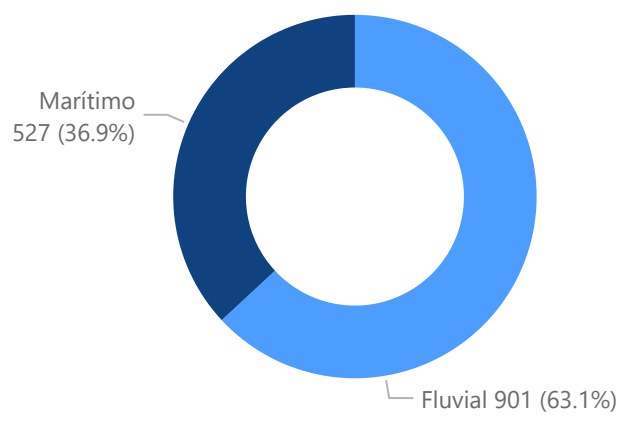

Estadísticas del movimiento de naves a nivel nacional

2024
 JUNIO
 REPORTE RDN03

1428
 Recepción

1450
 Despacho

Naves recepcionadas y despachadas a nivel nacional

Puerto	Recepción	Puerto	Despacho
Marítimo	527	Marítimo	524
PE - ZORRITOS	2	PE - ZORRITOS	1
PE - TALARA	15	PE - TALARA	15
PE - SUPE	5	PE - SUPE	6
PE - SAN NICOLAS	8	PE - SAN NICOLAS	9
PE - SAN JUAN DE MARCONA	2	PE - SAN JUAN DE MARCONA	2
PE - SALAVERRY	26	PE - SALAVERRY	29
PE - PISCO	53	PE - PISCO	54
PE - PAITA	47	PE - PAITA	50
PE - MATARANI	42	PE - MATARANI	46
PE - ILO	25	PE - ILO	25
PE - ETEN	4	PE - ETEN	5
PE - CHANCAY	5	PE - CHANCAY	3
PE - CALLAO	275	PE - CALLAO	262
PE - BAYOVAR	18	PE - BAYOVAR	17
Fluvial	901	Fluvial	926
PE - YURIMAGUAS	192	PE - YURIMAGUAS	198
PE - SANTA ROSA	40	PE - SANTA ROSA	41
PE - PUCALLPA	225	PE - PUCALLPA	223
PE - NAUTA	102	PE - NAUTA	102
PE - IQUITOS	342	PE - IQUITOS	362
Total	1428	Total	1450

Participación por ámbito, junio 2024

Naves recepcionadas según arqueo bruto, junio 2024

Tipo de naves por ámbito, junio 2024

PERÚ

Ministerio de Transportes y Comunicaciones

Autoridad Portuaria Nacional

Naves portacontenedores según puerto, junio 2024