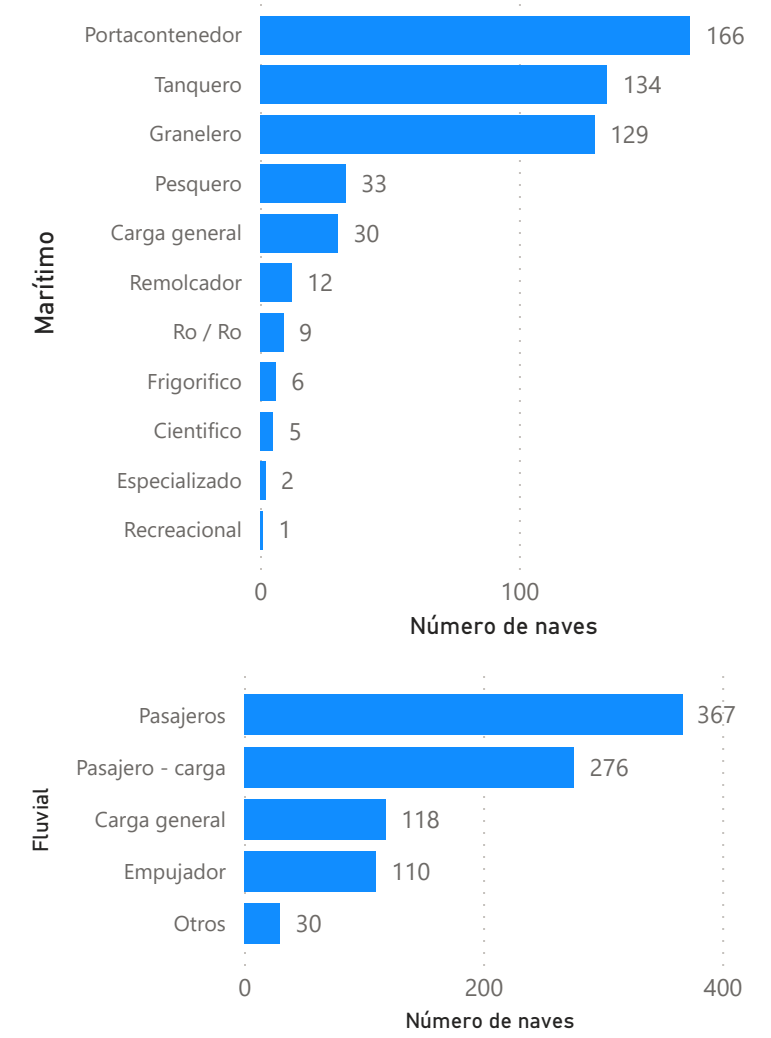

Estadísticas del movimiento de naves a nivel nacional

2024
 JUNIO
 REPORTE RDN03

1428
 Recepción

1450
 Despacho

Naves recepcionadas y despachadas a nivel nacional

Puerto	Recepción	Puerto	Despacho
Marítimo	527	Marítimo	524
PE - ZORRITOS	2	PE - ZORRITOS	1
PE - TALARA	15	PE - TALARA	15
PE - SUPE	5	PE - SUPE	6
PE - SAN NICOLAS	8	PE - SAN NICOLAS	9
PE - SAN JUAN DE MARCONA	2	PE - SAN JUAN DE MARCONA	2
PE - SALAVERRY	26	PE - SALAVERRY	29
PE - PISCO	53	PE - PISCO	54
PE - PAITA	47	PE - PAITA	50
PE - MATARANI	42	PE - MATARANI	46
PE - ILO	25	PE - ILO	25
PE - ETEN	4	PE - ETEN	5
PE - CHANCAY	5	PE - CHANCAY	3
PE - CALLAO	275	PE - CALLAO	262
PE - BAYOVAR	18	PE - BAYOVAR	17
Fluvial	901	Fluvial	926
PE - YURIMAGUAS	192	PE - YURIMAGUAS	198
PE - SANTA ROSA	40	PE - SANTA ROSA	41
PE - PUCALLPA	225	PE - PUCALLPA	223
PE - NAUTA	102	PE - NAUTA	102
PE - IQUITOS	342	PE - IQUITOS	362
Total	1428	Total	1450

Participación por ámbito, junio 2024

Naves recepcionadas según arqueo bruto, junio 2024

Tipo de naves por ámbito, junio 2024

PERÚ

Ministerio de Transportes y Comunicaciones

Autoridad Portuaria Nacional

Naves portacontenedores según puerto, junio 2024

Total naves portacontenedores: 166

Naves graneleras según puerto, junio 2024

Total naves graneleras: 129

Naves de carga general según puerto, junio 2024

Total naves carga general: 148

Naves tanqueras según puerto, junio 2024