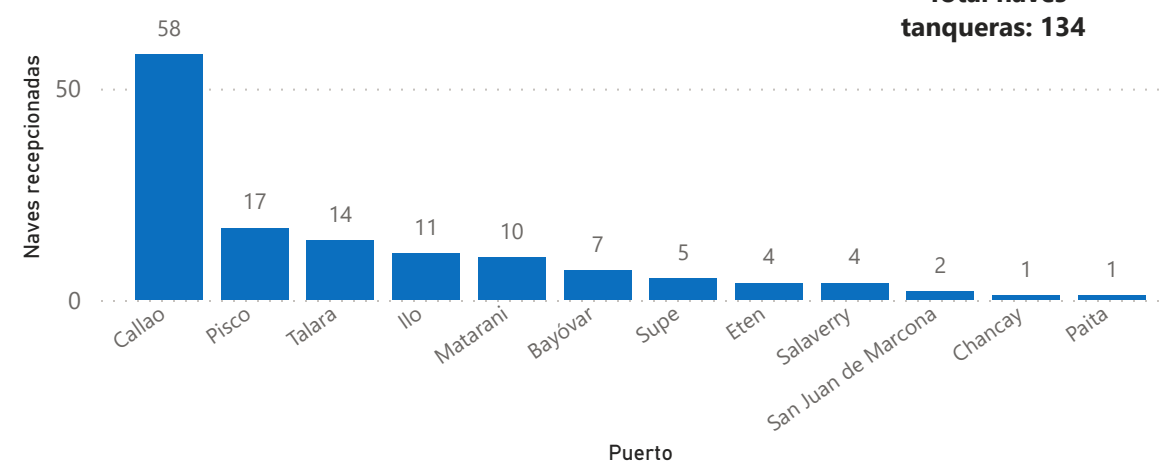

Naves tanqueras según puerto, junio 2024

Total naves tanqueras: 134