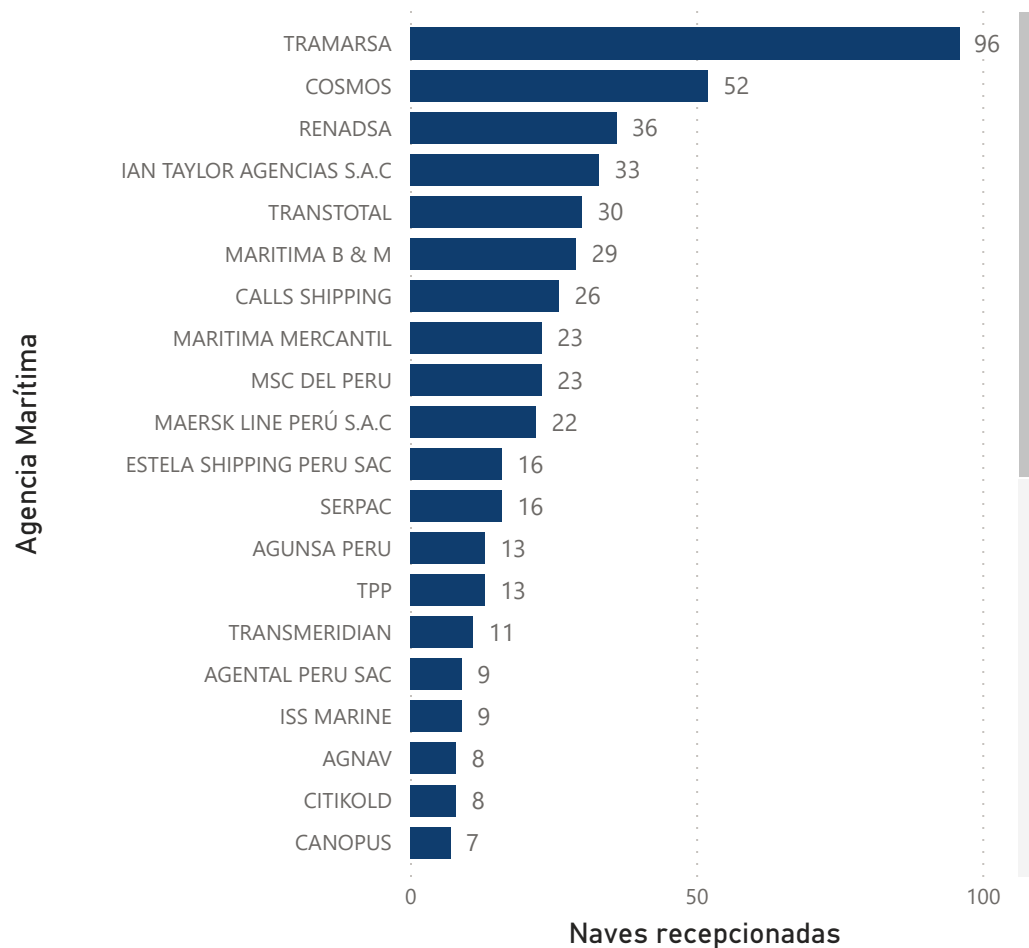

Total naves portacontenedores: 166

Naves graneleras según puerto, junio 2024

Total naves graneleras: 129

Naves de carga general según puerto, junio 2024

Total naves carga general: 148

Naves tanqueras según puerto, junio 2024

Total naves tanqueras: 134

PERÚ

Ministerio de Transportes y Comunicaciones

Autoridad Portuaria Nacional

Top 20 - Ranking agencia marítima, junio 2024

Mapa de procedencia de naves recepcionadas a nivel nacional, junio 2024

Mapa de destino de naves recepcionadas a nivel nacional, junio 2024