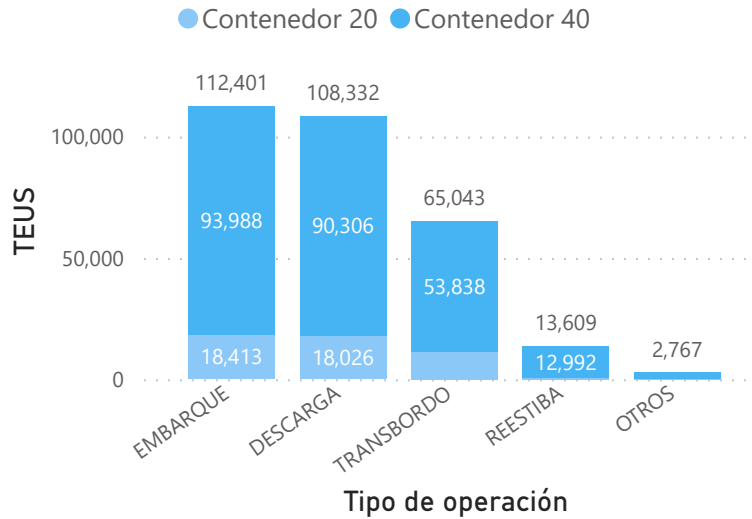

272,641

JUL - 2023

302,152

JUL - 2024

TEU

Movimiento de contenedores según tipo, julio 2024

Comparativo movimiento de contenedores según tipo, julio 2024/2023

Tipo de operación	Jul - 2023	Jul - 2024
EMBARQUE	102,295	112,401
DESCARGA	98,848	108,332
TRANSBORDO	60,171	65,043
REESTIBA	9,047	13,609
OTROS	2,280	2,767
Total	272,641	302,152

Ranking del movimiento de contenedores TEUS, julio 2024

Según estado de contenedor, julio 2024

(*) Se presenta todos los TP administrados por ENAPU
Elaborado por la Autoridad Portuaria Nacional / Área de Estadísticas