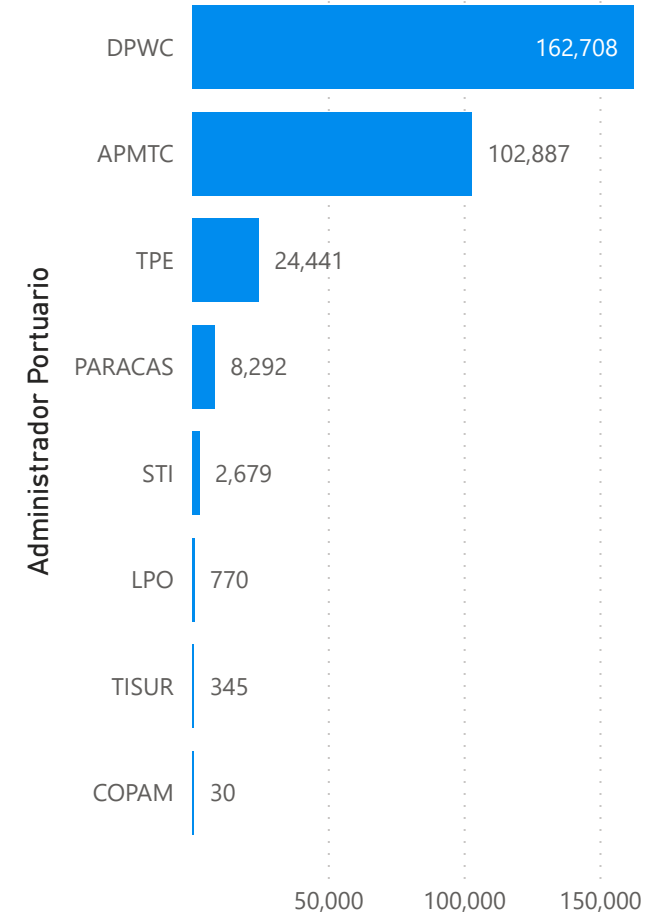

PERÚ

Ministerio de Transportes y Comunicaciones

Autoridad Portuaria Nacional

Movimiento de contenedores en los terminales portuarios de uso público a nivel nacional

2024
JULIO
REPORTE: RCT 002

+10.8%

Variación %
Julio 2024/2023

272,641

JUL - 2023

302,152

JUL - 2024

TEU

Movimiento de contenedores según tipo, julio 2024

Comparativo movimiento de contenedores según tipo, julio 2024/2023

Tipo de operación	Jul - 2023	Jul - 2024
EMBARQUE	102,295	112,401
DESCARGA	98,848	108,332
TRANSBORDO	60,171	65,043
REESTIBA	9,047	13,609
OTROS	2,280	2,767
Total	272,641	302,152

Ranking del movimiento de contenedores TEUS, julio 2024

Según estado de contenedor, julio 2024

(*) Se presenta todos los TP administrados por ENAPU
Elaborado por la Autoridad Portuaria Nacional / Área de Estadísticas