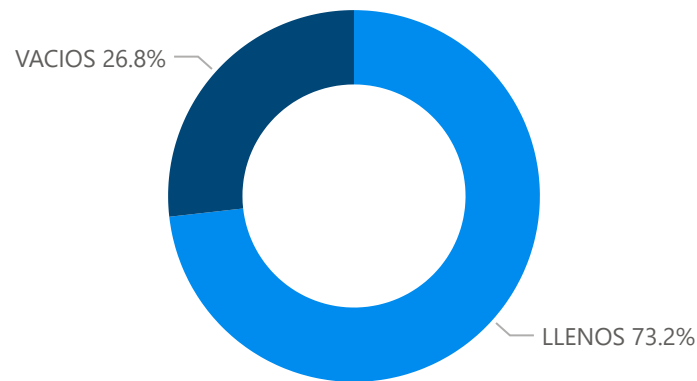

PERÚ

Ministerio de Transportes y Comunicaciones

Autoridad Portuaria Nacional

Movimiento de contenedores en los terminales portuarios de uso público a nivel nacional

2024
JULIO
REPORTE: RCT 002

+10.8%

Variación %
Julio 2024/2023

272,641

JUL - 2023

302,152

JUL - 2024

TEU

Movimiento de contenedores según tipo, julio 2024

Comparativo movimiento de contenedores según tipo, julio 2024/2023

Tipo de operación	Jul - 2023	Jul - 2024
EMBARQUE	102,295	112,401
DESCARGA	98,848	108,332
TRANSBORDO	60,171	65,043
REESTIBA	9,047	13,609
OTROS	2,280	2,767
Total	272,641	302,152

Ranking del movimiento de contenedores TEUS, julio 2024

Según estado de contenedor, julio 2024

(*) Se presenta todos los TP administrados por ENAPU
Elaborado por la Autoridad Portuaria Nacional / Área de Estadísticas