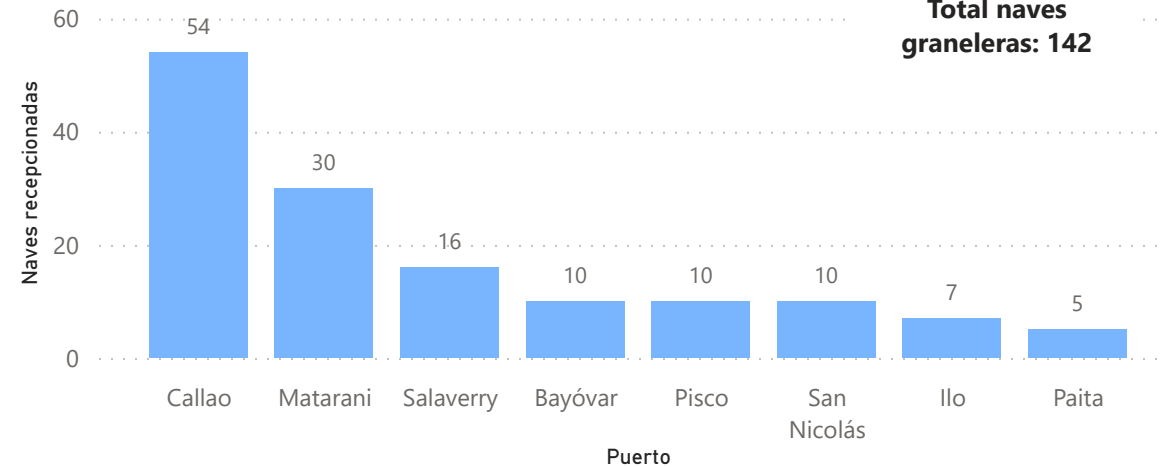

1585

Recepción

1581

Despacho

Naves recepcionadas y despachadas a nivel nacional

Puerto	Recepción	Puerto	Despacho
Marítimo	576	Marítimo	559
PE - TALARA	17	PE - TALARA	18
PE - SUPE	4	PE - SUPE	4
PE - SAN NICOLAS	11	PE - SAN NICOLAS	7
PE - SAN JUAN DE MARCONA	1	PE - SAN JUAN DE MARCONA	1
PE - SALAVERRY	33	PE - SALAVERRY	31
PE - PISCO	51	PE - PISCO	53
PE - PAITA	58	PE - PAITA	53
PE - MATARANI	52	PE - MATARANI	47
PE - ILO	24	PE - ILO	25
PE - ETEN	3	PE - ETEN	2
PE - CHANCAY	5	PE - CHANCAY	8
PE - CALLAO	282	PE - CALLAO	275
PE - BAYOVAR	35	PE - BAYOVAR	35
Fluvial	1009	Fluvial	1022
PE - YURIMAGUAS	222	PE - YURIMAGUAS	226
PE - SANTA ROSA	48	PE - SANTA ROSA	49
PE - PUCALLPA	202	PE - PUCALLPA	215
PE - NAUTA	112	PE - NAUTA	110
PE - IQUITOS	425	PE - IQUITOS	422
Total	1585	Total	1581

Participación por ámbito, julio 2024

Naves recepcionadas según arqueado bruto, julio 2024

Tipo de naves por ámbito, julio 2024

PERÚ

Ministerio de Transportes y Comunicaciones

Autoridad Portuaria Nacional

Naves portacontenedores según puerto, julio 2024

Total naves portacontenedores: 182

Naves graneleras según puerto, julio 2024

Total naves graneleras: 142

Naves de carga general según puerto, julio 2024

Total naves carga general: 167

Naves tanqueras según puerto, julio 2024