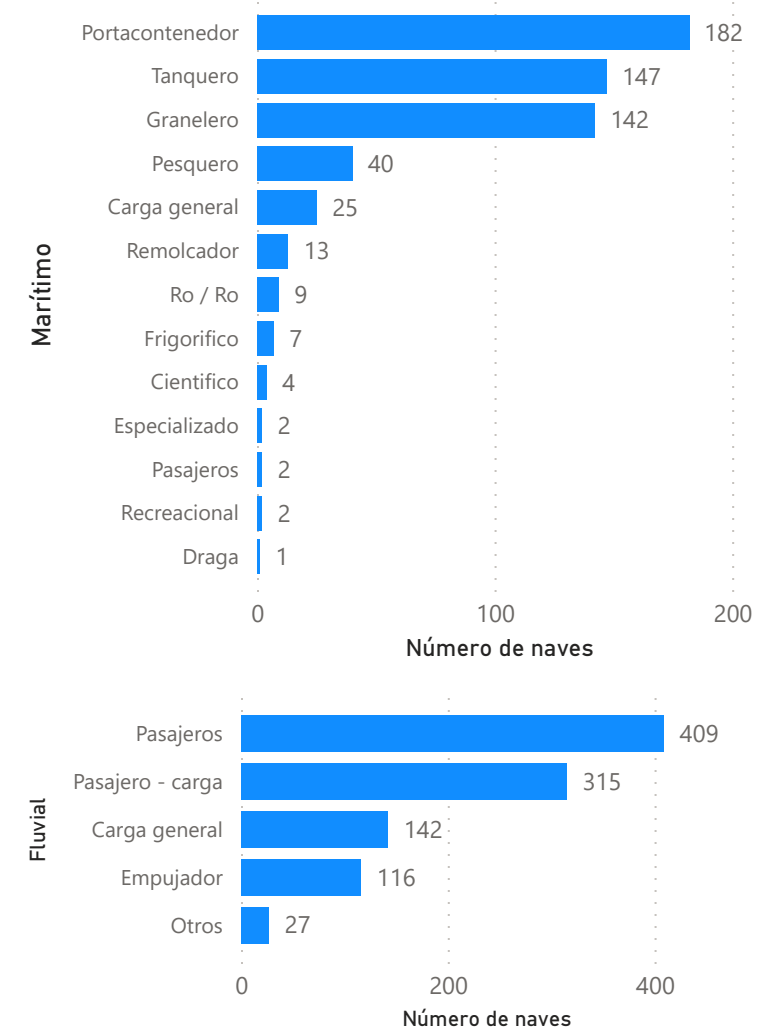

1585

Recepción

1581

Despacho

Naves recepcionadas y despachadas a nivel nacional

Puerto	Recepción	Puerto	Despacho
Marítimo	576	Marítimo	559
PE - TALARA	17	PE - TALARA	18
PE - SUPE	4	PE - SUPE	4
PE - SAN NICOLAS	11	PE - SAN NICOLAS	7
PE - SAN JUAN DE MARCONA	1	PE - SAN JUAN DE MARCONA	1
PE - SALAVERRY	33	PE - SALAVERRY	31
PE - PISCO	51	PE - PISCO	53
PE - PAITA	58	PE - PAITA	53
PE - MATARANI	52	PE - MATARANI	47
PE - ILO	24	PE - ILO	25
PE - ETEN	3	PE - ETEN	2
PE - CHANCAY	5	PE - CHANCAY	8
PE - CALLAO	282	PE - CALLAO	275
PE - BAYOVAR	35	PE - BAYOVAR	35
Fluvial	1009	Fluvial	1022
PE - YURIMAGUAS	222	PE - YURIMAGUAS	226
PE - SANTA ROSA	48	PE - SANTA ROSA	49
PE - PUCALLPA	202	PE - PUCALLPA	215
PE - NAUTA	112	PE - NAUTA	110
PE - IQUITOS	425	PE - IQUITOS	422
Total	1585	Total	1581

Participación por ámbito, julio 2024

Naves recepcionadas según arqueado bruto, julio 2024

Tipo de naves por ámbito, julio 2024

PERÚ

Ministerio de Transportes y Comunicaciones

Autoridad Portuaria Nacional

Naves portacontenedores según puerto, julio 2024

Total naves portacontenedores: 182

Naves graneleras según puerto, julio 2024

Total naves graneleras: 142

Naves de carga general según puerto, julio 2024

Total naves carga general: 167

Naves tanqueras según puerto, julio 2024