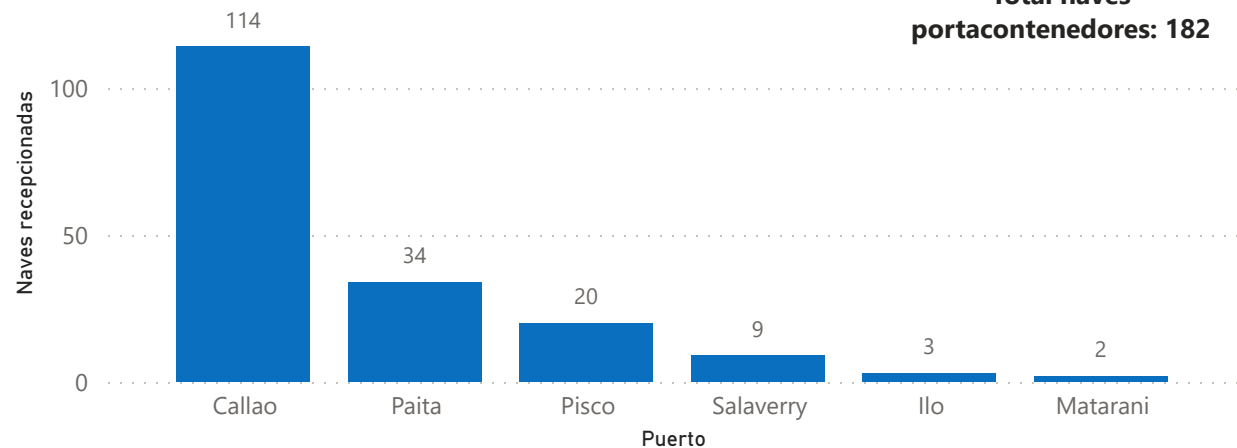

1585

Recepción

1581

Despacho

Naves recepcionadas y despachadas a nivel nacional

Puerto	Recepción	Puerto	Despacho
Marítimo	576	Marítimo	559
PE - TALARA	17	PE - TALARA	18
PE - SUPE	4	PE - SUPE	4
PE - SAN NICOLAS	11	PE - SAN NICOLAS	7
PE - SAN JUAN DE MARCONA	1	PE - SAN JUAN DE MARCONA	1
PE - SALAVERRY	33	PE - SALAVERRY	31
PE - PISCO	51	PE - PISCO	53
PE - PAITA	58	PE - PAITA	53
PE - MATARANI	52	PE - MATARANI	47
PE - ILO	24	PE - ILO	25
PE - ETEN	3	PE - ETEN	2
PE - CHANCAY	5	PE - CHANCAY	8
PE - CALLAO	282	PE - CALLAO	275
PE - BAYOVAR	35	PE - BAYOVAR	35
Fluvial	1009	Fluvial	1022
PE - YURIMAGUAS	222	PE - YURIMAGUAS	226
PE - SANTA ROSA	48	PE - SANTA ROSA	49
PE - PUCALLPA	202	PE - PUCALLPA	215
PE - NAUTA	112	PE - NAUTA	110
PE - IQUITOS	425	PE - IQUITOS	422
Total	1585	Total	1581

Participación por ámbito, julio 2024

Naves recepcionadas según arqueado bruto, julio 2024

Tipo de naves por ámbito, julio 2024

PERÚ

Ministerio de Transportes y Comunicaciones

Autoridad Portuaria Nacional

Naves portacontenedores según puerto, julio 2024

Total naves portacontenedores: 182

Naves graneleras según puerto, julio 2024

Total naves graneleras: 142

Naves de carga general según puerto, julio 2024

Total naves carga general: 167

Naves tanqueras según puerto, julio 2024