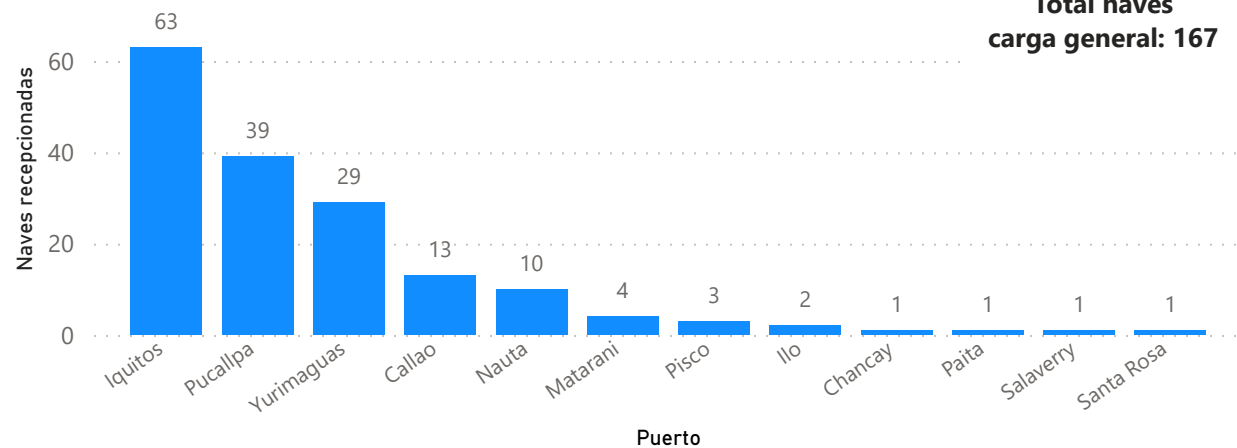

Participación por ámbito, julio 2024

Naves recepcionadas según arqueado bruto, julio 2024

Tipo de naves por ámbito, julio 2024

PERÚ

Ministerio de Transportes y Comunicaciones

Autoridad Portuaria Nacional

Naves portacontenedores según puerto, julio 2024

Total naves portacontenedores: 182

Naves graneleras según puerto, julio 2024

Total naves graneleras: 142

Naves de carga general según puerto, julio 2024

Total naves carga general: 167

Naves tanqueras según puerto, julio 2024

Total naves tanqueras: 147

PERÚ

Ministerio de Transportes y Comunicaciones

Autoridad Portuaria Nacional

Top 20 - Ranking agencia marítima, julio 2024

Agencia Marítima

Mapa de procedencia de naves recepcionadas a nivel nacional, julio 2024

Mapa de destino de naves recepcionadas a nivel nacional, julio 2024