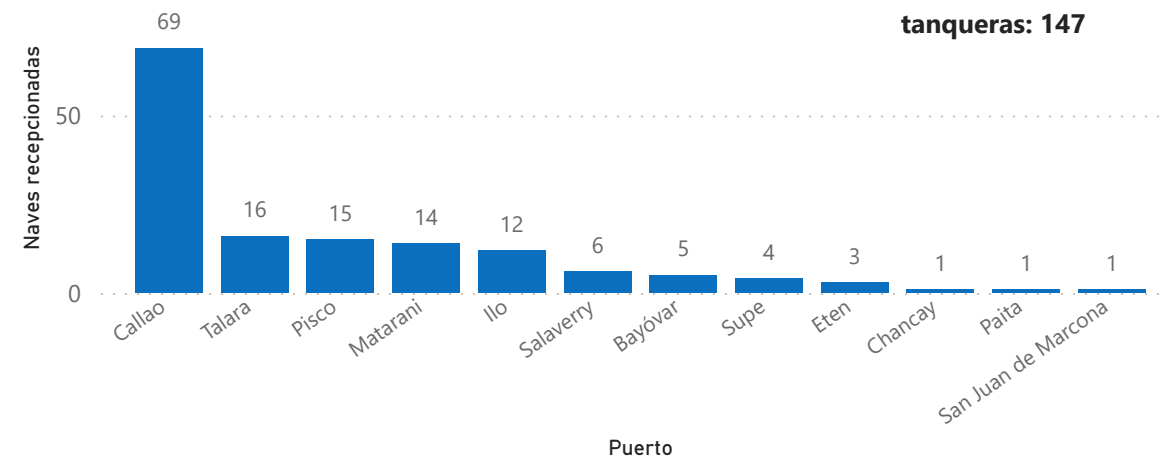

Participación por ámbito, julio 2024

Naves recepcionadas según arqueado bruto, julio 2024

Tipo de naves por ámbito, julio 2024

PERÚ

Ministerio de Transportes y Comunicaciones

Autoridad Portuaria Nacional

Naves portacontenedores según puerto, julio 2024

Total naves portacontenedores: 182

Naves graneleras según puerto, julio 2024

Total naves graneleras: 142

Naves de carga general según puerto, julio 2024

Total naves carga general: 167

Naves tanqueras según puerto, julio 2024

Total naves tanqueras: 147

PERÚ

Ministerio de Transportes y Comunicaciones

Autoridad Portuaria Nacional

Top 20 - Ranking agencia marítima, julio 2024

Agencia Marítima

Mapa de procedencia de naves recepcionadas a nivel nacional, julio 2024

Mapa de destino de naves recepcionadas a nivel nacional, julio 2024