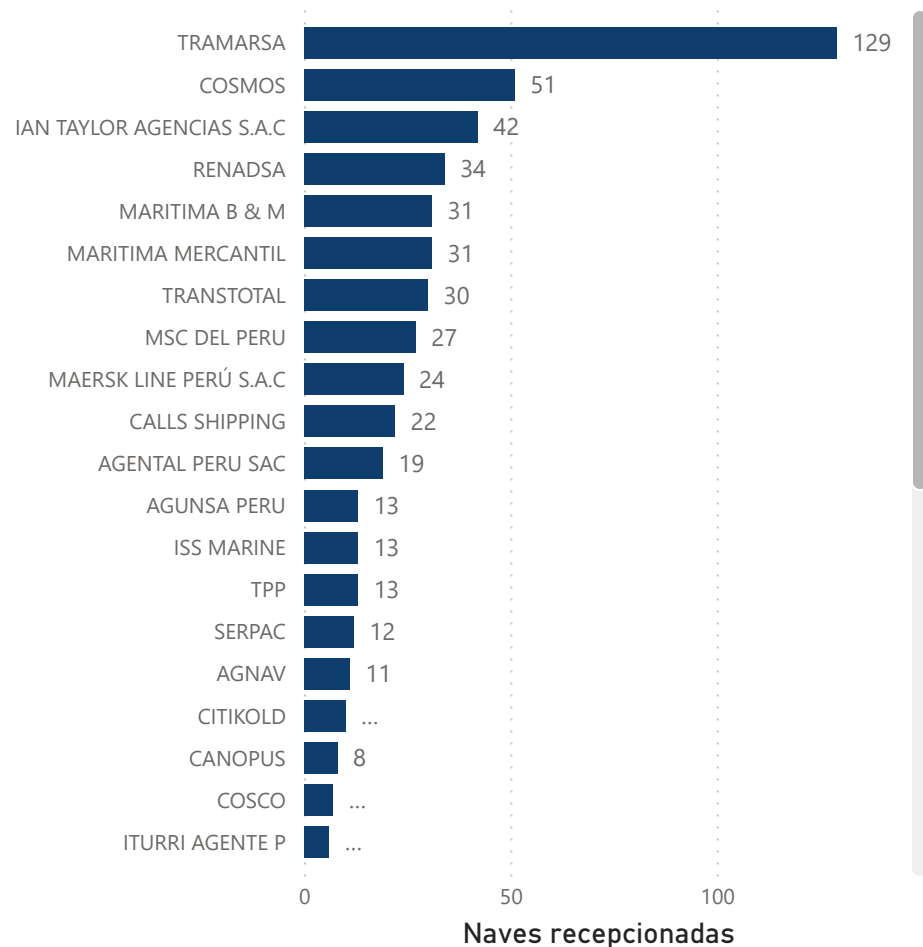

Total naves portacontenedores: 182

Naves graneleras según puerto, julio 2024

Total naves graneleras: 142

Naves de carga general según puerto, julio 2024

Total naves carga general: 167

Naves tanqueras según puerto, julio 2024

Total naves tanqueras: 147

PERÚ

Ministerio de Transportes y Comunicaciones

Autoridad Portuaria Nacional

Top 20 - Ranking agencia marítima, julio 2024

Agencia Marítima

Mapa de procedencia de naves recepcionadas a nivel nacional, julio 2024

Mapa de destino de naves recepcionadas a nivel nacional, julio 2024