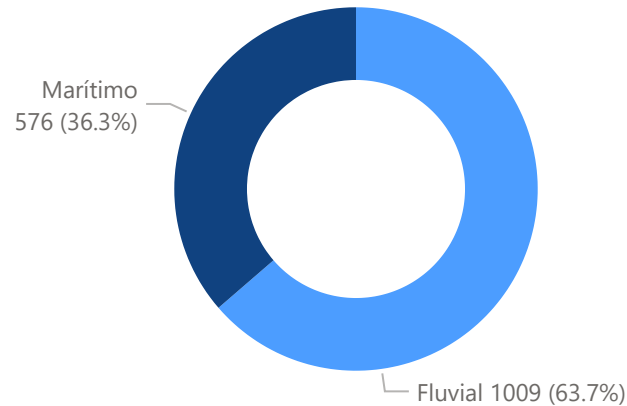

1585

Recepción

1581

Despacho

Naves recepcionadas y despachadas a nivel nacional

Puerto	Recepción	Puerto	Despacho
Marítimo	576	Marítimo	559
PE - TALARA	17	PE - TALARA	18
PE - SUPE	4	PE - SUPE	4
PE - SAN NICOLAS	11	PE - SAN NICOLAS	7
PE - SAN JUAN DE MARCONA	1	PE - SAN JUAN DE MARCONA	1
PE - SALAVERRY	33	PE - SALAVERRY	31
PE - PISCO	51	PE - PISCO	53
PE - PAITA	58	PE - PAITA	53
PE - MATARANI	52	PE - MATARANI	47
PE - ILO	24	PE - ILO	25
PE - ETEN	3	PE - ETEN	2
PE - CHANCAY	5	PE - CHANCAY	8
PE - CALLAO	282	PE - CALLAO	275
PE - BAYOVAR	35	PE - BAYOVAR	35
Fluvial	1009	Fluvial	1022
PE - YURIMAGUAS	222	PE - YURIMAGUAS	226
PE - SANTA ROSA	48	PE - SANTA ROSA	49
PE - PUCALLPA	202	PE - PUCALLPA	215
PE - NAUTA	112	PE - NAUTA	110
PE - IQUITOS	425	PE - IQUITOS	422
Total	1585	Total	1581

Participación por ámbito, julio 2024

Naves recepcionadas según arqueado bruto, julio 2024

Tipo de naves por ámbito, julio 2024

PERÚ

Ministerio de Transportes y Comunicaciones

Autoridad Portuaria Nacional

Naves portacontenedores según puerto, julio 2024