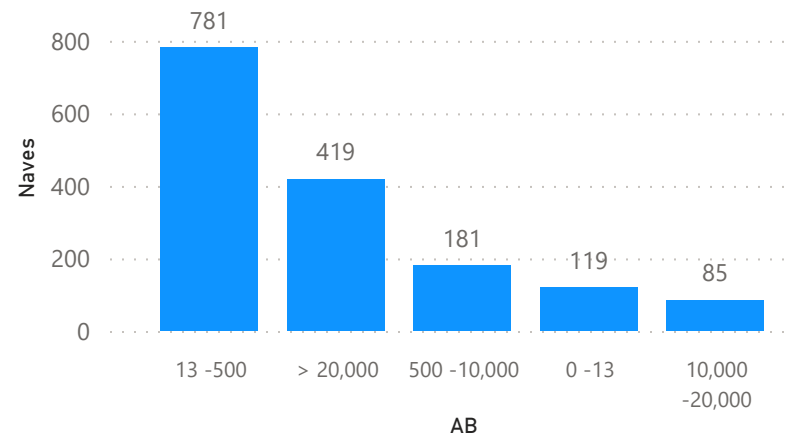

1585

Recepción

1581

Despacho

Naves recepcionadas y despachadas a nivel nacional

Puerto	Recepción	Puerto	Despacho
Marítimo	576	Marítimo	559
PE - TALARA	17	PE - TALARA	18
PE - SUPE	4	PE - SUPE	4
PE - SAN NICOLAS	11	PE - SAN NICOLAS	7
PE - SAN JUAN DE MARCONA	1	PE - SAN JUAN DE MARCONA	1
PE - SALAVERRY	33	PE - SALAVERRY	31
PE - PISCO	51	PE - PISCO	53
PE - PAITA	58	PE - PAITA	53
PE - MATARANI	52	PE - MATARANI	47
PE - ILO	24	PE - ILO	25
PE - ETEN	3	PE - ETEN	2
PE - CHANCAY	5	PE - CHANCAY	8
PE - CALLAO	282	PE - CALLAO	275
PE - BAYOVAR	35	PE - BAYOVAR	35
Fluvial	1009	Fluvial	1022
PE - YURIMAGUAS	222	PE - YURIMAGUAS	226
PE - SANTA ROSA	48	PE - SANTA ROSA	49
PE - PUCALLPA	202	PE - PUCALLPA	215
PE - NAUTA	112	PE - NAUTA	110
PE - IQUITOS	425	PE - IQUITOS	422
Total	1585	Total	1581

Participación por ámbito, julio 2024

Naves recepcionadas según arqueado bruto, julio 2024

Tipo de naves por ámbito, julio 2024

PERÚ

Ministerio de Transportes y Comunicaciones

Autoridad Portuaria Nacional

Naves portacontenedores según puerto, julio 2024

Total naves portacontenedores: 182

Naves graneleras según puerto, julio 2024

Total naves graneleras: 142

Naves de carga general según puerto, julio 2024

Total naves carga general: 167

Naves tanqueras según puerto, julio 2024