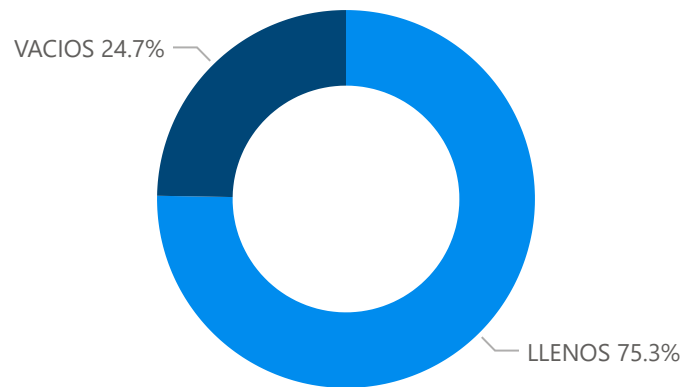

PERÚ

Ministerio de Transportes y Comunicaciones

Autoridad Portuaria Nacional

Movimiento de contenedores en los terminales portuarios de uso público a nivel nacional

2024
AGOSTO
REPORTE: RCT 002

+7.1%

Variación %
Agosto 2024/2023

272,189

AGO - 2023

291,581

AGO - 2024

TEU

Movimiento de contenedores según tipo, agosto 2024

Comparativo movimiento de contenedores según tipo, agosto 2024/2023

Tipo de operación	Ago - 2023	Ago - 2024
DESCARGA	96,829	113,785
EMBARQUE	100,616	99,039
TRANSBORDO	63,248	62,102
REESTIBA	11,007	14,623
OTROS	489	2,032
Total	272,189	291,581

Ranking del movimiento de contenedores TEUS, agosto 2024

Según estado de contenedor, agosto 2024

(*) Se presenta todos los TP administrados por ENAPU