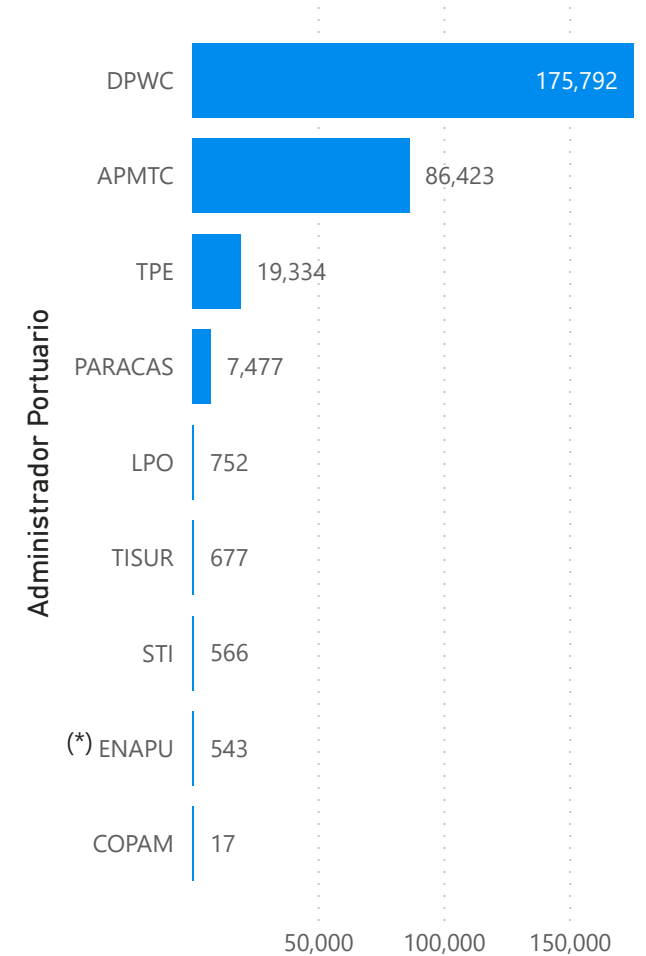

PERÚ

Ministerio de Transportes y Comunicaciones

Autoridad Portuaria Nacional

Movimiento de contenedores en los terminales portuarios de uso público a nivel nacional

2024
AGOSTO
REPORTE: RCT 002

+7.1%

Variación %
Agosto 2024/2023

272,189

AGO - 2023

291,581

AGO - 2024

TEU

Movimiento de contenedores según tipo, agosto 2024

Comparativo movimiento de contenedores según tipo, agosto 2024/2023

Tipo de operación	Ago - 2023	Ago - 2024
DESCARGA	96,829	113,785
EMBARQUE	100,616	99,039
TRANSBORDO	63,248	62,102
REESTIBA	11,007	14,623
OTROS	489	2,032
Total	272,189	291,581

Ranking del movimiento de contenedores TEUS, agosto 2024

Según estado de contenedor, agosto 2024

(*) Se presenta todos los TP administrados por ENAPU