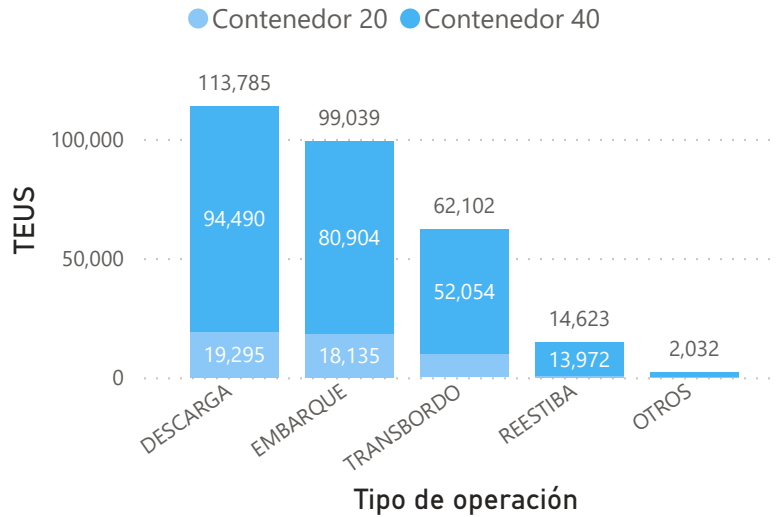

272,189

AGO - 2023

291,581

AGO - 2024

TEU

Movimiento de contenedores según tipo, agosto 2024

Comparativo movimiento de contenedores según tipo, agosto 2024/2023

Tipo de operación	Ago - 2023	Ago - 2024
DESCARGA	96,829	113,785
EMBARQUE	100,616	99,039
TRANSBORDO	63,248	62,102
REESTIBA	11,007	14,623
OTROS	489	2,032
Total	272,189	291,581

Ranking del movimiento de contenedores TEUS, agosto 2024

Según estado de contenedor, agosto 2024

(*) Se presenta todos los TP administrados por ENAPU