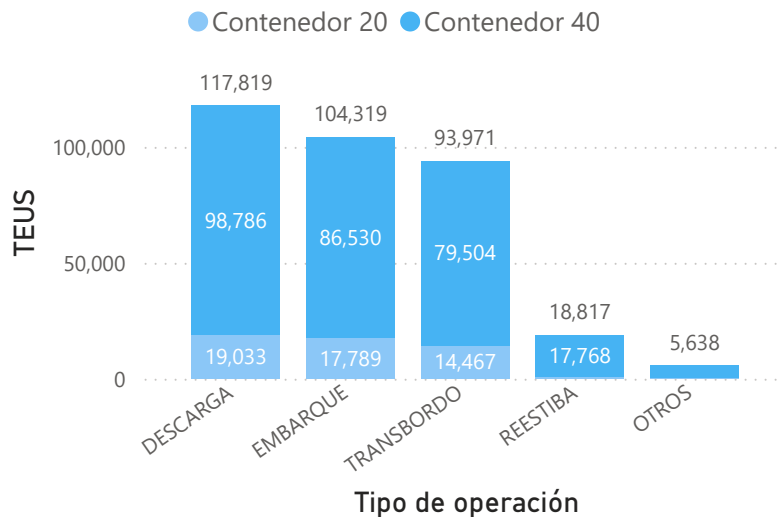

PERÚ

Ministerio de Transportes y Comunicaciones

Autoridad Portuaria Nacional

Movimiento de contenedores en los terminales portuarios de uso público a nivel nacional

2024
OCTUBRE
REPORTE: RCT 002

14.7%

Variación %
Octubre 2024/2023

296,956

OCT - 2023

340,564

OCT - 2024

TEU

Movimiento de contenedores según tipo, octubre 2024

Comparativo movimiento de contenedores según tipo, octubre 2024/2023

Tipo de operación	Oct - 2023	Oct - 2024
DESCARGA	108,688	117,819
EMBARQUE	103,163	104,319
TRANSBORDO	69,086	93,971
REESTIBA	8,444	18,817
OTROS	7,575	5,638
Total	296,956	340,564