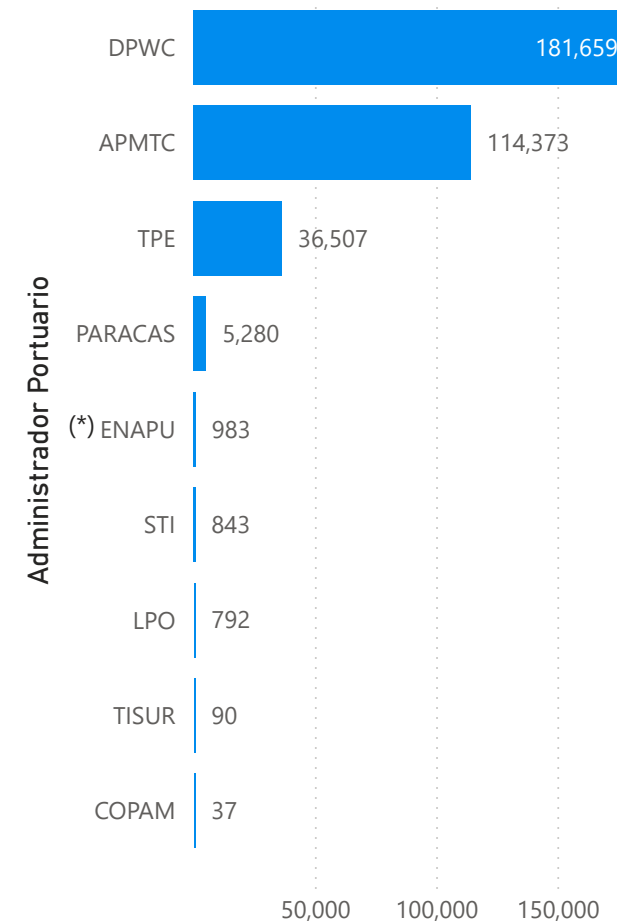

Ranking del movimiento de contenedores TEUS, octubre 2024