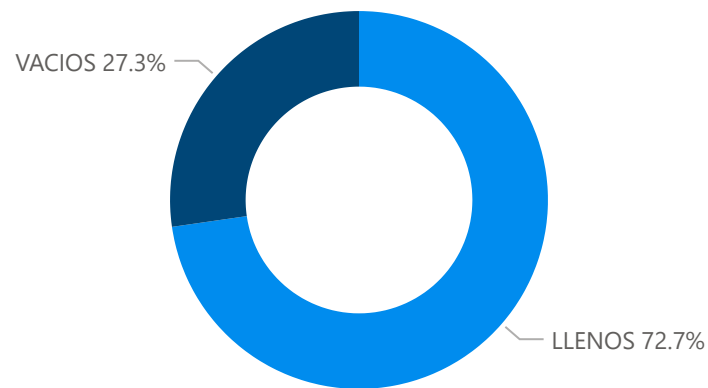

PERÚ

Ministerio de Transportes y Comunicaciones

Autoridad Portuaria Nacional

Movimiento de contenedores en los terminales portuarios de uso público a nivel nacional

2024
SETIEMBRE
REPORTE: RCT 002

12.7%

Variación %
Setiembre 2024/2023

251,266

SET - 2023

283,065

SET - 2024

TEU

Movimiento de contenedores según tipo, setiembre 2024

Comparativo movimiento de contenedores según tipo, setiembre 2024/2023

Tipo de operación	Set - 2023	Set - 2024
DESCARGA	91,517	104,079
EMBARQUE	97,207	94,483
TRANSBORDO	53,688	69,673
REESTIBA	7,232	13,446
OTROS	1,622	1,384
Total	251,266	283,065

Ranking del movimiento de contenedores TEUS, setiembre 2024

Según estado de contenedor, setiembre 2024

(*) Se presenta todos los TP administrados por ENAPU

Elaborado por la Autoridad Portuaria Nacional / Área de Estadísticas