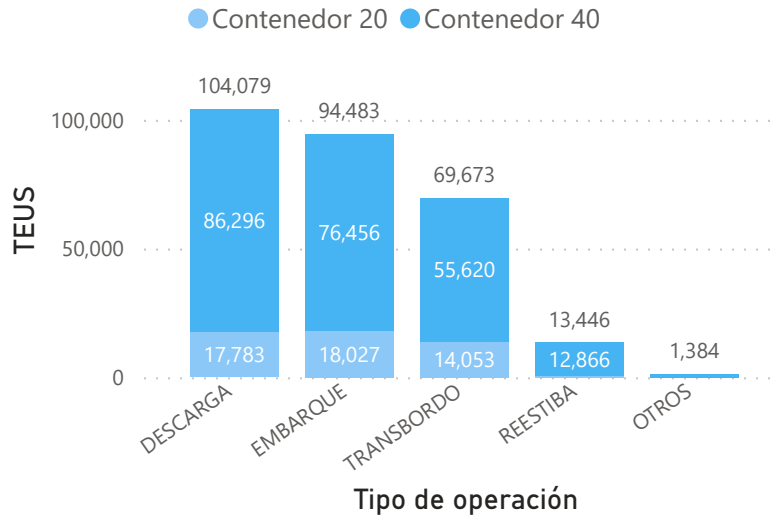

251,266

SET - 2023

283,065

SET - 2024

TEU

Movimiento de contenedores según tipo, setiembre 2024

Comparativo movimiento de contenedores según tipo, setiembre 2024/2023

Tipo de operación	Set - 2023	Set - 2024
DESCARGA	91,517	104,079
EMBARQUE	97,207	94,483
TRANSBORDO	53,688	69,673
REESTIBA	7,232	13,446
OTROS	1,622	1,384
Total	251,266	283,065

Ranking del movimiento de contenedores TEUS, setiembre 2024

Según estado de contenedor, setiembre 2024

(*) Se presenta todos los TP administrados por ENAPU

Elaborado por la Autoridad Portuaria Nacional / Área de Estadísticas