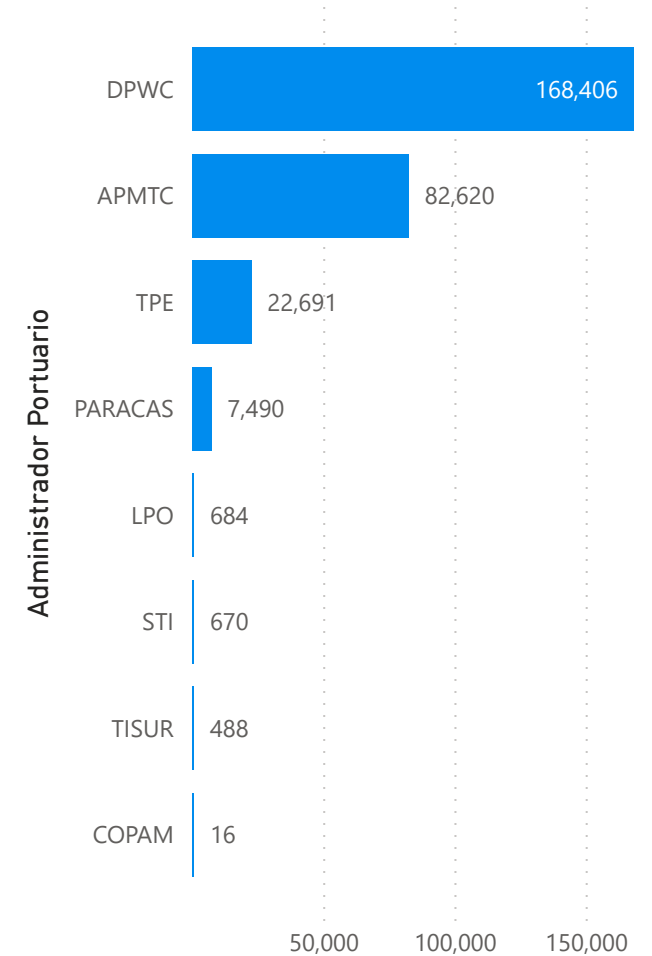

PERÚ

Ministerio de Transportes y Comunicaciones

Autoridad Portuaria Nacional

Movimiento de contenedores en los terminales portuarios de uso público a nivel nacional

2024
SETIEMBRE
REPORTE: RCT 002

12.7%

Variación %
Setiembre 2024/2023

251,266

SET - 2023

283,065

SET - 2024

TEU

Movimiento de contenedores según tipo, setiembre 2024

Comparativo movimiento de contenedores según tipo, setiembre 2024/2023

Tipo de operación	Set - 2023	Set - 2024
DESCARGA	91,517	104,079
EMBARQUE	97,207	94,483
TRANSBORDO	53,688	69,673
REESTIBA	7,232	13,446
OTROS	1,622	1,384
Total	251,266	283,065

Ranking del movimiento de contenedores TEUS, setiembre 2024

Según estado de contenedor, setiembre 2024

(*) Se presenta todos los TP administrados por ENAPU

Elaborado por la Autoridad Portuaria Nacional / Área de Estadísticas