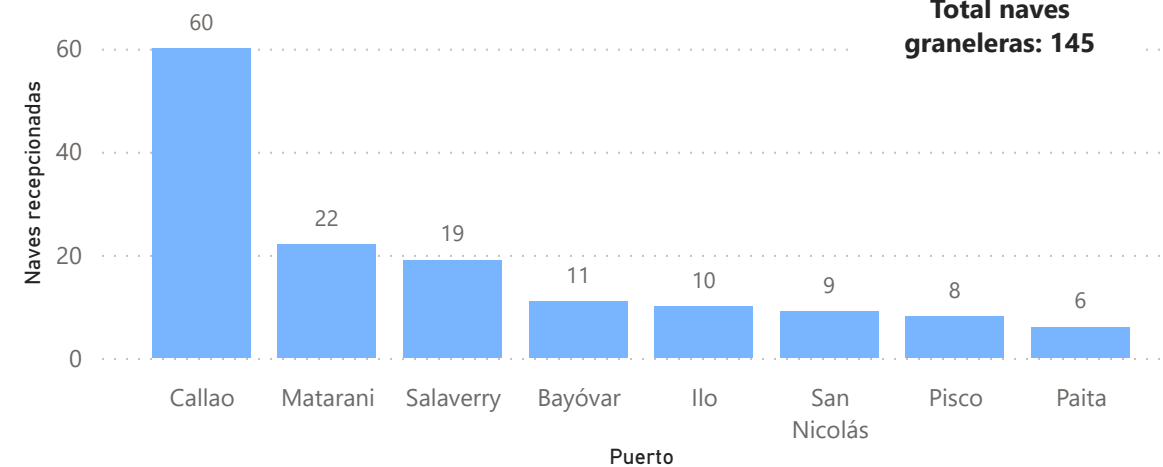

Estadísticas del movimiento de naves a nivel nacional

2024
 AGOSTO
 REPORTE RDN03

1648

Recepción

1675

Despacho

Naves recepcionadas y despachadas a nivel nacional

Puerto	Recepción	Puerto	Despacho
Marítimo	595	Marítimo	603
PE - TALARA	15	PE - ZORRITOS	1
PE - SUPE	4	PE - TALARA	15
PE - SAN NICOLAS	10	PE - SUPE	5
PE - SAN JUAN DE MARCONA	4	PE - SAN NICOLAS	14
PE - SALAVERRY	34	PE - SAN JUAN DE MARCONA	3
PE - PISCO	56	PE - SALAVERRY	36
PE - PAITA	50	PE - PISCO	51
PE - MATARANI	45	PE - PAITA	55
PE - ILO	28	PE - MATARANI	45
PE - ETEN	4	PE - ILO	28
PE - CHANCAY	4	PE - ETEN	5
PE - CALLAO	320	PE - CHANCAY	3
PE - BAYOVAR	21	PE - CALLAO	322
Fluvial	1053	Fluvial	1072
PE - YURIMAGUAS	237	PE - YURIMAGUAS	240
PE - SANTA ROSA	46	PE - SANTA ROSA	47
PE - PUCALLPA	248	PE - PUCALLPA	237
PE - NAUTA	124	PE - NAUTA	123
PE - IQUITOS	398	PE - IQUITOS	425
Total	1648	Total	1675

Participación por ámbito, agosto 2024

Naves recepcionadas según arqueo bruto, agosto 2024

Tipo de naves por ámbito, agosto 2024

PERÚ

Ministerio de Transportes y Comunicaciones

Autoridad Portuaria Nacional

Naves portacontenedores según puerto, agosto 2024

Total naves portacontenedores: 177

Naves graneleras según puerto, agosto 2024

Total naves graneleras: 145

Naves de carga general según puerto, agosto 2024

Total naves carga general: 154

Naves tanqueras según puerto, agosto 2024