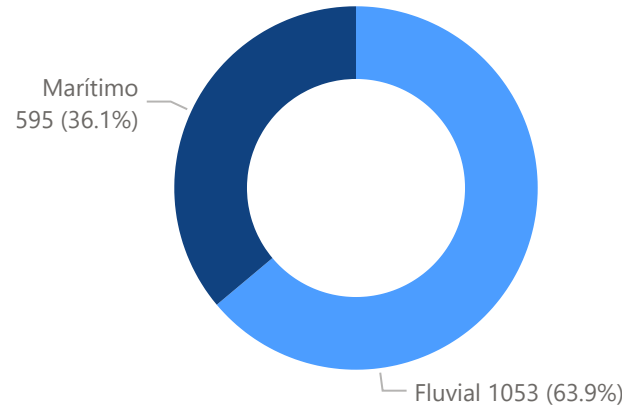

Estadísticas del movimiento de naves a nivel nacional

2024
 AGOSTO
 REPORTE RDN03

1648

Recepción

1675

Despacho

Naves recepcionadas y despachadas a nivel nacional

Puerto	Recepción	Puerto	Despacho
Marítimo	595	Marítimo	603
PE - TALARA	15	PE - ZORRITOS	1
PE - SUPE	4	PE - TALARA	15
PE - SAN NICOLAS	10	PE - SUPE	5
PE - SAN JUAN DE MARCONA	4	PE - SAN NICOLAS	14
PE - SALAVERRY	34	PE - SAN JUAN DE MARCONA	3
PE - PISCO	56	PE - SALAVERRY	36
PE - PAITA	50	PE - PISCO	51
PE - MATARANI	45	PE - PAITA	55
PE - ILO	28	PE - MATARANI	45
PE - ETEN	4	PE - ILO	28
PE - CHANCAY	4	PE - ETEN	5
PE - CALLAO	320	PE - CHANCAY	3
PE - BAYOVAR	21	PE - CALLAO	322
Fluvial	1053	Fluvial	1072
PE - YURIMAGUAS	237	PE - YURIMAGUAS	240
PE - SANTA ROSA	46	PE - SANTA ROSA	47
PE - PUCALLPA	248	PE - PUCALLPA	237
PE - NAUTA	124	PE - NAUTA	123
PE - IQUITOS	398	PE - IQUITOS	425
Total	1648	Total	1675

Participación por ámbito, agosto 2024

Naves recepcionadas según arqueo bruto, agosto 2024

Tipo de naves por ámbito, agosto 2024

PERÚ

Ministerio de Transportes y Comunicaciones

Autoridad Portuaria Nacional

Naves portacontenedores según puerto, agosto 2024