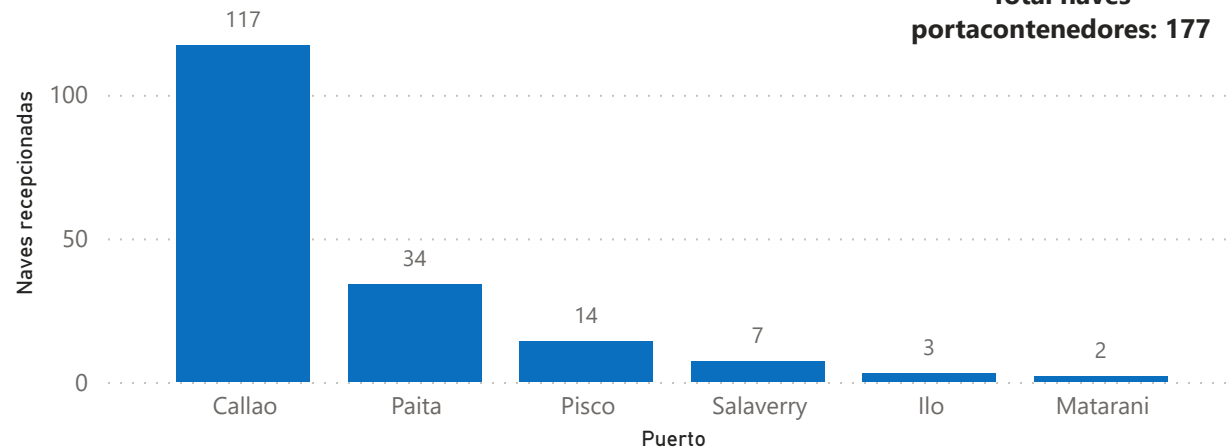

Estadísticas del movimiento de naves a nivel nacional

2024
 AGOSTO
 REPORTE RDN03

1648

Recepción

1675

Despacho

Naves recepcionadas y despachadas a nivel nacional

Puerto	Recepción	Puerto	Despacho
Marítimo	595	Marítimo	603
PE - TALARA	15	PE - ZORRITOS	1
PE - SUPE	4	PE - TALARA	15
PE - SAN NICOLAS	10	PE - SUPE	5
PE - SAN JUAN DE MARCONA	4	PE - SAN NICOLAS	14
PE - SALAVERRY	34	PE - SAN JUAN DE MARCONA	3
PE - PISCO	56	PE - SALAVERRY	36
PE - PAITA	50	PE - PISCO	51
PE - MATARANI	45	PE - PAITA	55
PE - ILO	28	PE - MATARANI	45
PE - ETEN	4	PE - ILO	28
PE - CHANCAY	4	PE - ETEN	5
PE - CALLAO	320	PE - CHANCAY	3
PE - BAYOVAR	21	PE - CALLAO	322
Fluvial	1053	Fluvial	1072
PE - YURIMAGUAS	237	PE - YURIMAGUAS	240
PE - SANTA ROSA	46	PE - SANTA ROSA	47
PE - PUCALLPA	248	PE - PUCALLPA	237
PE - NAUTA	124	PE - NAUTA	123
PE - IQUITOS	398	PE - IQUITOS	425
Total	1648	Total	1675

Participación por ámbito, agosto 2024

Naves recepcionadas según arqueo bruto, agosto 2024

Tipo de naves por ámbito, agosto 2024

PERÚ

Ministerio de Transportes y Comunicaciones

Autoridad Portuaria Nacional

Naves portacontenedores según puerto, agosto 2024

Total naves portacontenedores: 177

Naves graneleras según puerto, agosto 2024

Total naves graneleras: 145

Naves de carga general según puerto, agosto 2024

Total naves carga general: 154

Naves tanqueras según puerto, agosto 2024