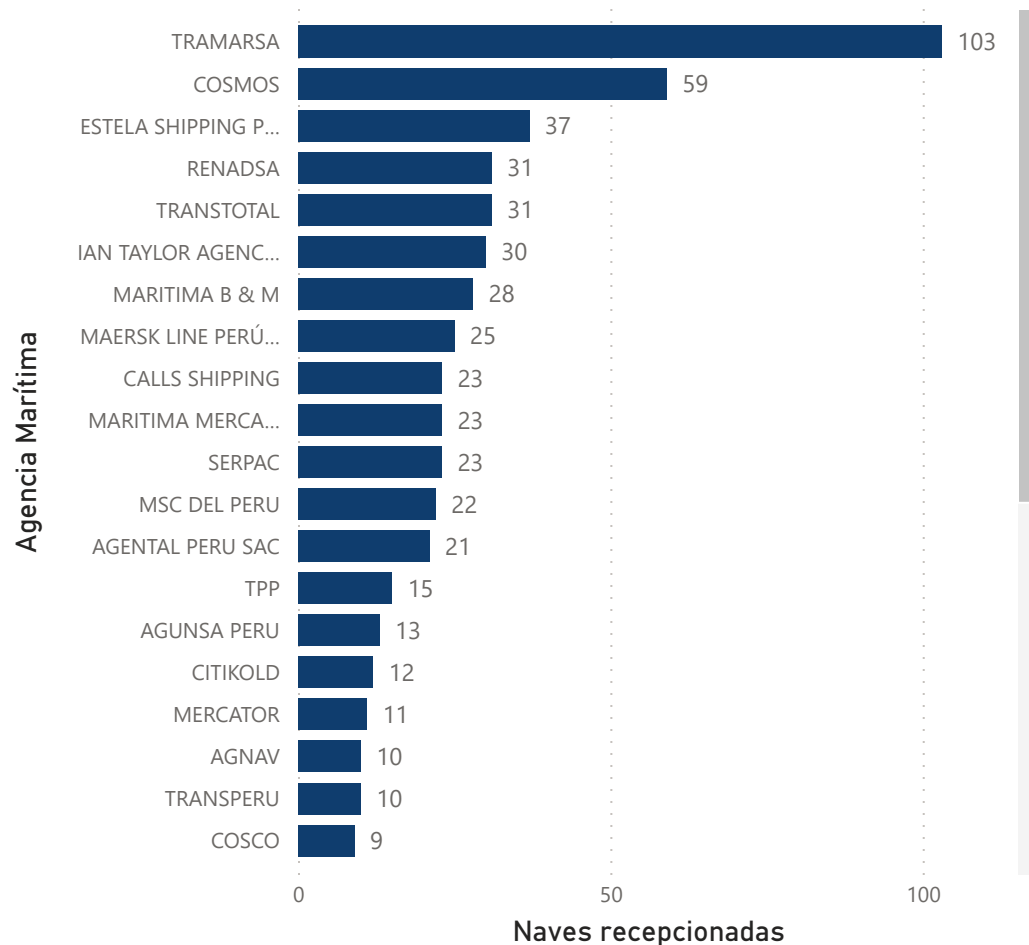

Total naves portacontenedores: 177

Naves graneleras según puerto, agosto 2024

Total naves graneleras: 145

Naves de carga general según puerto, agosto 2024

Total naves carga general: 154

Naves tanqueras según puerto, agosto 2024

Total naves tanqueras: 147

PERÚ

Ministerio de Transportes y Comunicaciones

Autoridad Portuaria Nacional

Top 20 - Ranking agencia marítima, agosto 2024

Mapa de procedencia de naves recepcionadas a nivel nacional, agosto 2024

Mapa de destino de naves recepcionadas a nivel nacional, agosto 2024