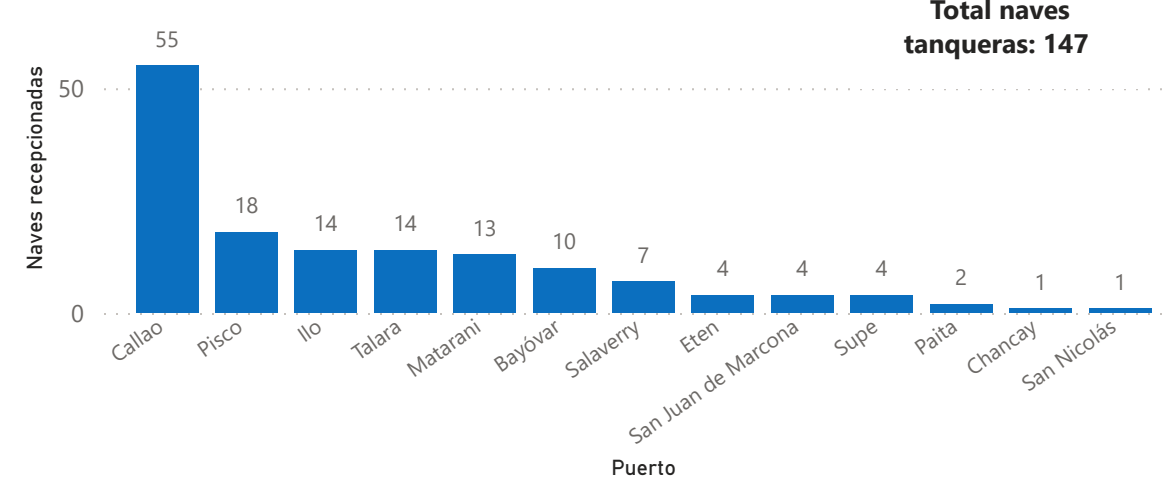

Participación por ámbito, agosto 2024

Naves recepcionadas según arqueo bruto, agosto 2024

Tipo de naves por ámbito, agosto 2024

PERÚ

Ministerio de Transportes y Comunicaciones

Autoridad Portuaria Nacional

Naves portacontenedores según puerto, agosto 2024

Total naves portacontenedores: 177

Naves graneleras según puerto, agosto 2024

Total naves graneleras: 145

Naves de carga general según puerto, agosto 2024

Total naves carga general: 154

Naves tanqueras según puerto, agosto 2024

Total naves tanqueras: 147

PERÚ

Ministerio de Transportes y Comunicaciones

Autoridad Portuaria Nacional

Top 20 - Ranking agencia marítima, agosto 2024

Mapa de procedencia de naves recepcionadas a nivel nacional, agosto 2024

Mapa de destino de naves recepcionadas a nivel nacional, agosto 2024