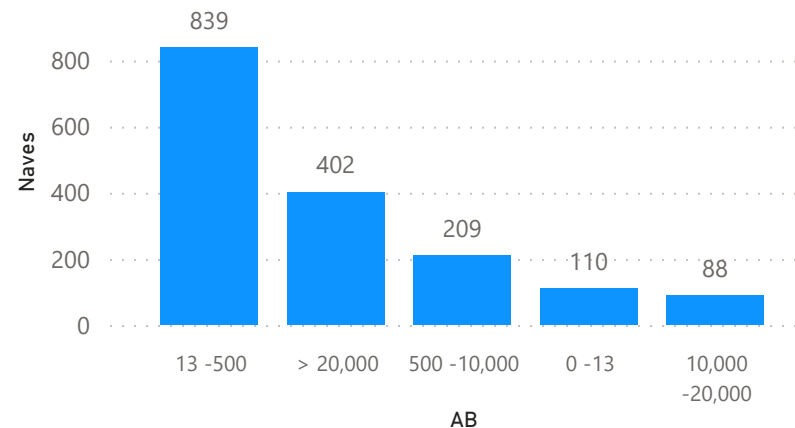

Estadísticas del movimiento de naves a nivel nacional

2024
 AGOSTO
 REPORTE RDN03

1648

Recepción

1675

Despacho

Naves recepcionadas y despachadas a nivel nacional

Puerto	Recepción	Puerto	Despacho
Marítimo	595	Marítimo	603
PE - TALARA	15	PE - ZORRITOS	1
PE - SUPE	4	PE - TALARA	15
PE - SAN NICOLAS	10	PE - SUPE	5
PE - SAN JUAN DE MARCONA	4	PE - SAN NICOLAS	14
PE - SALAVERRY	34	PE - SAN JUAN DE MARCONA	3
PE - PISCO	56	PE - SALAVERRY	36
PE - PAITA	50	PE - PISCO	51
PE - MATARANI	45	PE - PAITA	55
PE - ILO	28	PE - MATARANI	45
PE - ETEN	4	PE - ILO	28
PE - CHANCAY	4	PE - ETEN	5
PE - CALLAO	320	PE - CHANCAY	3
PE - BAYOVAR	21	PE - CALLAO	322
Fluvial	1053	Fluvial	1072
PE - YURIMAGUAS	237	PE - YURIMAGUAS	240
PE - SANTA ROSA	46	PE - SANTA ROSA	47
PE - PUCALLPA	248	PE - PUCALLPA	237
PE - NAUTA	124	PE - NAUTA	123
PE - IQUITOS	398	PE - IQUITOS	425
Total	1648	Total	1675

Participación por ámbito, agosto 2024

Naves recepcionadas según arqueo bruto, agosto 2024

Tipo de naves por ámbito, agosto 2024

PERÚ

Ministerio de Transportes y Comunicaciones

Autoridad Portuaria Nacional

Naves portacontenedores según puerto, agosto 2024

Total naves portacontenedores: 177

Naves graneleras según puerto, agosto 2024

Total naves graneleras: 145

Naves de carga general según puerto, agosto 2024

Total naves carga general: 154

Naves tanqueras según puerto, agosto 2024