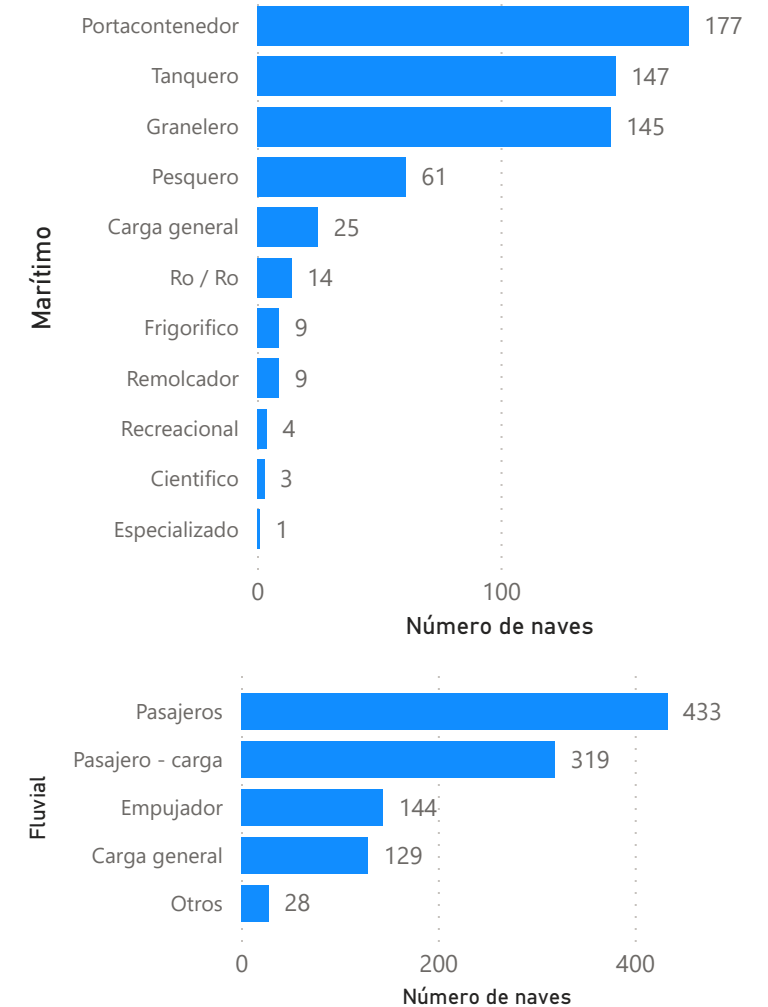

Estadísticas del movimiento de naves a nivel nacional

2024
 AGOSTO
 REPORTE RDN03

1648

Recepción

1675

Despacho

Naves recepcionadas y despachadas a nivel nacional

Puerto	Recepción	Puerto	Despacho
Marítimo	595	Marítimo	603
PE - TALARA	15	PE - ZORRITOS	1
PE - SUPE	4	PE - TALARA	15
PE - SAN NICOLAS	10	PE - SUPE	5
PE - SAN JUAN DE MARCONA	4	PE - SAN NICOLAS	14
PE - SALAVERRY	34	PE - SAN JUAN DE MARCONA	3
PE - PISCO	56	PE - SALAVERRY	36
PE - PAITA	50	PE - PISCO	51
PE - MATARANI	45	PE - PAITA	55
PE - ILO	28	PE - MATARANI	45
PE - ETEN	4	PE - ILO	28
PE - CHANCAY	4	PE - ETEN	5
PE - CALLAO	320	PE - CHANCAY	3
PE - BAYOVAR	21	PE - CALLAO	322
Fluvial	1053	Fluvial	1072
PE - YURIMAGUAS	237	PE - YURIMAGUAS	240
PE - SANTA ROSA	46	PE - SANTA ROSA	47
PE - PUCALLPA	248	PE - PUCALLPA	237
PE - NAUTA	124	PE - NAUTA	123
PE - IQUITOS	398	PE - IQUITOS	425
Total	1648	Total	1675

Participación por ámbito, agosto 2024

Naves recepcionadas según arqueo bruto, agosto 2024

Tipo de naves por ámbito, agosto 2024

PERÚ

Ministerio de Transportes y Comunicaciones

Autoridad Portuaria Nacional

Naves portacontenedores según puerto, agosto 2024

Total naves portacontenedores: 177

Naves graneleras según puerto, agosto 2024

Total naves graneleras: 145

Naves de carga general según puerto, agosto 2024

Total naves carga general: 154

Naves tanqueras según puerto, agosto 2024