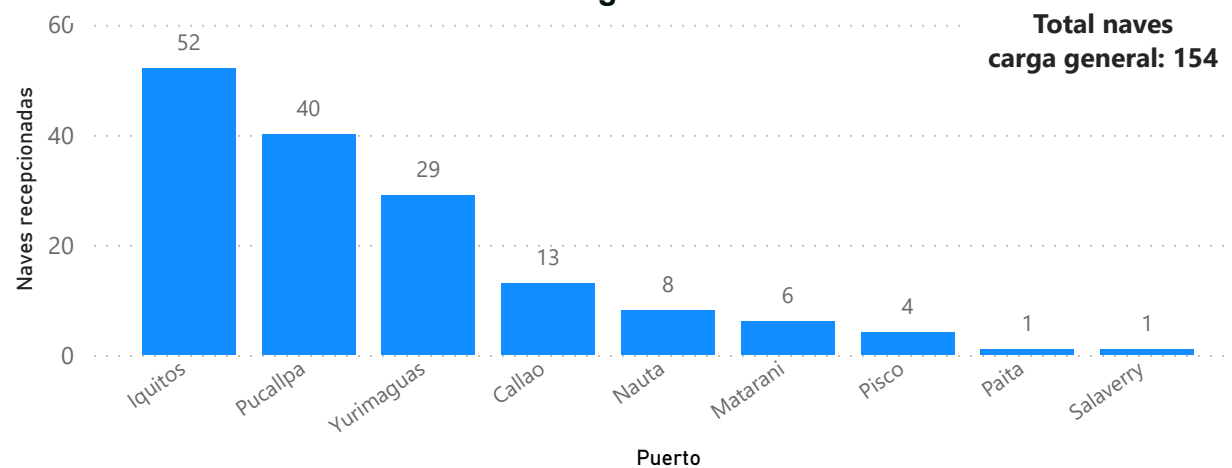

Participación por ámbito, agosto 2024

Naves recepcionadas según arqueo bruto, agosto 2024

Tipo de naves por ámbito, agosto 2024

PERÚ

Ministerio de Transportes y Comunicaciones

Autoridad Portuaria Nacional

Naves portacontenedores según puerto, agosto 2024

Total naves portacontenedores: 177

Naves graneleras según puerto, agosto 2024

Total naves graneleras: 145

Naves de carga general según puerto, agosto 2024

Total naves carga general: 154

Naves tanqueras según puerto, agosto 2024

Total naves tanqueras: 147

PERÚ

Ministerio de Transportes y Comunicaciones

Autoridad Portuaria Nacional

Top 20 - Ranking agencia marítima, agosto 2024

Mapa de procedencia de naves recepcionadas a nivel nacional, agosto 2024

Mapa de destino de naves recepcionadas a nivel nacional, agosto 2024