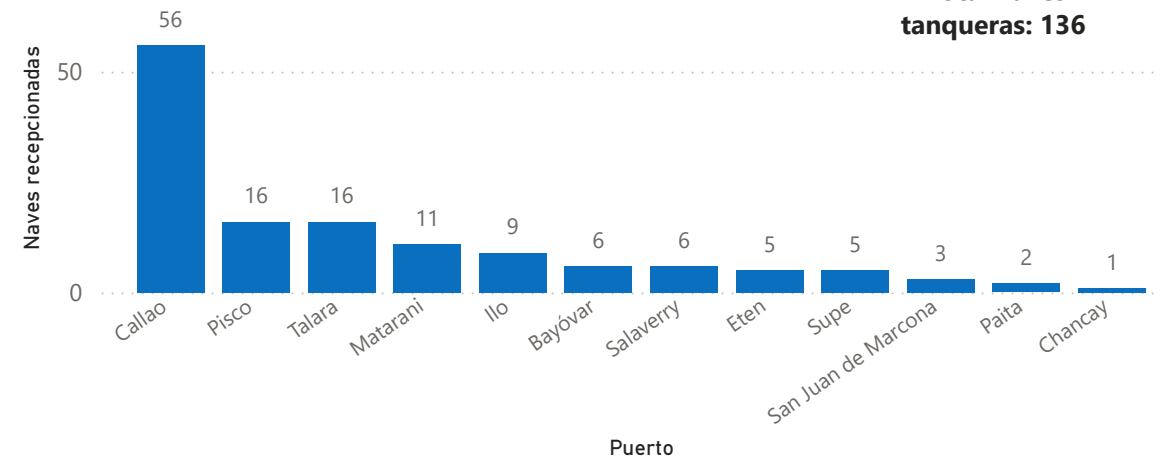

Participación por ámbito, octubre 2024

Tipo de naves por ámbito, octubre 2024

Naves recepcionadas según arqueado bruto, octubre 2024

PERÚ

Ministerio de Transportes y Comunicaciones

Autoridad Portuaria Nacional

Naves portacontenedores según puerto, octubre 2024

Total naves portacontenedores: 183

Naves graneleras según puerto, octubre 2024

Total naves graneleras: 128

Naves de carga general según puerto, octubre 2024

Total naves carga general: 148

Naves tanqueras según puerto, octubre 2024

Total naves tanqueras: 136

PERÚ

Ministerio de Transportes y Comunicaciones

Autoridad Portuaria Nacional

Top 20 - Ranking agencia marítima, octubre 2024

Mapa de procedencia de naves recepcionadas a nivel nacional, octubre 2024

Mapa de destino de naves recepcionadas a nivel nacional, octubre 2024