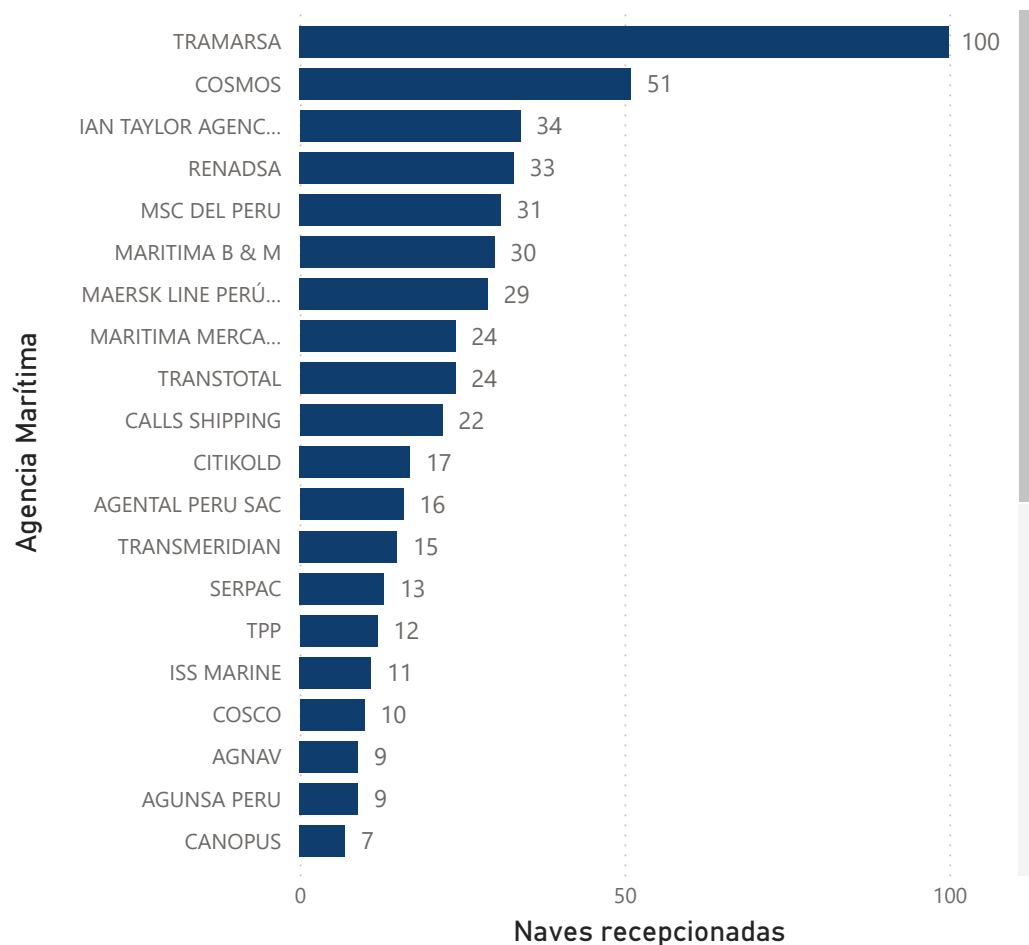

Estadísticas del movimiento de naves a nivel nacional

2024
 OCTUBRE
 REPORTE RDN03

1579
 Recepción

1632
 Despacho

Naves recepcionadas y despachadas a nivel nacional

Puerto	Recepción	Puerto	Despacho
Marítimo	552	Marítimo	579
PE - TALARA	18	PE - TALARA	22
PE - SUPE	5	PE - SUPE	5
PE - SAN NICOLAS	9	PE - SAN NICOLAS	10
PE - SAN JUAN DE MARCONA	3	PE - SAN JUAN DE MARCONA	2
PE - SALAVERRY	32	PE - SALAVERRY	32
PE - PISCO	48	PE - PISCO	52
PE - PAITA	60	PE - PAITA	59
PE - MATARANI	49	PE - MATARANI	48
PE - ILO	25	PE - ILO	27
PE - ETEN	5	PE - ETEN	5
PE - CHANCAY	2	PE - CHANCAY	4
PE - CALLAO	278	PE - CALLAO	298
PE - BAYOVAR	18	PE - BAYOVAR	15
Fluvial	1027	Fluvial	1053
PE - YURIMAGUAS	200	PE - YURIMAGUAS	214
PE - SANTA ROSA	40	PE - SANTA ROSA	42
PE - PUCALLPA	269	PE - PUCALLPA	276
PE - NAUTA	125	PE - NAUTA	127
PE - IQUITOS	393	PE - IQUITOS	394
Total	1579	Total	1632

Naves portacontenedores según puerto, octubre 2024

Total naves portacontenedores: 183

Naves graneleras según puerto, octubre 2024

Total naves graneleras: 128

Naves de carga general según puerto, octubre 2024

Total naves carga general: 148

Naves tanqueras según puerto, octubre 2024

Total naves tanqueras: 136

PERÚ

Ministerio de Transportes y Comunicaciones

Autoridad Portuaria Nacional

Top 20 - Ranking agencia marítima, octubre 2024

Mapa de procedencia de naves recepcionadas a nivel nacional, octubre 2024

Mapa de destino de naves recepcionadas a nivel nacional, octubre 2024