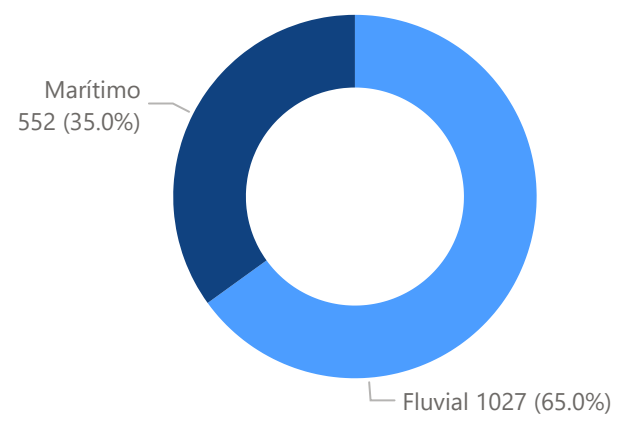

Estadísticas del movimiento de naves a nivel nacional

2024
 OCTUBRE
 REPORTE RDN03

1579
 Recepción

1632
 Despacho

Naves recepcionadas y despachadas a nivel nacional

Puerto	Recepción	Puerto	Despacho
Marítimo	552	Marítimo	579
PE - TALARA	18	PE - TALARA	22
PE - SUPE	5	PE - SUPE	5
PE - SAN NICOLAS	9	PE - SAN NICOLAS	10
PE - SAN JUAN DE MARCONA	3	PE - SAN JUAN DE MARCONA	2
PE - SALAVERRY	32	PE - SALAVERRY	32
PE - PISCO	48	PE - PISCO	52
PE - PAITA	60	PE - PAITA	59
PE - MATARANI	49	PE - MATARANI	48
PE - ILO	25	PE - ILO	27
PE - ETEN	5	PE - ETEN	5
PE - CHANCAY	2	PE - CHANCAY	4
PE - CALLAO	278	PE - CALLAO	298
PE - BAYOVAR	18	PE - BAYOVAR	15
Fluvial	1027	Fluvial	1053
PE - YURIMAGUAS	200	PE - YURIMAGUAS	214
PE - SANTA ROSA	40	PE - SANTA ROSA	42
PE - PUCALLPA	269	PE - PUCALLPA	276
PE - NAUTA	125	PE - NAUTA	127
PE - IQUITOS	393	PE - IQUITOS	394
Total	1579	Total	1632

Participación por ámbito, octubre 2024

Tipo de naves por ámbito, octubre 2024

Naves recepcionadas según arqueado bruto, octubre 2024

PERÚ

Ministerio de Transportes y Comunicaciones

Autoridad Portuaria Nacional