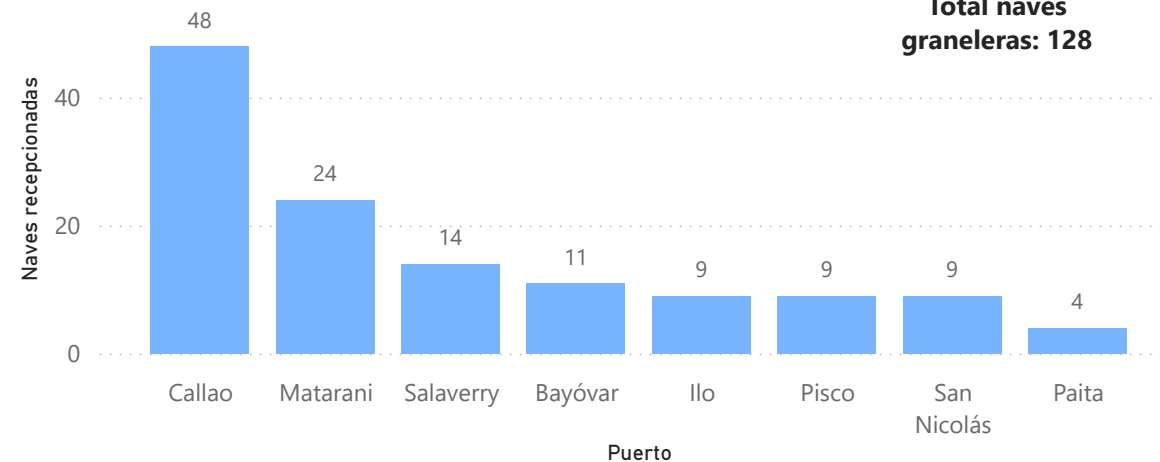

Estadísticas del movimiento de naves a nivel nacional

2024
 OCTUBRE
 REPORTE RDN03

1579
 Recepción

1632
 Despacho

Naves recepcionadas y despachadas a nivel nacional

Puerto	Recepción	Puerto	Despacho
Marítimo	552	Marítimo	579
PE - TALARA	18	PE - TALARA	22
PE - SUPE	5	PE - SUPE	5
PE - SAN NICOLAS	9	PE - SAN NICOLAS	10
PE - SAN JUAN DE MARCONA	3	PE - SAN JUAN DE MARCONA	2
PE - SALAVERRY	32	PE - SALAVERRY	32
PE - PISCO	48	PE - PISCO	52
PE - PAITA	60	PE - PAITA	59
PE - MATARANI	49	PE - MATARANI	48
PE - ILO	25	PE - ILO	27
PE - ETEN	5	PE - ETEN	5
PE - CHANCAY	2	PE - CHANCAY	4
PE - CALLAO	278	PE - CALLAO	298
PE - BAYOVAR	18	PE - BAYOVAR	15
Fluvial	1027	Fluvial	1053
PE - YURIMAGUAS	200	PE - YURIMAGUAS	214
PE - SANTA ROSA	40	PE - SANTA ROSA	42
PE - PUCALLPA	269	PE - PUCALLPA	276
PE - NAUTA	125	PE - NAUTA	127
PE - IQUITOS	393	PE - IQUITOS	394
Total	1579	Total	1632

Participación por ámbito, octubre 2024

Tipo de naves por ámbito, octubre 2024

Naves recepcionadas según arqueado bruto, octubre 2024

PERÚ

Ministerio de Transportes y Comunicaciones

Autoridad Portuaria Nacional

Naves portacontenedores según puerto, octubre 2024

Total naves portacontenedores: 183

Naves graneleras según puerto, octubre 2024

Total naves graneleras: 128

Naves de carga general según puerto, octubre 2024

Total naves carga general: 148

Naves tanqueras según puerto, octubre 2024

Total naves tanqueras: 136

PERÚ

Ministerio de Transportes y Comunicaciones

Autoridad Portuaria Nacional

Top 20 - Ranking agencia marítima, octubre 2024