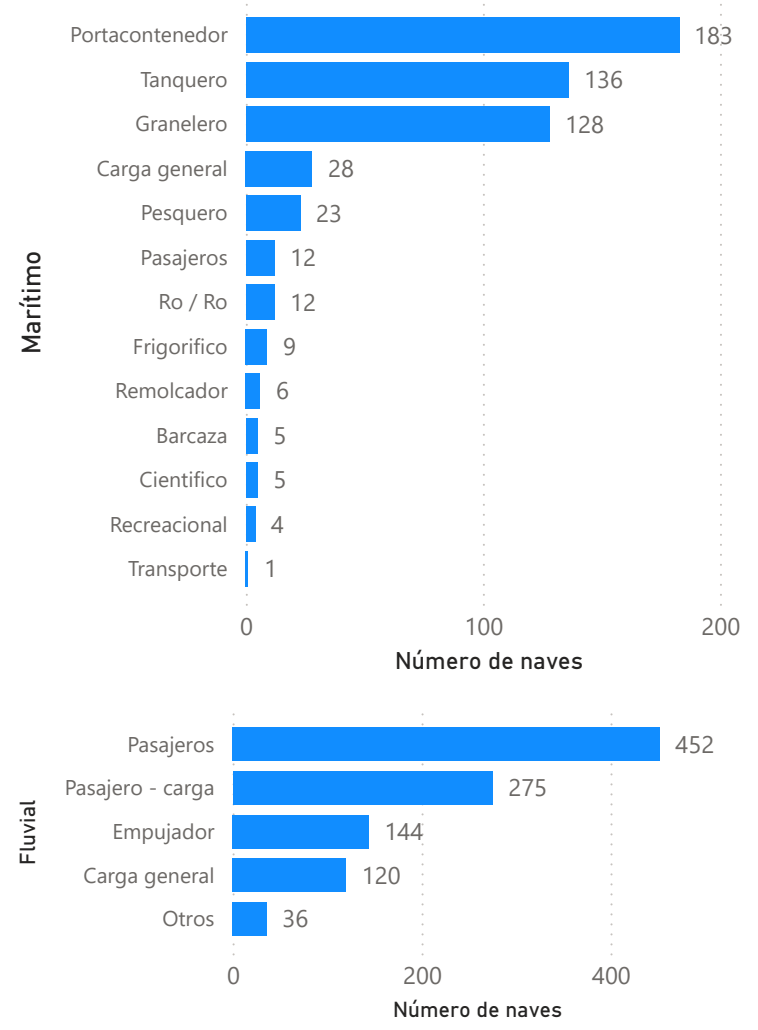

Estadísticas del movimiento de naves a nivel nacional

2024
 OCTUBRE
 REPORTE RDN03

1579
 Recepción

1632
 Despacho

Naves recepcionadas y despachadas a nivel nacional

Puerto	Recepción	Puerto	Despacho
Marítimo	552	Marítimo	579
PE - TALARA	18	PE - TALARA	22
PE - SUPE	5	PE - SUPE	5
PE - SAN NICOLAS	9	PE - SAN NICOLAS	10
PE - SAN JUAN DE MARCONA	3	PE - SAN JUAN DE MARCONA	2
PE - SALAVERRY	32	PE - SALAVERRY	32
PE - PISCO	48	PE - PISCO	52
PE - PAITA	60	PE - PAITA	59
PE - MATARANI	49	PE - MATARANI	48
PE - ILO	25	PE - ILO	27
PE - ETEN	5	PE - ETEN	5
PE - CHANCAY	2	PE - CHANCAY	4
PE - CALLAO	278	PE - CALLAO	298
PE - BAYOVAR	18	PE - BAYOVAR	15
Fluvial	1027	Fluvial	1053
PE - YURIMAGUAS	200	PE - YURIMAGUAS	214
PE - SANTA ROSA	40	PE - SANTA ROSA	42
PE - PUCALLPA	269	PE - PUCALLPA	276
PE - NAUTA	125	PE - NAUTA	127
PE - IQUITOS	393	PE - IQUITOS	394
Total	1579	Total	1632

Participación por ámbito, octubre 2024

Tipo de naves por ámbito, octubre 2024

Naves recepcionadas según arqueado bruto, octubre 2024

PERÚ

Ministerio de Transportes y Comunicaciones

Autoridad Portuaria Nacional

Naves portacontenedores según puerto, octubre 2024

Total naves portacontenedores: 183

Naves graneleras según puerto, octubre 2024

Total naves graneleras: 128

Naves de carga general según puerto, octubre 2024

Total naves carga general: 148

Naves tanqueras según puerto, octubre 2024

Total naves tanqueras: 136

PERÚ

Ministerio de Transportes y Comunicaciones

Autoridad Portuaria Nacional

Top 20 - Ranking agencia marítima, octubre 2024