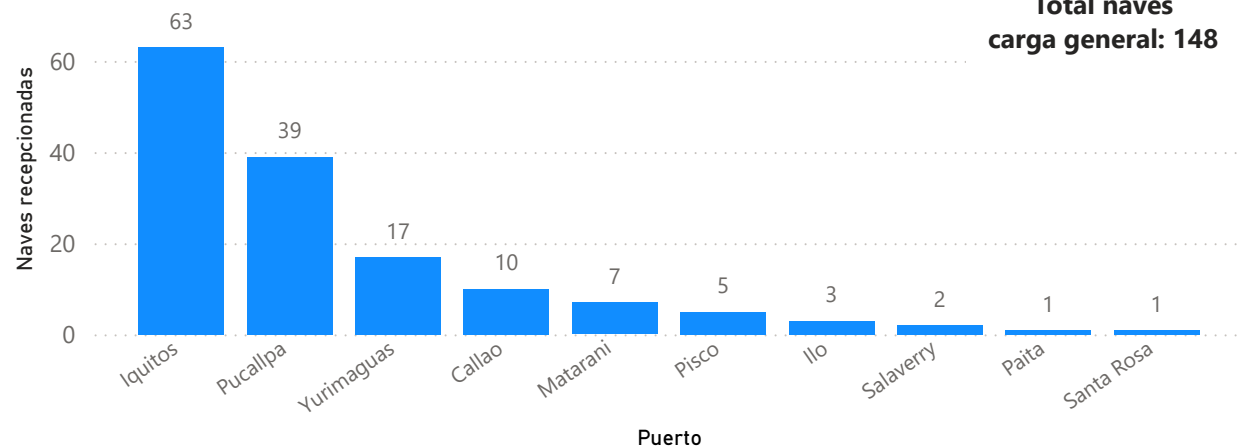

Estadísticas del movimiento de naves a nivel nacional

2024
 OCTUBRE
 REPORTE RDN03

1579
 Recepción

1632
 Despacho

Naves recepcionadas y despachadas a nivel nacional

Puerto	Recepción	Puerto	Despacho
Marítimo	552	Marítimo	579
PE - TALARA	18	PE - TALARA	22
PE - SUPE	5	PE - SUPE	5
PE - SAN NICOLAS	9	PE - SAN NICOLAS	10
PE - SAN JUAN DE MARCONA	3	PE - SAN JUAN DE MARCONA	2
PE - SALAVERRY	32	PE - SALAVERRY	32
PE - PISCO	48	PE - PISCO	52
PE - PAITA	60	PE - PAITA	59
PE - MATARANI	49	PE - MATARANI	48
PE - ILO	25	PE - ILO	27
PE - ETEN	5	PE - ETEN	5
PE - CHANCAY	2	PE - CHANCAY	4
PE - CALLAO	278	PE - CALLAO	298
PE - BAYOVAR	18	PE - BAYOVAR	15
Fluvial	1027	Fluvial	1053
PE - YURIMAGUAS	200	PE - YURIMAGUAS	214
PE - SANTA ROSA	40	PE - SANTA ROSA	42
PE - PUCALLPA	269	PE - PUCALLPA	276
PE - NAUTA	125	PE - NAUTA	127
PE - IQUITOS	393	PE - IQUITOS	394
Total	1579	Total	1632

Participación por ámbito, octubre 2024

Tipo de naves por ámbito, octubre 2024

Naves recepcionadas según arqueado bruto, octubre 2024

PERÚ

Ministerio de Transportes y Comunicaciones

Autoridad Portuaria Nacional

Naves portacontenedores según puerto, octubre 2024

Total naves portacontenedores: 183

Naves graneleras según puerto, octubre 2024

Total naves graneleras: 128

Naves de carga general según puerto, octubre 2024

Total naves carga general: 148

Naves tanqueras según puerto, octubre 2024

Total naves tanqueras: 136

PERÚ

Ministerio de Transportes y Comunicaciones

Autoridad Portuaria Nacional

Top 20 - Ranking agencia marítima, octubre 2024