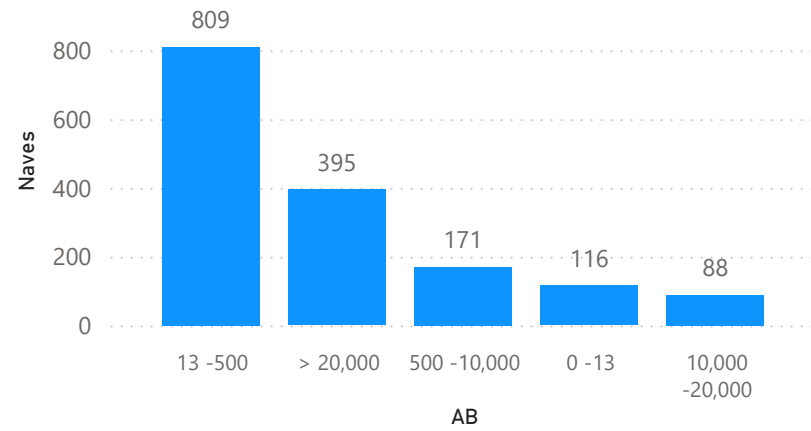

Estadísticas del movimiento de naves a nivel nacional

2024
 OCTUBRE
 REPORTE RDN03

1579
 Recepción

1632
 Despacho

Naves recepcionadas y despachadas a nivel nacional

Puerto	Recepción	Puerto	Despacho
Marítimo	552	Marítimo	579
PE - TALARA	18	PE - TALARA	22
PE - SUPE	5	PE - SUPE	5
PE - SAN NICOLAS	9	PE - SAN NICOLAS	10
PE - SAN JUAN DE MARCONA	3	PE - SAN JUAN DE MARCONA	2
PE - SALAVERRY	32	PE - SALAVERRY	32
PE - PISCO	48	PE - PISCO	52
PE - PAITA	60	PE - PAITA	59
PE - MATARANI	49	PE - MATARANI	48
PE - ILO	25	PE - ILO	27
PE - ETEN	5	PE - ETEN	5
PE - CHANCAY	2	PE - CHANCAY	4
PE - CALLAO	278	PE - CALLAO	298
PE - BAYOVAR	18	PE - BAYOVAR	15
Fluvial	1027	Fluvial	1053
PE - YURIMAGUAS	200	PE - YURIMAGUAS	214
PE - SANTA ROSA	40	PE - SANTA ROSA	42
PE - PUCALLPA	269	PE - PUCALLPA	276
PE - NAUTA	125	PE - NAUTA	127
PE - IQUITOS	393	PE - IQUITOS	394
Total	1579	Total	1632

Participación por ámbito, octubre 2024

Tipo de naves por ámbito, octubre 2024

Naves recepcionadas según arqueado bruto, octubre 2024

PERÚ

Ministerio de Transportes y Comunicaciones

Autoridad Portuaria Nacional

Naves portacontenedores según puerto, octubre 2024

Total naves portacontenedores: 183

Naves graneleras según puerto, octubre 2024

Total naves graneleras: 128

Naves de carga general según puerto, octubre 2024