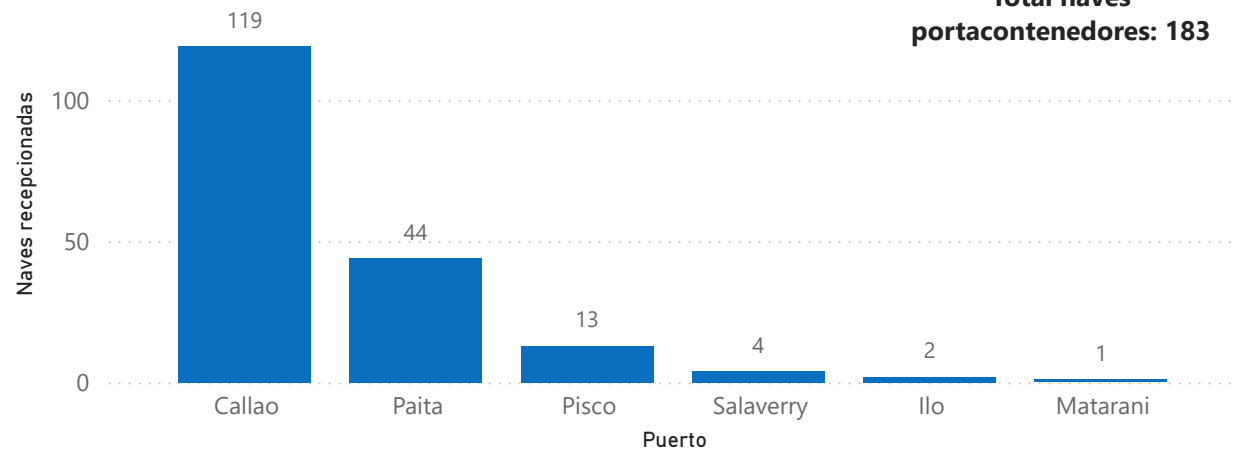

Estadísticas del movimiento de naves a nivel nacional

2024
 OCTUBRE
 REPORTE RDN03

1579
 Recepción

1632
 Despacho

Naves recepcionadas y despachadas a nivel nacional

Puerto	Recepción	Puerto	Despacho
Marítimo	552	Marítimo	579
PE - TALARA	18	PE - TALARA	22
PE - SUPE	5	PE - SUPE	5
PE - SAN NICOLAS	9	PE - SAN NICOLAS	10
PE - SAN JUAN DE MARCONA	3	PE - SAN JUAN DE MARCONA	2
PE - SALAVERRY	32	PE - SALAVERRY	32
PE - PISCO	48	PE - PISCO	52
PE - PAITA	60	PE - PAITA	59
PE - MATARANI	49	PE - MATARANI	48
PE - ILO	25	PE - ILO	27
PE - ETEN	5	PE - ETEN	5
PE - CHANCAY	2	PE - CHANCAY	4
PE - CALLAO	278	PE - CALLAO	298
PE - BAYOVAR	18	PE - BAYOVAR	15
Fluvial	1027	Fluvial	1053
PE - YURIMAGUAS	200	PE - YURIMAGUAS	214
PE - SANTA ROSA	40	PE - SANTA ROSA	42
PE - PUCALLPA	269	PE - PUCALLPA	276
PE - NAUTA	125	PE - NAUTA	127
PE - IQUITOS	393	PE - IQUITOS	394
Total	1579	Total	1632

Participación por ámbito, octubre 2024

Tipo de naves por ámbito, octubre 2024

Naves recepcionadas según arqueado bruto, octubre 2024

PERÚ

Ministerio de Transportes y Comunicaciones

Autoridad Portuaria Nacional

Naves portacontenedores según puerto, octubre 2024

Total naves portacontenedores: 183

Naves graneleras según puerto, octubre 2024

Total naves graneleras: 128

Naves de carga general según puerto, octubre 2024

Total naves carga general: 148

Naves tanqueras según puerto, octubre 2024

Total naves tanqueras: 136

PERÚ

Ministerio de Transportes y Comunicaciones

Autoridad Portuaria Nacional

Top 20 - Ranking agencia marítima, octubre 2024