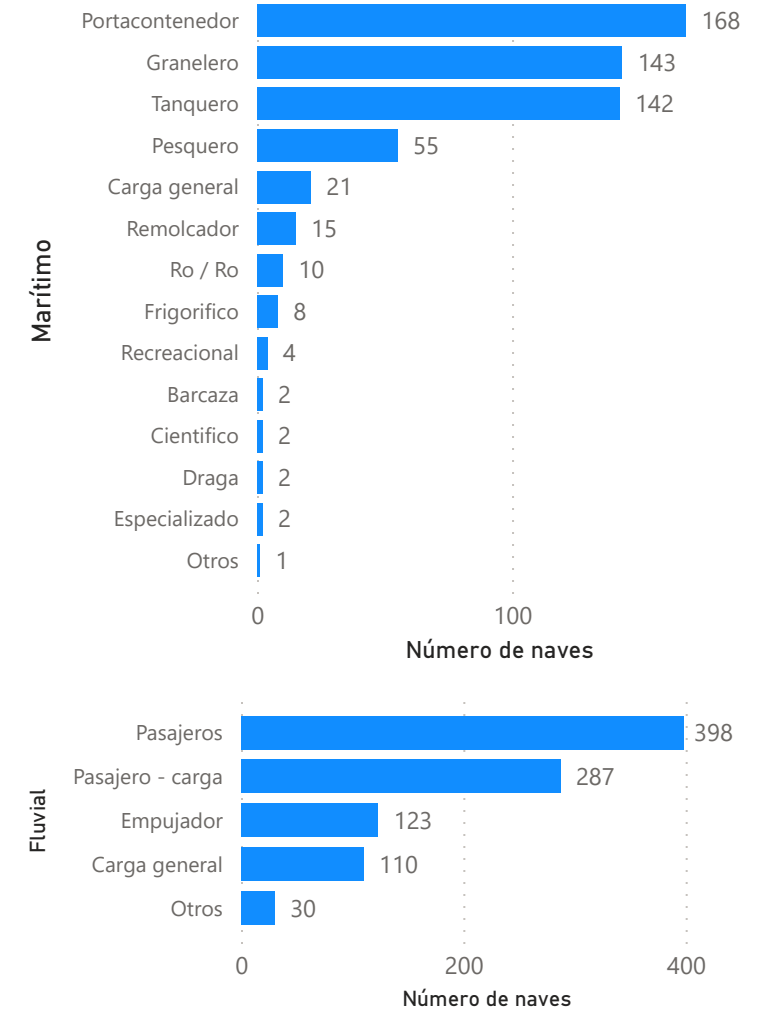

Tipo de naves por ámbito, setiembre 2024