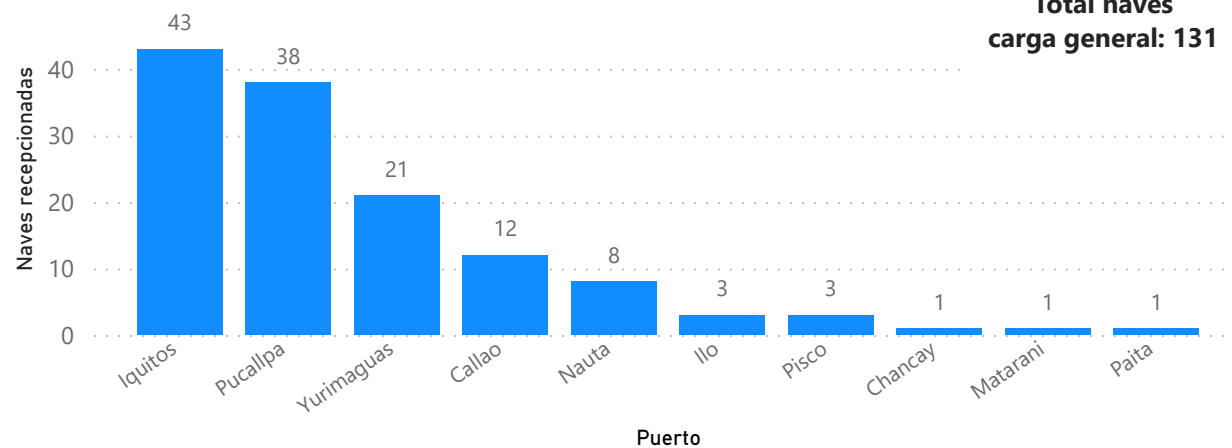

Naves de carga general según puerto, setiembre 2024

Total naves carga general: 131