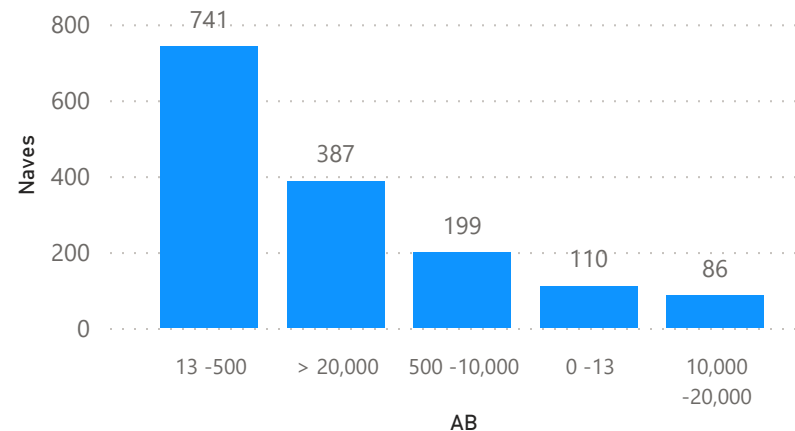

Naves recepcionadas según arqueo bruto, setiembre 2024