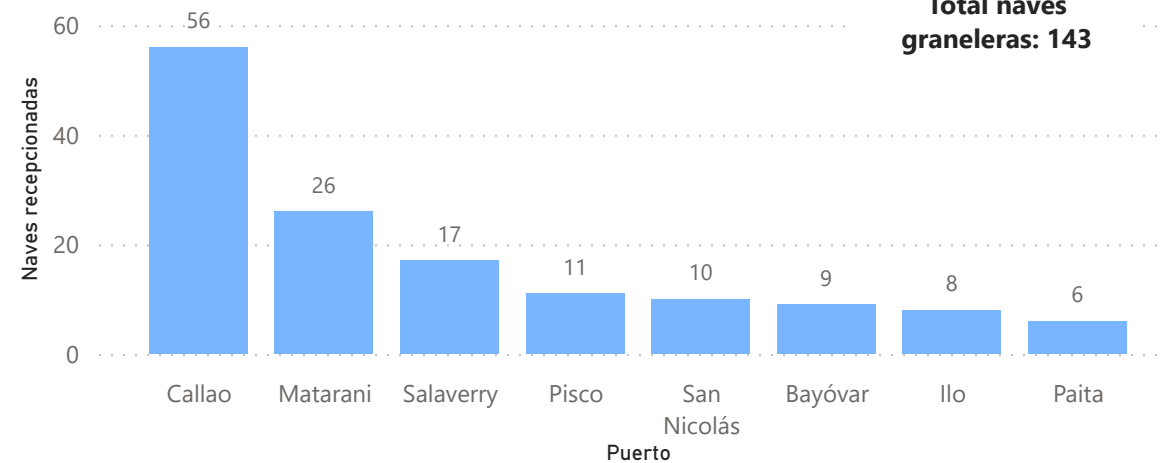

## Naves recepcionadas según arqueo bruto, setiembre 2024

## Tipo de naves por ámbito, setiembre 2024

PERÚ

Ministerio de Transportes y Comunicaciones

Autoridad Portuaria Nacional

### Naves portacontenedores según puerto, setiembre 2024

Total naves portacontenedores: 168

### Naves graneleras según puerto, setiembre 2024

Total naves graneleras: 143