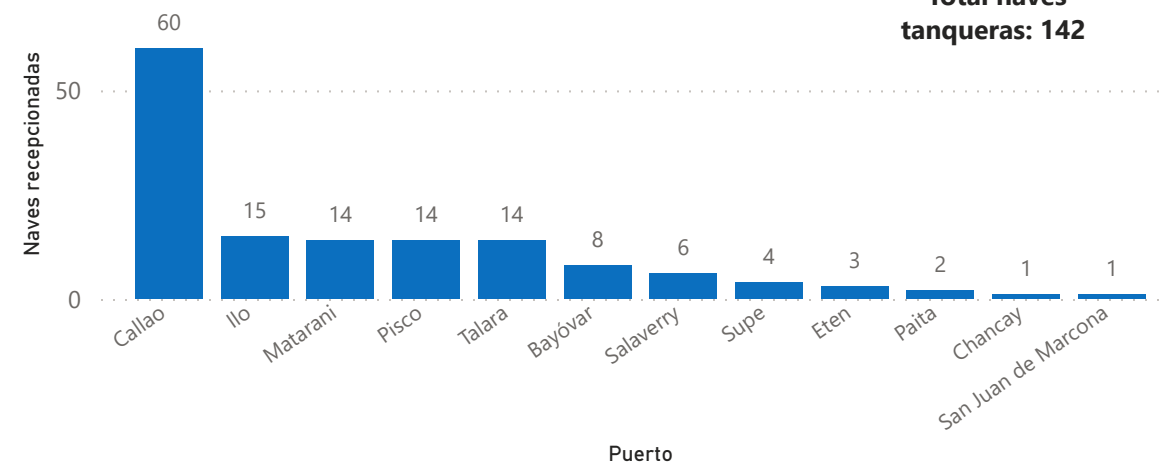

Naves tanqueras según puerto, setiembre 2024

Total naves tanqueras: 142