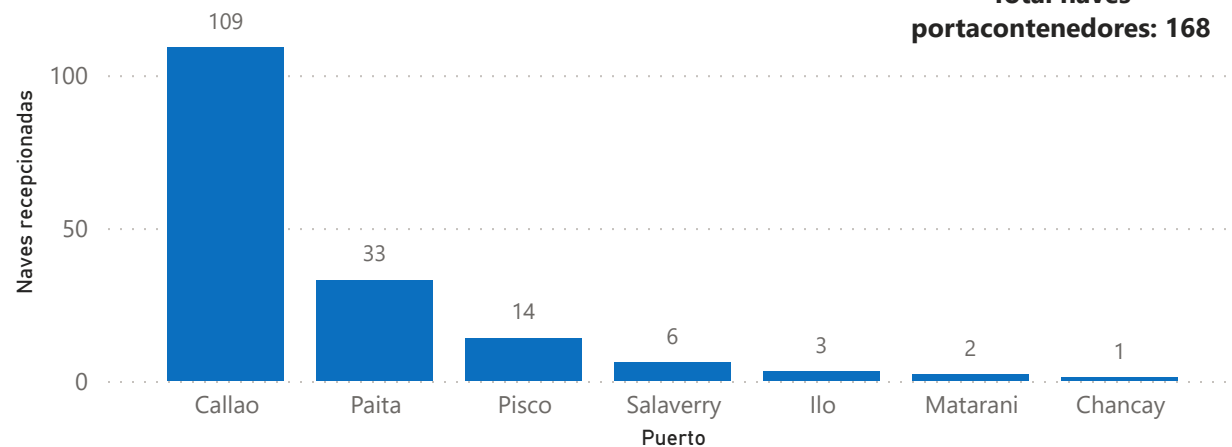

## Naves recepcionadas según arqueo bruto, setiembre 2024

## Tipo de naves por ámbito, setiembre 2024

PERÚ

Ministerio de Transportes y Comunicaciones

Autoridad Portuaria Nacional

### Naves portacontenedores según puerto, setiembre 2024

Total naves portacontenedores: 168

### Naves graneleras según puerto, setiembre 2024

Total naves graneleras: 143