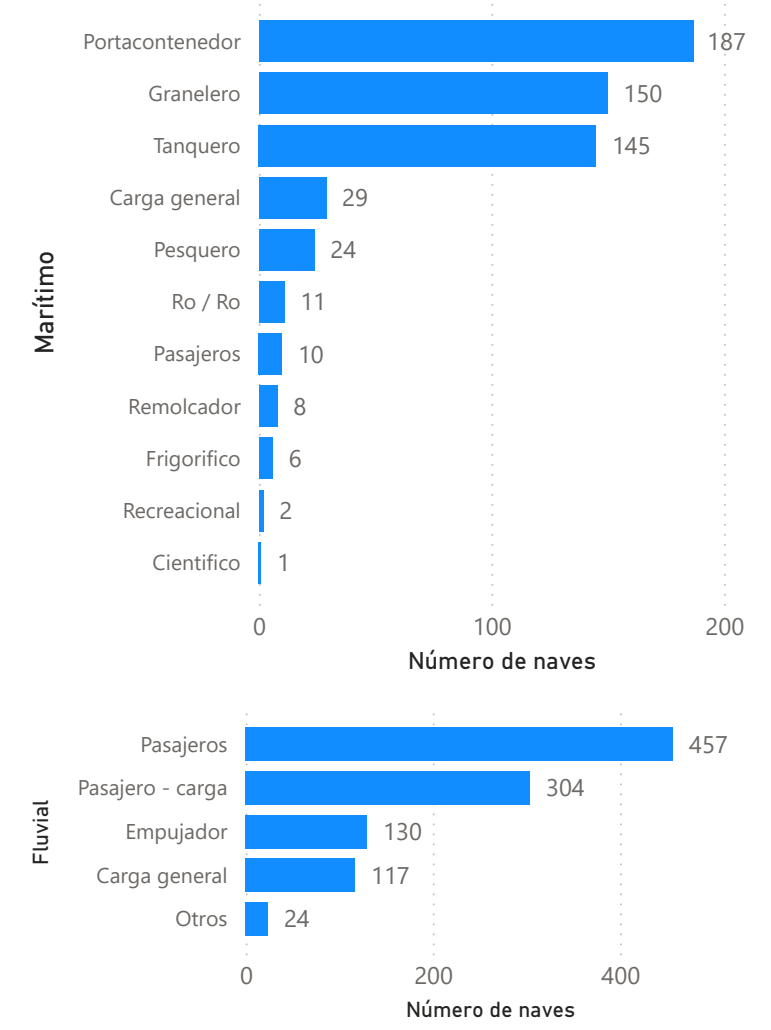

Estadísticas del movimiento de naves a nivel nacional

2024
 NOVIEMBRE
 REPORTE RDN03

1605
 Recepción

1593
 Despacho

Naves recepcionadas y despachadas a nivel nacional

Puerto	Recepción	Puerto	Despacho
Marítimo	573	Marítimo	577
PE - ZORRITOS	2	PE - ZORRITOS	6
PE - TALARA	17	PE - TALARA	17
PE - SUPE	5	PE - SUPE	5
PE - SAN NICOLAS	11	PE - SAN NICOLAS	9
PE - SAN JUAN DE MARCONA	2	PE - SAN JUAN DE MARCONA	2
PE - SALAVERRY	35	PE - SALAVERRY	35
PE - PISCO	47	PE - PISCO	46
PE - PAITA	77	PE - PAITA	78
PE - MATARANI	44	PE - MATARANI	45
PE - ILO	27	PE - ILO	30
PE - ETEN	3	PE - ETEN	3
PE - CHANCAY	8	PE - CHANCAY	8
PE - CALLAO	281	PE - CALLAO	276
PE - BAYOVAR	14	PE - BAYOVAR	17
Fluvial	1032	Fluvial	1016
PE - YURIMAGUAS	200	PE - YURIMAGUAS	188
PE - SANTA ROSA	44	PE - SANTA ROSA	47
PE - PUCALLPA	285	PE - PUCALLPA	271
PE - NAUTA	111	PE - NAUTA	108
PE - IQUITOS	392	PE - IQUITOS	402
Total	1605	Total	1593

Participación por ámbito, noviembre 2024

Naves recepcionadas según arqueo bruto, noviembre 2024

Tipo de naves por ámbito, noviembre 2024

PERÚ

Ministerio de Transportes y Comunicaciones

Autoridad Portuaria Nacional

Naves portacontenedores según puerto, noviembre 2024

Total naves portacontenedores: 187

Naves graneleras según puerto, noviembre 2024

Total naves graneleras: 150

Naves de carga general según puerto, noviembre 2024