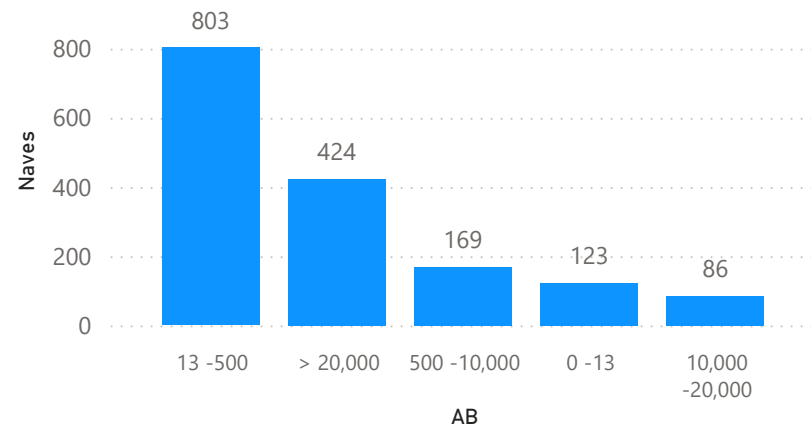

Estadísticas del movimiento de naves a nivel nacional

2024
 NOVIEMBRE
 REPORTE RDN03

1605
 Recepción

1593
 Despacho

Naves recepcionadas y despachadas a nivel nacional

Puerto	Recepción	Puerto	Despacho
Marítimo	573	Marítimo	577
PE - ZORRITOS	2	PE - ZORRITOS	6
PE - TALARA	17	PE - TALARA	17
PE - SUPE	5	PE - SUPE	5
PE - SAN NICOLAS	11	PE - SAN NICOLAS	9
PE - SAN JUAN DE MARCONA	2	PE - SAN JUAN DE MARCONA	2
PE - SALAVERRY	35	PE - SALAVERRY	35
PE - PISCO	47	PE - PISCO	46
PE - PAITA	77	PE - PAITA	78
PE - MATARANI	44	PE - MATARANI	45
PE - ILO	27	PE - ILO	30
PE - ETEN	3	PE - ETEN	3
PE - CHANCAY	8	PE - CHANCAY	8
PE - CALLAO	281	PE - CALLAO	276
PE - BAYOVAR	14	PE - BAYOVAR	17
Fluvial	1032	Fluvial	1016
PE - YURIMAGUAS	200	PE - YURIMAGUAS	188
PE - SANTA ROSA	44	PE - SANTA ROSA	47
PE - PUCALLPA	285	PE - PUCALLPA	271
PE - NAUTA	111	PE - NAUTA	108
PE - IQUITOS	392	PE - IQUITOS	402
Total	1605	Total	1593

Participación por ámbito, noviembre 2024

Naves recepcionadas según arqueo bruto, noviembre 2024

Tipo de naves por ámbito, noviembre 2024

PERÚ

Ministerio de Transportes y Comunicaciones

Autoridad Portuaria Nacional

Naves portacontenedores según puerto, noviembre 2024

Total naves portacontenedores: 187

Naves graneleras según puerto, noviembre 2024

Total naves graneleras: 150

Naves de carga general según puerto, noviembre 2024