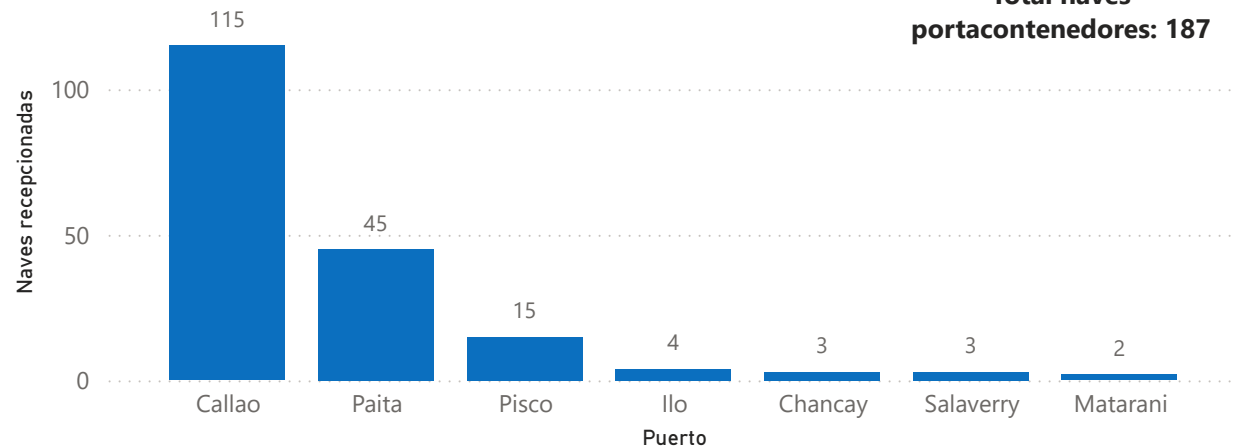

Estadísticas del movimiento de naves a nivel nacional

2024
 NOVIEMBRE
 REPORTE RDN03

1605
 Recepción

1593
 Despacho

Naves recepcionadas y despachadas a nivel nacional

Puerto	Recepción	Puerto	Despacho
Marítimo	573	Marítimo	577
PE - ZORRITOS	2	PE - ZORRITOS	6
PE - TALARA	17	PE - TALARA	17
PE - SUPE	5	PE - SUPE	5
PE - SAN NICOLAS	11	PE - SAN NICOLAS	9
PE - SAN JUAN DE MARCONA	2	PE - SAN JUAN DE MARCONA	2
PE - SALAVERRY	35	PE - SALAVERRY	35
PE - PISCO	47	PE - PISCO	46
PE - PAITA	77	PE - PAITA	78
PE - MATARANI	44	PE - MATARANI	45
PE - ILO	27	PE - ILO	30
PE - ETEN	3	PE - ETEN	3
PE - CHANCAY	8	PE - CHANCAY	8
PE - CALLAO	281	PE - CALLAO	276
PE - BAYOVAR	14	PE - BAYOVAR	17
Fluvial	1032	Fluvial	1016
PE - YURIMAGUAS	200	PE - YURIMAGUAS	188
PE - SANTA ROSA	44	PE - SANTA ROSA	47
PE - PUCALLPA	285	PE - PUCALLPA	271
PE - NAUTA	111	PE - NAUTA	108
PE - IQUITOS	392	PE - IQUITOS	402
Total	1605	Total	1593

Participación por ámbito, noviembre 2024

Naves recepcionadas según arqueo bruto, noviembre 2024

Tipo de naves por ámbito, noviembre 2024

PERÚ

Ministerio de Transportes y Comunicaciones

Autoridad Portuaria Nacional

Naves portacontenedores según puerto, noviembre 2024

Total naves portacontenedores: 187

Naves graneleras según puerto, noviembre 2024

Total naves graneleras: 150

Naves de carga general según puerto, noviembre 2024