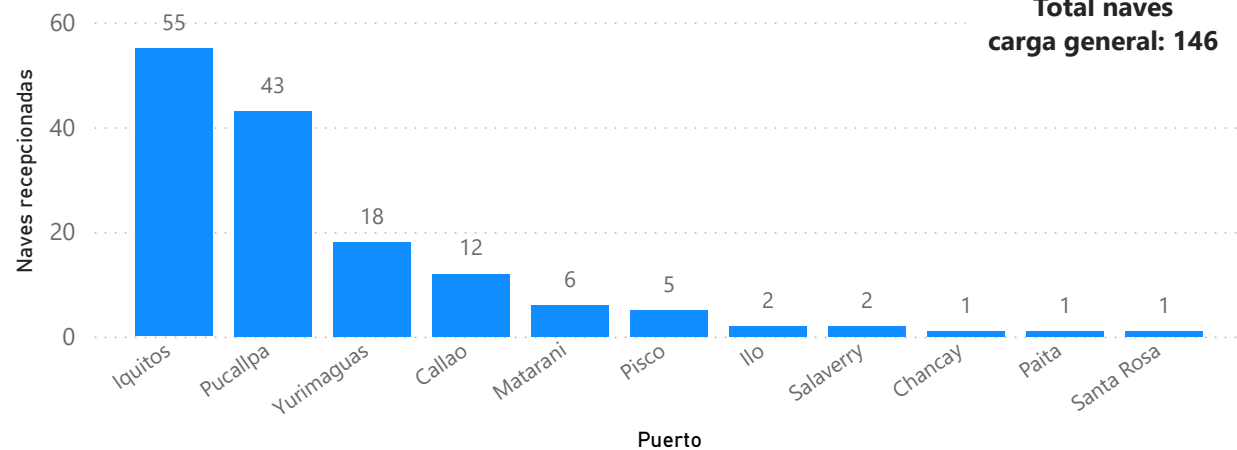

Estadísticas del movimiento de naves a nivel nacional

2024
 NOVIEMBRE
 REPORTE RDN03

1605
 Recepción

1593
 Despacho

Naves recepcionadas y despachadas a nivel nacional

Puerto	Recepción	Puerto	Despacho
Marítimo	573	Marítimo	577
PE - ZORRITOS	2	PE - ZORRITOS	6
PE - TALARA	17	PE - TALARA	17
PE - SUPE	5	PE - SUPE	5
PE - SAN NICOLAS	11	PE - SAN NICOLAS	9
PE - SAN JUAN DE MARCONA	2	PE - SAN JUAN DE MARCONA	2
PE - SALAVERRY	35	PE - SALAVERRY	35
PE - PISCO	47	PE - PISCO	46
PE - PAITA	77	PE - PAITA	78
PE - MATARANI	44	PE - MATARANI	45
PE - ILO	27	PE - ILO	30
PE - ETEN	3	PE - ETEN	3
PE - CHANCAY	8	PE - CHANCAY	8
PE - CALLAO	281	PE - CALLAO	276
PE - BAYOVAR	14	PE - BAYOVAR	17
Fluvial	1032	Fluvial	1016
PE - YURIMAGUAS	200	PE - YURIMAGUAS	188
PE - SANTA ROSA	44	PE - SANTA ROSA	47
PE - PUCALLPA	285	PE - PUCALLPA	271
PE - NAUTA	111	PE - NAUTA	108
PE - IQUITOS	392	PE - IQUITOS	402
Total	1605	Total	1593

Naves portacontenedores según puerto, noviembre 2024

Total naves portacontenedores: 187

Naves graneleras según puerto, noviembre 2024

Total naves graneleras: 150

Naves de carga general según puerto, noviembre 2024

Total naves carga general: 146

Naves tanqueras según puerto, noviembre 2024

Total naves tanqueras: 145

PERÚ

Ministerio de Transportes y Comunicaciones

Autoridad Portuaria Nacional

Top 20 - Ranking agencia marítima, noviembre 2024

Mapa de procedencia de naves recepcionadas a nivel nacional, noviembre 2024

Mapa de destino de naves recepcionadas a nivel nacional, noviembre 2024