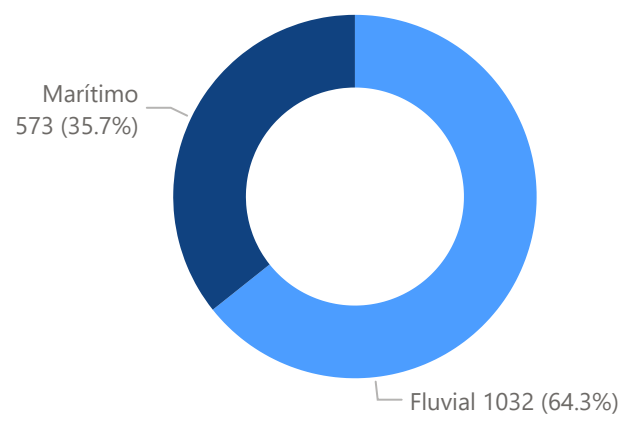

Estadísticas del movimiento de naves a nivel nacional

2024
 NOVIEMBRE
 REPORTE RDN03

1605
 Recepción

1593
 Despacho

Naves recepcionadas y despachadas a nivel nacional

Puerto	Recepción	Puerto	Despacho
Marítimo	573	Marítimo	577
PE - ZORRITOS	2	PE - ZORRITOS	6
PE - TALARA	17	PE - TALARA	17
PE - SUPE	5	PE - SUPE	5
PE - SAN NICOLAS	11	PE - SAN NICOLAS	9
PE - SAN JUAN DE MARCONA	2	PE - SAN JUAN DE MARCONA	2
PE - SALAVERRY	35	PE - SALAVERRY	35
PE - PISCO	47	PE - PISCO	46
PE - PAITA	77	PE - PAITA	78
PE - MATARANI	44	PE - MATARANI	45
PE - ILO	27	PE - ILO	30
PE - ETEN	3	PE - ETEN	3
PE - CHANCAY	8	PE - CHANCAY	8
PE - CALLAO	281	PE - CALLAO	276
PE - BAYOVAR	14	PE - BAYOVAR	17
Fluvial	1032	Fluvial	1016
PE - YURIMAGUAS	200	PE - YURIMAGUAS	188
PE - SANTA ROSA	44	PE - SANTA ROSA	47
PE - PUCALLPA	285	PE - PUCALLPA	271
PE - NAUTA	111	PE - NAUTA	108
PE - IQUITOS	392	PE - IQUITOS	402
Total	1605	Total	1593

Participación por ámbito, noviembre 2024

Naves recepcionadas según arqueo bruto, noviembre 2024

Tipo de naves por ámbito, noviembre 2024

PERÚ

Ministerio de Transportes y Comunicaciones

Autoridad Portuaria Nacional