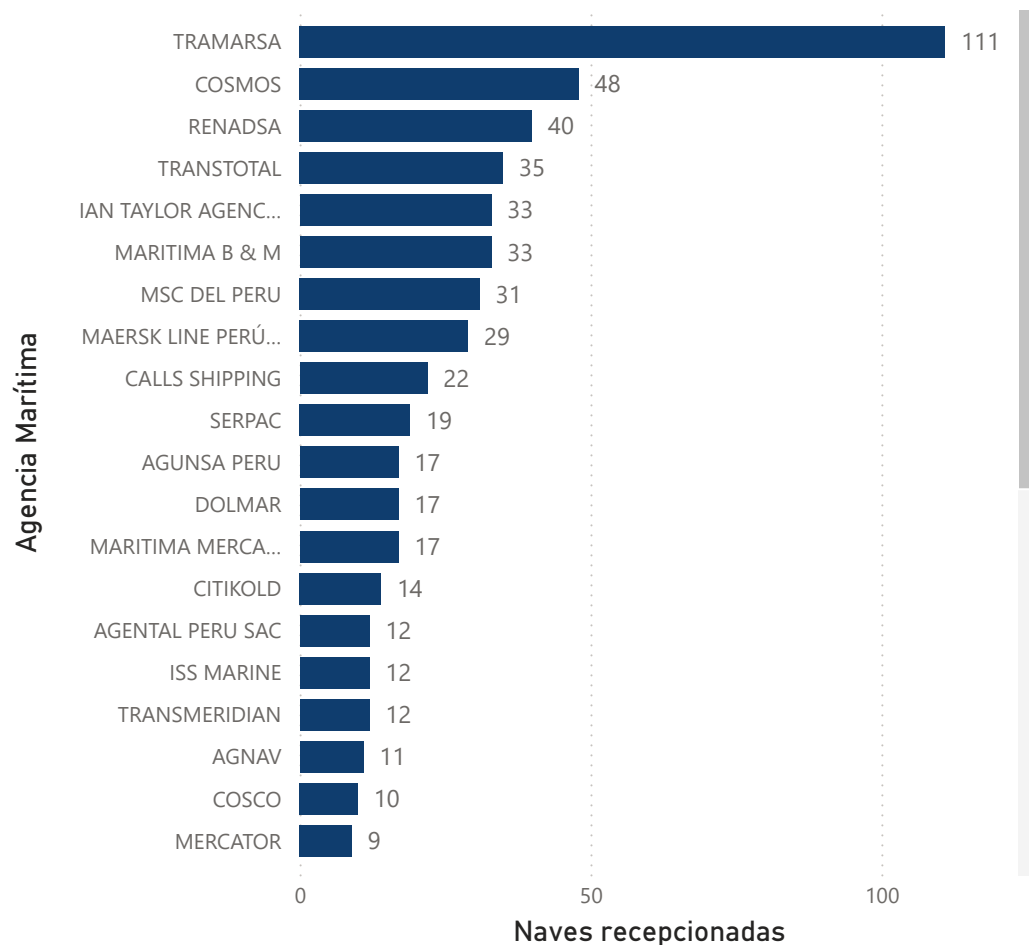

Naves portacontenedores según puerto, noviembre 2024

Total naves portacontenedores: 187

Naves graneleras según puerto, noviembre 2024

Total naves graneleras: 150

Naves de carga general según puerto, noviembre 2024

Total naves carga general: 146

Naves tanqueras según puerto, noviembre 2024

Total naves tanqueras: 145

PERÚ

Ministerio de Transportes y Comunicaciones

Autoridad Portuaria Nacional

Top 20 - Ranking agencia marítima, noviembre 2024

Mapa de procedencia de naves recepcionadas a nivel nacional, noviembre 2024

Mapa de destino de naves recepcionadas a nivel nacional, noviembre 2024