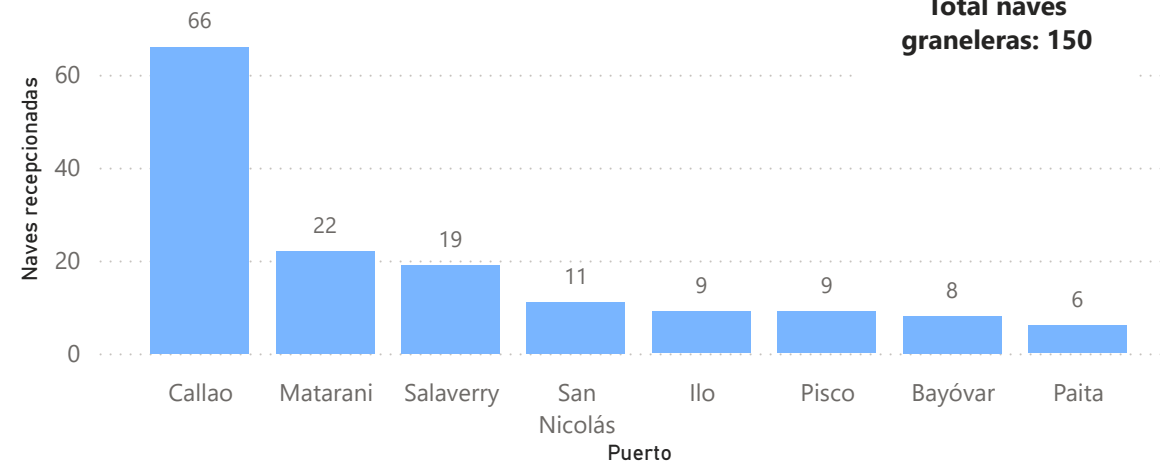

Estadísticas del movimiento de naves a nivel nacional

2024
 NOVIEMBRE
 REPORTE RDN03

1605
 Recepción

1593
 Despacho

Naves recepcionadas y despachadas a nivel nacional

Puerto	Recepción	Puerto	Despacho
Marítimo	573	Marítimo	577
PE - ZORRITOS	2	PE - ZORRITOS	6
PE - TALARA	17	PE - TALARA	17
PE - SUPE	5	PE - SUPE	5
PE - SAN NICOLAS	11	PE - SAN NICOLAS	9
PE - SAN JUAN DE MARCONA	2	PE - SAN JUAN DE MARCONA	2
PE - SALAVERRY	35	PE - SALAVERRY	35
PE - PISCO	47	PE - PISCO	46
PE - PAITA	77	PE - PAITA	78
PE - MATARANI	44	PE - MATARANI	45
PE - ILO	27	PE - ILO	30
PE - ETEN	3	PE - ETEN	3
PE - CHANCAY	8	PE - CHANCAY	8
PE - CALLAO	281	PE - CALLAO	276
PE - BAYOVAR	14	PE - BAYOVAR	17
Fluvial	1032	Fluvial	1016
PE - YURIMAGUAS	200	PE - YURIMAGUAS	188
PE - SANTA ROSA	44	PE - SANTA ROSA	47
PE - PUCALLPA	285	PE - PUCALLPA	271
PE - NAUTA	111	PE - NAUTA	108
PE - IQUITOS	392	PE - IQUITOS	402
Total	1605	Total	1593

Participación por ámbito, noviembre 2024

Naves recepcionadas según arqueo bruto, noviembre 2024

Tipo de naves por ámbito, noviembre 2024

PERÚ

Ministerio de Transportes y Comunicaciones

Autoridad Portuaria Nacional

Naves portacontenedores según puerto, noviembre 2024

Total naves portacontenedores: 187

Naves graneleras según puerto, noviembre 2024

Total naves graneleras: 150

Naves de carga general según puerto, noviembre 2024

Total naves carga general: 146

Naves tanqueras según puerto, noviembre 2024

Total naves tanqueras: 145

PERÚ

Ministerio de Transportes y Comunicaciones

Autoridad Portuaria Nacional

Top 20 - Ranking agencia marítima, noviembre 2024