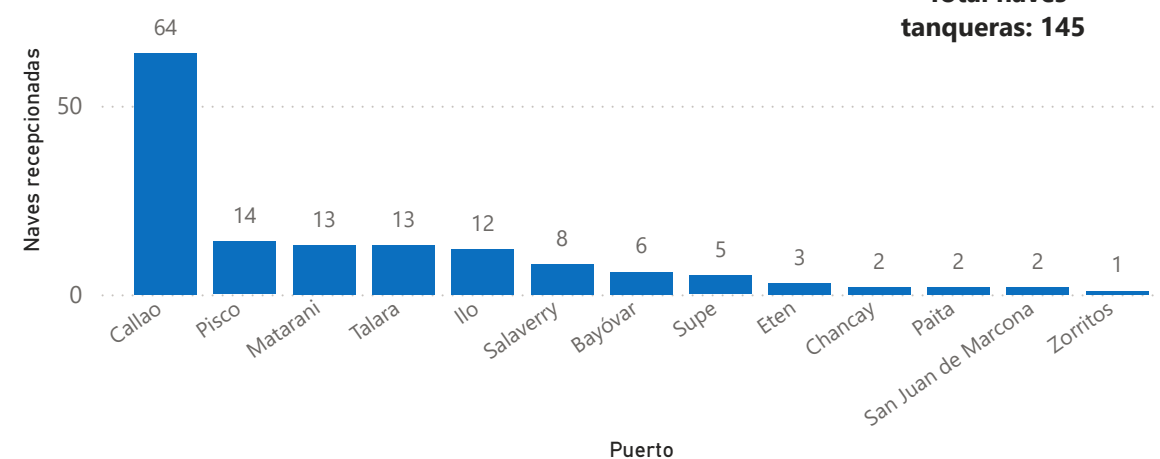

Naves portacontenedores según puerto, noviembre 2024

Total naves portacontenedores: 187

Naves graneleras según puerto, noviembre 2024

Total naves graneleras: 150

Naves de carga general según puerto, noviembre 2024

Total naves carga general: 146

Naves tanqueras según puerto, noviembre 2024

Total naves tanqueras: 145

PERÚ

Ministerio de Transportes y Comunicaciones

Autoridad Portuaria Nacional

Top 20 - Ranking agencia marítima, noviembre 2024

Mapa de procedencia de naves recepcionadas a nivel nacional, noviembre 2024

Mapa de destino de naves recepcionadas a nivel nacional, noviembre 2024