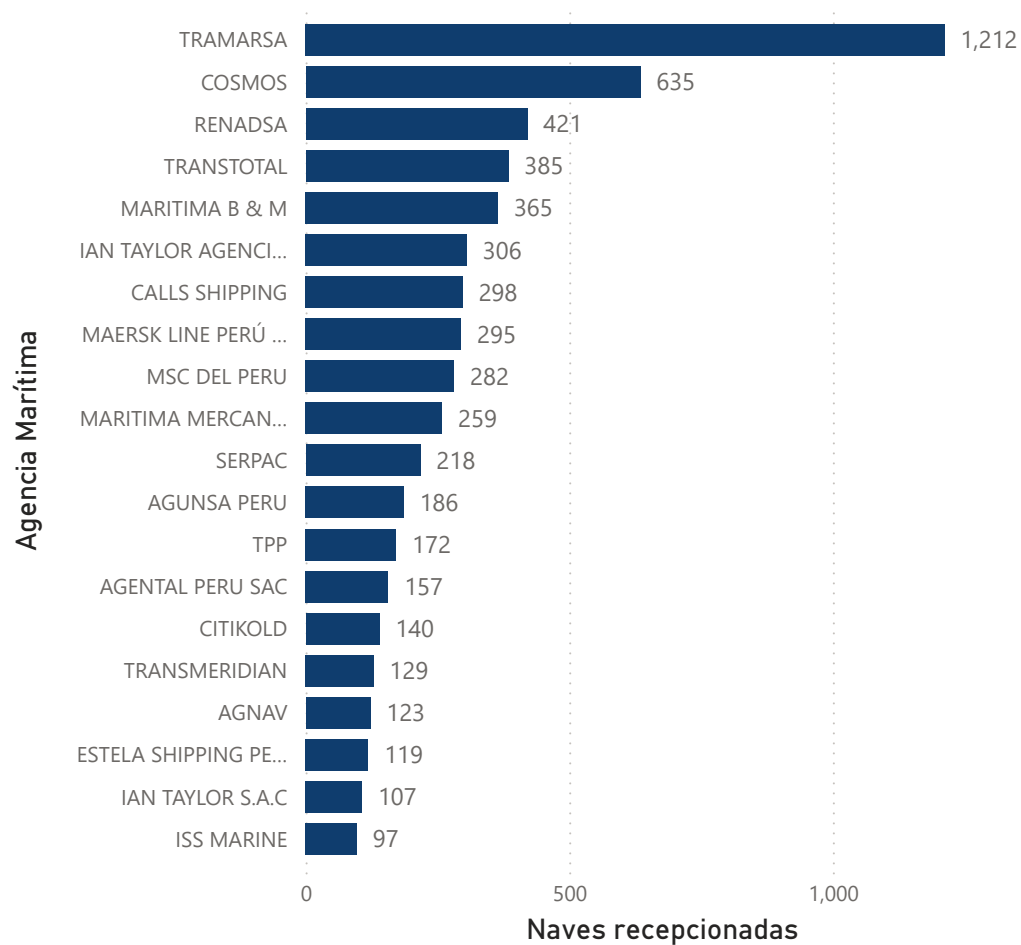

Estadísticas del movimiento de naves a nivel nacional

18,654

Recepción

18,673

Despacho

Naves receptionadas y despachadas a nivel nacional

Puerto	Recepción	Puerto	Despacho
Marítimo	6,736	Marítimo	6,703
PE - ZORRITOS	31	PE - ZORRITOS	32
PE - TALARA	198	PE - TALARA	203
PE - SUPE	55	PE - SUPE	57
PE - SAN NICOLAS	123	PE - SAN NICOLAS	128
PE - SAN JUAN DE MARCONA	28	PE - SAN JUAN DE MARCONA	29
PE - SALAVERRY	350	PE - SALAVERRY	349
PE - PISCO	582	PE - PISCO	587
PE - PAITA	675	PE - PAITA	677
PE - MATARANI	560	PE - MATARANI	561
PE - ILO	298	PE - ILO	302
PE - ETEN	43	PE - ETEN	43
PE - CHANCAY	52	PE - CHANCAY	55
PE - CALLAO	3,512	PE - CALLAO	3,454
PE - BAYOVAR	229	PE - BAYOVAR	226
Fluvial	11,918	Fluvial	11,970
PE - YURIMAGUAS	2,550	PE - YURIMAGUAS	2,553
PE - SANTA ROSA	495	PE - SANTA ROSA	503
PE - PUCALLPA	2,909	PE - PUCALLPA	2,925
PE - NAUTA	1,338	PE - NAUTA	1,343
PE - IQUITOS	4,626	PE - IQUITOS	4,646
Total	18,654	Total	18,673

Total naves portacontenedores: 2,071

Naves graneleras según puerto, año 2024

Total naves graneleras: 1,701

Naves de carga general según puerto, año 2024

Total naves carga general: 1,735

Naves tanqueras según puerto, año 2024

Total naves tanqueras: 1,722

PERÚ

Ministerio de Transportes y Comunicaciones

Autoridad Portuaria Nacional

Top 20 - Ranking agencia marítima, año 2024

Mapa de procedencia de naves recepcionadas a nivel nacional, año 2024

Mapa de destino de naves recepcionadas a nivel nacional, año 2024