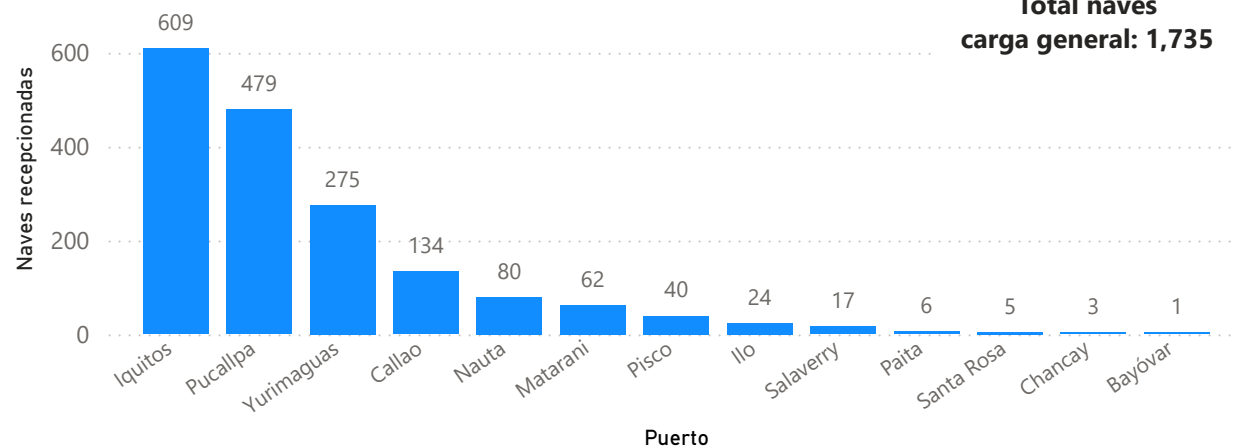

Participación por ámbito, año 2024

Naves receptionadas según arqueo bruto, año 2024

Tipo de naves por ámbito, año 2024

PERÚ

Ministerio de Transportes y Comunicaciones

Autoridad Portuaria Nacional

Naves portacontenedores según puerto, año 2024

Total naves portacontenedores: 2,071

Naves graneleras según puerto, año 2024

Total naves graneleras: 1,701

Naves de carga general según puerto, año 2024

Total naves carga general: 1,735

Naves tanqueras según puerto, año 2024

Total naves tanqueras: 1,722

PERÚ

Ministerio de Transportes y Comunicaciones

Autoridad Portuaria Nacional

Top 20 - Ranking agencia marítima, año 2024

Mapa de procedencia de naves recepcionadas a nivel nacional, año 2024

Mapa de destino de naves recepcionadas a nivel nacional, año 2024