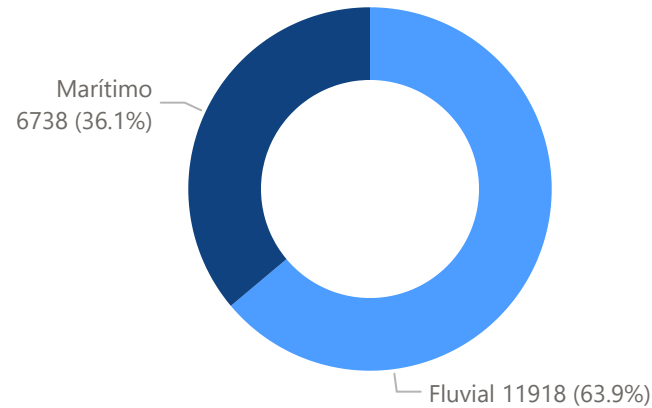

Estadísticas del movimiento de naves a nivel nacional

18,654

Recepción

18,673

Despacho

Naves receptionadas y despachadas a nivel nacional

Puerto	Recepción	Puerto	Despacho
Marítimo	6,736	Marítimo	6,703
PE - ZORRITOS	31	PE - ZORRITOS	32
PE - TALARA	198	PE - TALARA	203
PE - SUPE	55	PE - SUPE	57
PE - SAN NICOLAS	123	PE - SAN NICOLAS	128
PE - SAN JUAN DE MARCONA	28	PE - SAN JUAN DE MARCONA	29
PE - SALAVERRY	350	PE - SALAVERRY	349
PE - PISCO	582	PE - PISCO	587
PE - PAITA	675	PE - PAITA	677
PE - MATARANI	560	PE - MATARANI	561
PE - ILO	298	PE - ILO	302
PE - ETEN	43	PE - ETEN	43
PE - CHANCAY	52	PE - CHANCAY	55
PE - CALLAO	3,512	PE - CALLAO	3,454
PE - BAYOVAR	229	PE - BAYOVAR	226
Fluvial	11,918	Fluvial	11,970
PE - YURIMAGUAS	2,550	PE - YURIMAGUAS	2,553
PE - SANTA ROSA	495	PE - SANTA ROSA	503
PE - PUCALLPA	2,909	PE - PUCALLPA	2,925
PE - NAUTA	1,338	PE - NAUTA	1,343
PE - IQUITOS	4,626	PE - IQUITOS	4,646
Total	18,654	Total	18,673

Participación por ámbito, año 2024

Naves receptionadas según arqueo bruto, año 2024

Tipo de naves por ámbito, año 2024

PERÚ

Ministerio de Transportes y Comunicaciones

Autoridad Portuaria Nacional

Naves portacontenedores según puerto, año 2024

Total naves portacontenedores: 2,071

Naves graneleras según puerto, año 2024

Total naves graneleras: 1,701

Naves de carga general según puerto, año 2024

Total naves carga general: 1,735

Naves tanqueras según puerto, año 2024