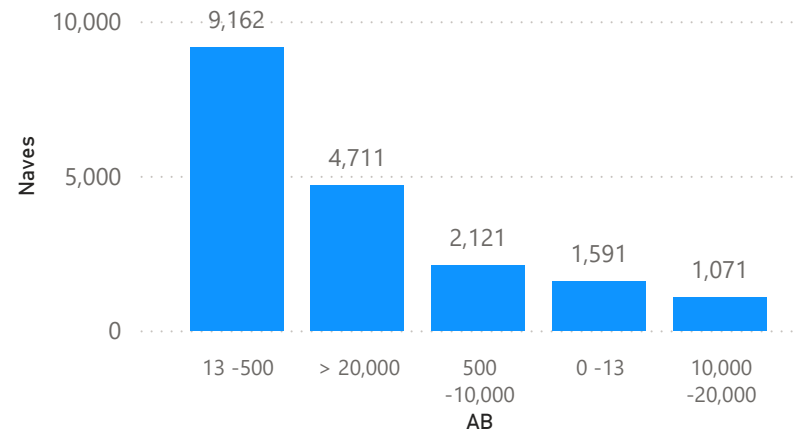

Naves receptionadas según arqueo bruto, año 2024