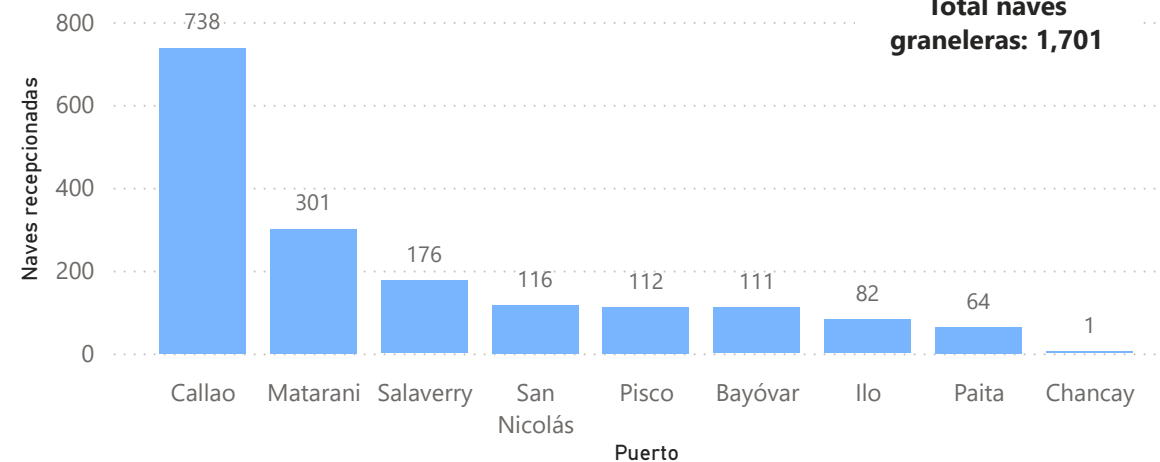

Estadísticas del movimiento de naves a nivel nacional

18,654

Recepción

18,673

Despacho

Naves receptionadas y despachadas a nivel nacional

Puerto	Recepción	Puerto	Despacho
Marítimo	6,736	Marítimo	6,703
PE - ZORRITOS	31	PE - ZORRITOS	32
PE - TALARA	198	PE - TALARA	203
PE - SUPE	55	PE - SUPE	57
PE - SAN NICOLAS	123	PE - SAN NICOLAS	128
PE - SAN JUAN DE MARCONA	28	PE - SAN JUAN DE MARCONA	29
PE - SALAVERRY	350	PE - SALAVERRY	349
PE - PISCO	582	PE - PISCO	587
PE - PAITA	675	PE - PAITA	677
PE - MATARANI	560	PE - MATARANI	561
PE - ILO	298	PE - ILO	302
PE - ETEN	43	PE - ETEN	43
PE - CHANCAY	52	PE - CHANCAY	55
PE - CALLAO	3,512	PE - CALLAO	3,454
PE - BAYOVAR	229	PE - BAYOVAR	226
Fluvial	11,918	Fluvial	11,970
PE - YURIMAGUAS	2,550	PE - YURIMAGUAS	2,553
PE - SANTA ROSA	495	PE - SANTA ROSA	503
PE - PUCALLPA	2,909	PE - PUCALLPA	2,925
PE - NAUTA	1,338	PE - NAUTA	1,343
PE - IQUITOS	4,626	PE - IQUITOS	4,646
Total	18,654	Total	18,673

Participación por ámbito, año 2024

Naves receptionadas según arqueo bruto, año 2024

Tipo de naves por ámbito, año 2024

PERÚ

Ministerio de Transportes y Comunicaciones

Autoridad Portuaria Nacional

Naves portacontenedores según puerto, año 2024

Total naves portacontenedores: 2,071

Naves graneleras según puerto, año 2024

Total naves graneleras: 1,701

Naves de carga general según puerto, año 2024

Total naves carga general: 1,735

Naves tanqueras según puerto, año 2024