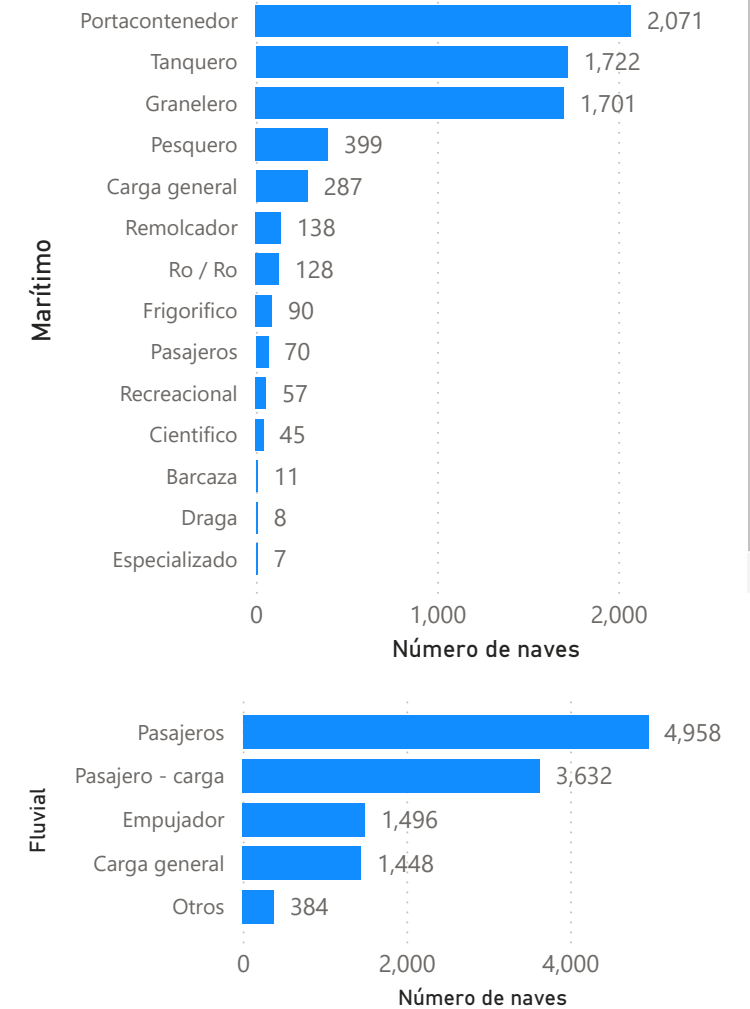

Estadísticas del movimiento de naves a nivel nacional

18,654

Recepción

18,673

Despacho

Naves receptionadas y despachadas a nivel nacional

Puerto	Recepción	Puerto	Despacho
Marítimo	6,736	Marítimo	6,703
PE - ZORRITOS	31	PE - ZORRITOS	32
PE - TALARA	198	PE - TALARA	203
PE - SUPE	55	PE - SUPE	57
PE - SAN NICOLAS	123	PE - SAN NICOLAS	128
PE - SAN JUAN DE MARCONA	28	PE - SAN JUAN DE MARCONA	29
PE - SALAVERRY	350	PE - SALAVERRY	349
PE - PISCO	582	PE - PISCO	587
PE - PAITA	675	PE - PAITA	677
PE - MATARANI	560	PE - MATARANI	561
PE - ILO	298	PE - ILO	302
PE - ETEN	43	PE - ETEN	43
PE - CHANCAY	52	PE - CHANCAY	55
PE - CALLAO	3,512	PE - CALLAO	3,454
PE - BAYOVAR	229	PE - BAYOVAR	226
Fluvial	11,918	Fluvial	11,970
PE - YURIMAGUAS	2,550	PE - YURIMAGUAS	2,553
PE - SANTA ROSA	495	PE - SANTA ROSA	503
PE - PUCALLPA	2,909	PE - PUCALLPA	2,925
PE - NAUTA	1,338	PE - NAUTA	1,343
PE - IQUITOS	4,626	PE - IQUITOS	4,646
Total	18,654	Total	18,673

Participación por ámbito, año 2024

Naves receptionadas según arqueo bruto, año 2024

Tipo de naves por ámbito, año 2024

PERÚ

Ministerio de Transportes y Comunicaciones

Autoridad Portuaria Nacional

Naves portacontenedores según puerto, año 2024

Total naves portacontenedores: 2,071

Naves graneleras según puerto, año 2024

Total naves graneleras: 1,701

Naves de carga general según puerto, año 2024

Total naves carga general: 1,735

Naves tanqueras según puerto, año 2024