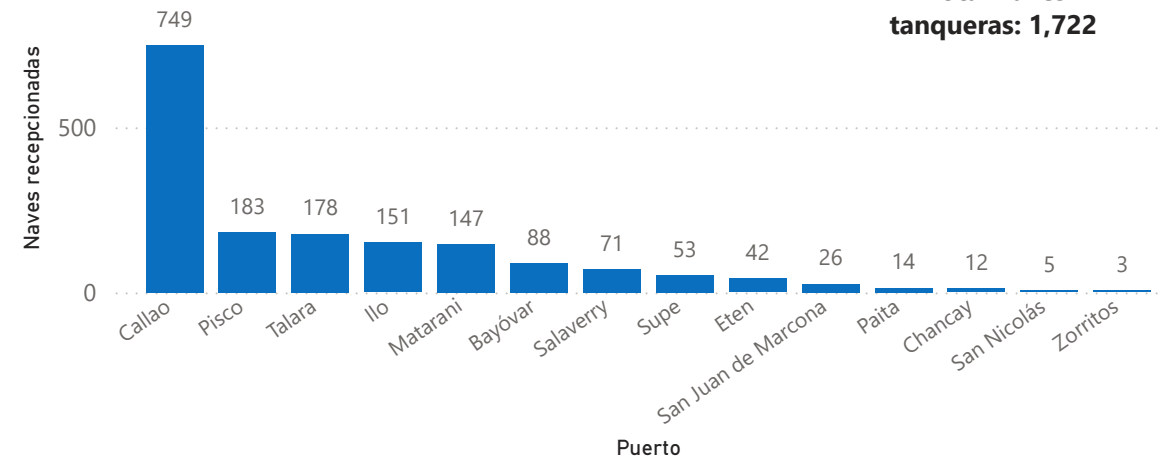

Participación por ámbito, año 2024

Naves receptionadas según arqueo bruto, año 2024

Tipo de naves por ámbito, año 2024

PERÚ

Ministerio de Transportes y Comunicaciones

Autoridad Portuaria Nacional

Naves portacontenedores según puerto, año 2024

Total naves portacontenedores: 2,071

Naves graneleras según puerto, año 2024

Total naves graneleras: 1,701

Naves de carga general según puerto, año 2024

Total naves carga general: 1,735

Naves tanqueras según puerto, año 2024

Total naves tanqueras: 1,722

PERÚ

Ministerio de Transportes y Comunicaciones

Autoridad Portuaria Nacional

Top 20 - Ranking agencia marítima, año 2024

Mapa de procedencia de naves recepcionadas a nivel nacional, año 2024

Mapa de destino de naves recepcionadas a nivel nacional, año 2024