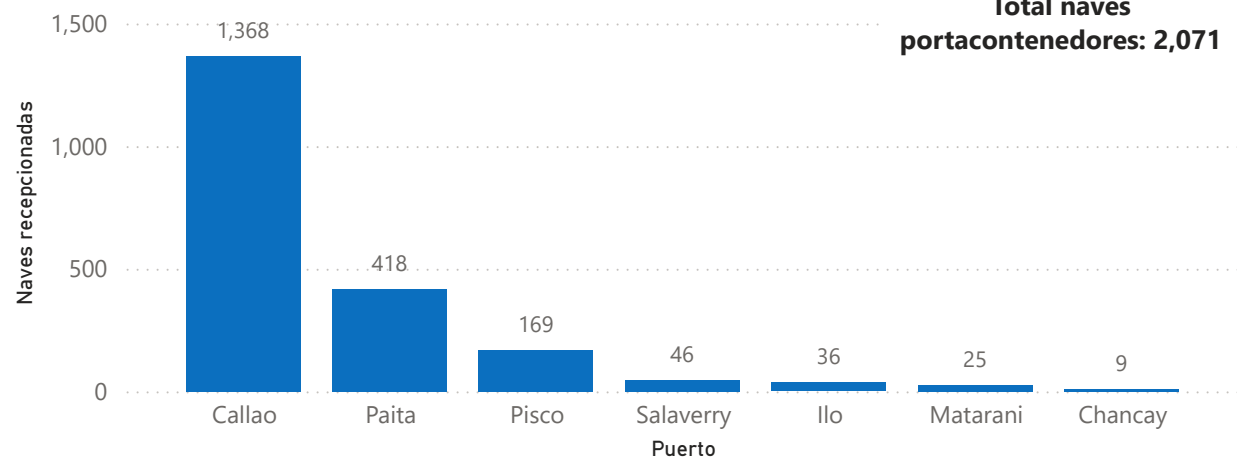

Estadísticas del movimiento de naves a nivel nacional

18,654

Recepción

18,673

Despacho

Naves receptionadas y despachadas a nivel nacional

Puerto	Recepción	Puerto	Despacho
Marítimo	6,736	Marítimo	6,703
PE - ZORRITOS	31	PE - ZORRITOS	32
PE - TALARA	198	PE - TALARA	203
PE - SUPE	55	PE - SUPE	57
PE - SAN NICOLAS	123	PE - SAN NICOLAS	128
PE - SAN JUAN DE MARCONA	28	PE - SAN JUAN DE MARCONA	29
PE - SALAVERRY	350	PE - SALAVERRY	349
PE - PISCO	582	PE - PISCO	587
PE - PAITA	675	PE - PAITA	677
PE - MATARANI	560	PE - MATARANI	561
PE - ILO	298	PE - ILO	302
PE - ETEN	43	PE - ETEN	43
PE - CHANCAY	52	PE - CHANCAY	55
PE - CALLAO	3,512	PE - CALLAO	3,454
PE - BAYOVAR	229	PE - BAYOVAR	226
Fluvial	11,918	Fluvial	11,970
PE - YURIMAGUAS	2,550	PE - YURIMAGUAS	2,553
PE - SANTA ROSA	495	PE - SANTA ROSA	503
PE - PUCALLPA	2,909	PE - PUCALLPA	2,925
PE - NAUTA	1,338	PE - NAUTA	1,343
PE - IQUITOS	4,626	PE - IQUITOS	4,646
Total	18,654	Total	18,673

Participación por ámbito, año 2024

Naves receptionadas según arqueo bruto, año 2024

Tipo de naves por ámbito, año 2024

PERÚ

Ministerio de Transportes y Comunicaciones

Autoridad Portuaria Nacional

Naves portacontenedores según puerto, año 2024

Total naves portacontenedores: 2,071

Naves graneleras según puerto, año 2024

Total naves graneleras: 1,701

Naves de carga general según puerto, año 2024

Total naves carga general: 1,735

Naves tanqueras según puerto, año 2024