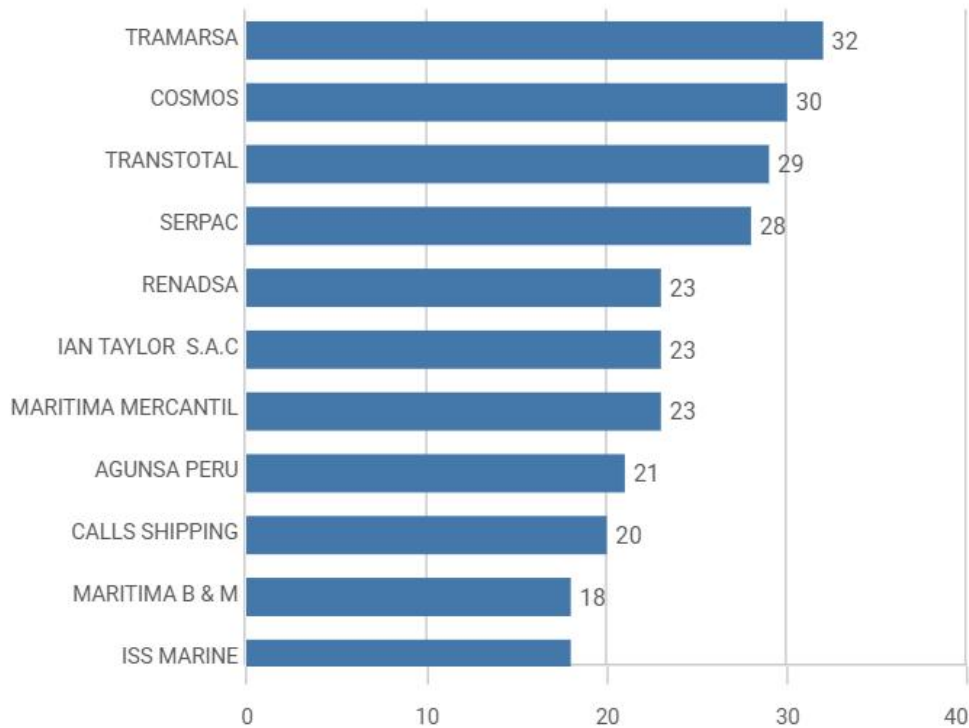

## Participación de las naves recibidas por ámbito, enero 2025

## Tipo de naves por ámbito, enero 2025

## Naves recepcionadas según arqueo bruto, enero 2025

**Naves portacontenedores según puerto, enero 2025**

**Naves graneleras según puerto, enero 2025**

**Naves de carga general según puerto, enero 2025**

**Naves tanqueras según puerto, enero 2025**

Fuente: Autoridad Portuaria Nacional - Sistema de Redenaves

Elaborado por la Autoridad Portuaria Nacional / Área de Estadísticas

**Top 10 - Ranking agencia marítima, enero 2025**