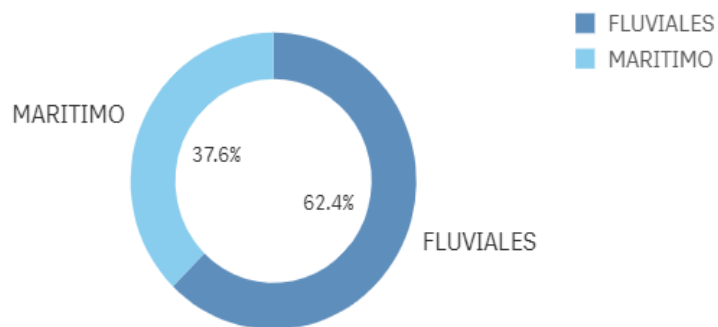

Ministerio de Transportes y Comunicaciones

Autoridad Portuaria Nacional

Movimiento de naves recepcionadas y despachadas en los puertos a nivel nacional

2025
Enero
Mes

RECEPCIÓN
1,650

DESPACHO
1,705

Naves recepcionadas y despachadas a nivel nacional, enero 2025

PUERTO	RECEPCIÓN	DESPACHO
PE-BAYOVAR	18	22
PE-CALLAO	286	300
PE-CHANCAY	19	18
PE-CHIMBOTE	16	14
PE-ETEN	4	4
PE-HUACHO	0	1
PE-HUARMEY	6	5
PE-ILO	20	20
PE-MATARANI	50	52
PE-PAITA	70	69
PE-PISCO	59	61
PE-SALAVERRY	30	26
PE-SAN JUAN DE MARCONA	2	2
PE-SAN NICOLAS	9	9
PE-SUPE	4	5
PE-TALARA	22	17
PE-ZORRITOS	5	8
TOTALES	620	633
PUERTO	RECEPCIÓN	DESPACHO
PE-IQUITOS	392	395
PE-NAUTA	130	133
PE-PUCALLPA	263	289
PE-SANTA ROSA	36	42
PE-YURIMAGUAS	209	213
TOTALES	1,030	1,072

Participación de las naves recibidas por ámbito, enero 2025