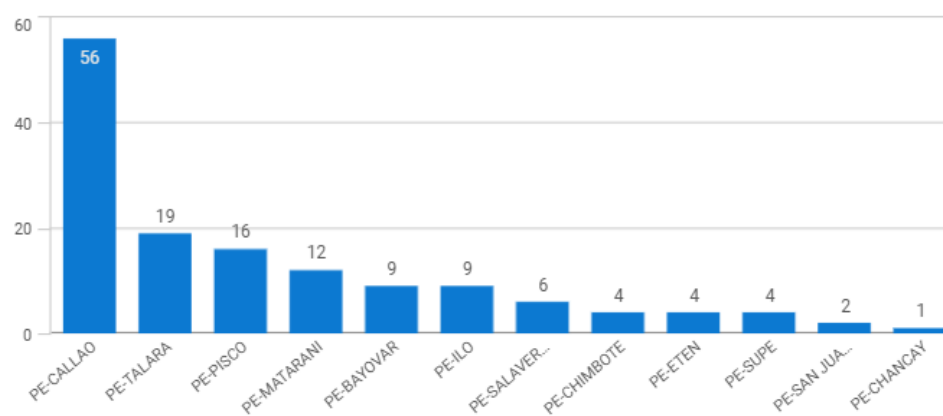

## Tipo de naves por ámbito, enero 2025

## Naves recepcionadas según arqueo bruto, enero 2025

**Naves portacontenedores según puerto, enero 2025**

**Naves graneleras según puerto, enero 2025**

**Naves de carga general según puerto, enero 2025**

**Naves tanqueras según puerto, enero 2025**

Fuente: Autoridad Portuaria Nacional - Sistema de Redenaves

Elaborado por la Autoridad Portuaria Nacional / Área de Estadísticas

**Top 10 - Ranking agencia marítima, enero 2025**