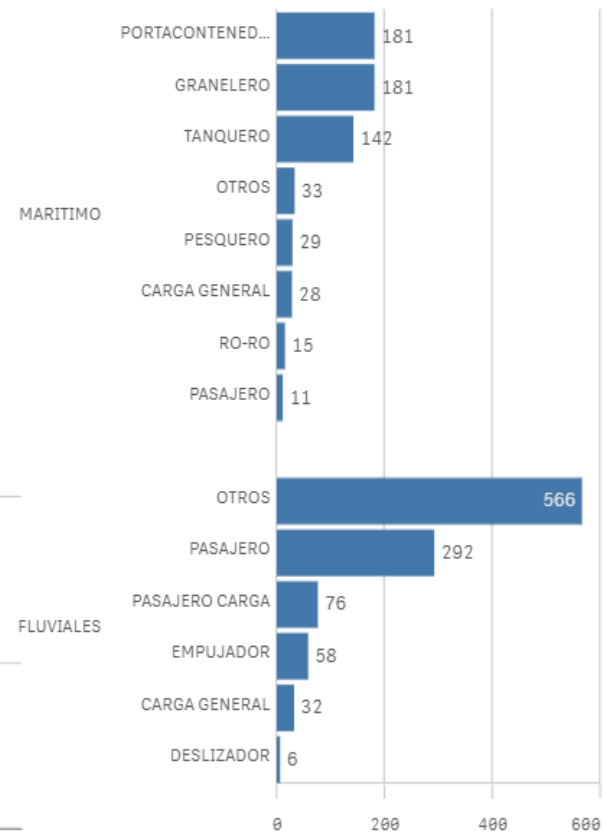

Tipo de naves por ámbito, enero 2025