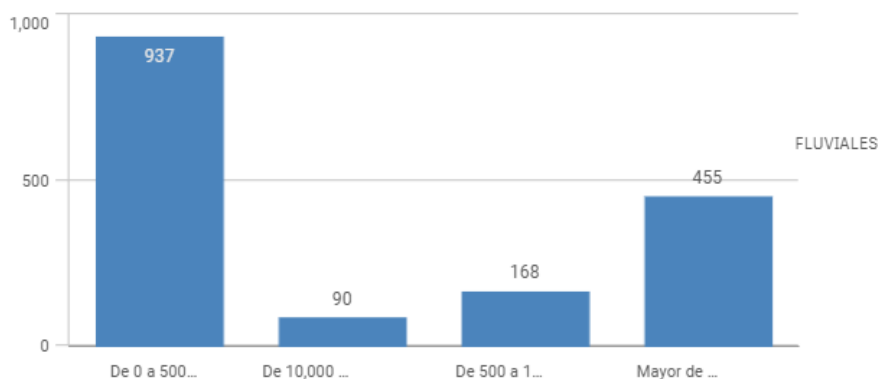

Naves recepcionadas según arqueo bruto, enero 2025