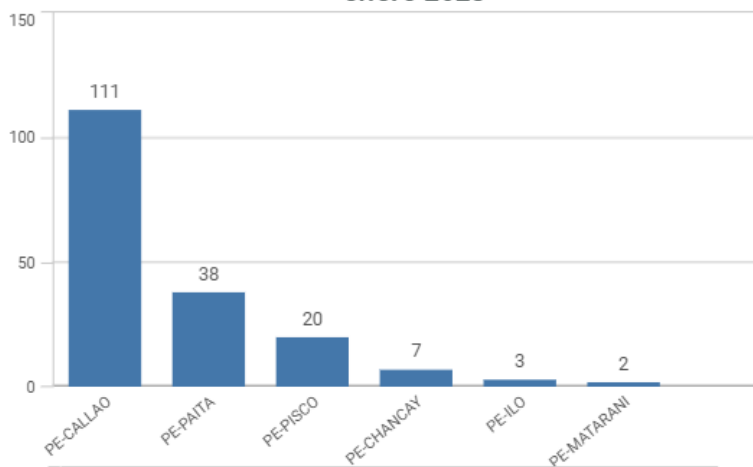

## Naves recepcionadas y despachadas a nivel nacional, enero 2025

PUERTO	RECEPCIÓN	DESPACHO
PE-BAYOVAR	18	22
PE-CALLAO	286	300
PE-CHANCAY	19	18
PE-CHIMBOTE	16	14
PE-ETEN	4	4
PE-HUACHO	0	1
PE-HUARMEY	6	5
PE-ILO	20	20
PE-MATARANI	50	52
PE-PAITA	70	69
PE-PISCO	59	61
PE-SALAVERRY	30	26
PE-SAN JUAN DE MARCONA	2	2
PE-SAN NICOLAS	9	9
PE-SUPE	4	5
PE-TALARA	22	17
PE-ZORRITOS	5	8
TOTALES	620	633
PUERTO	RECEPCIÓN	DESPACHO
PE-IQUITOS	392	395
PE-NAUTA	130	133
PE-PUCALLPA	263	289
PE-SANTA ROSA	36	42
PE-YURIMAGUAS	209	213
TOTALES	1,030	1,072

## Participación de las naves recibidas por ámbito, enero 2025

## Tipo de naves por ámbito, enero 2025

## Naves recepcionadas según arqueo bruto, enero 2025

**Naves portacontenedores según puerto, enero 2025**

**Naves graneleras según puerto, enero 2025**

**Naves de carga general según puerto, enero 2025**