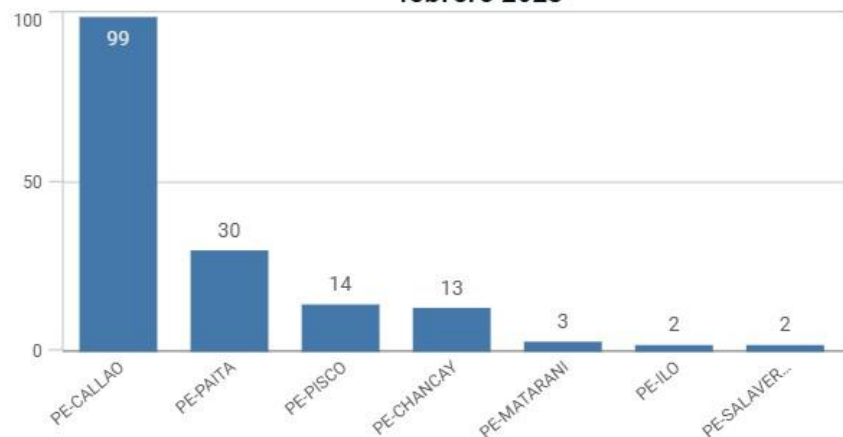

Autoridad Portuaria
Nacional

Movimiento de naves recepcionadas y despachadas en los puertos a nivel nacional

2025
Febrero
Mes

Naves portacontenedores según puerto, febrero 2025