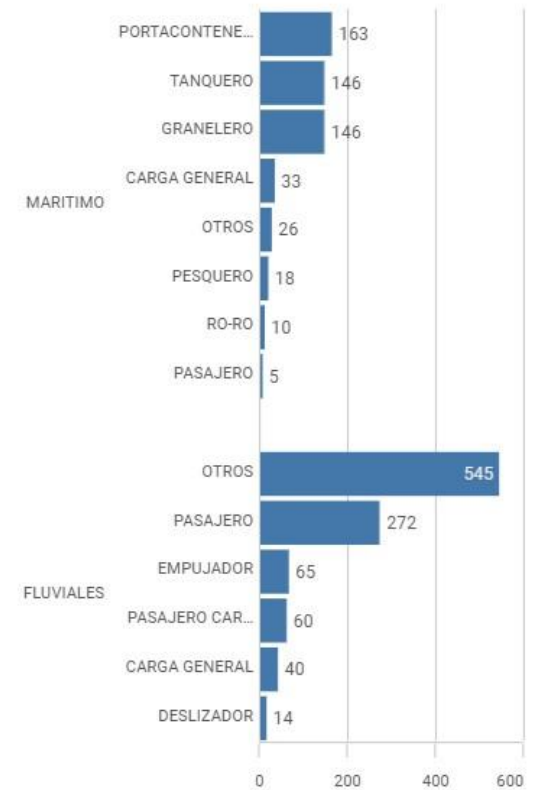

RECEPCIÓN
1,543

DESPACHO
1,559

Naves recepcionadas y despachadas a nivel nacional, febrero 2025

PUERTO	RECEPCIÓN	DESPACHO
PE-BAYOVAR	18	18
PE-CALLAO	245	252
PE-CHANGAY	23	21
PE-CHIMBOTE	13	14
PE-ETEN	3	3
PE-HUARMEY	6	7
PE-ILO	27	27
PE-MATARANI	46	45
PE-PAITA	57	58
PE-PISCO	44	44
PE-SALAVERRY	21	24
PE-SAN JUAN DE MARCONA	3	3
PE-SAN NICOLAS	12	11
PE-SUPE	7	5
PE-TALARA	14	13
PE-ZORRITOS	8	1
TOTALES	547	546
PUERTO	RECEPCION	DESPACHO
PE-IQUITOS	365	395
PE-NAUTA	129	129
PE-PUCALLPA	261	247
PE-SANTA ROSA	38	37
PE-YURIMAGUAS	203	205
TOTALES	996	1,013

Participación de las naves recibidas por ámbito, febrero 2025

Tipo de naves por ámbito, febrero 2025

Naves recepcionadas según arqueo bruto, febrero 2025

PERÚ
Ministerio
de Transportes
y Comunicaciones

Autoridad Portuaria
Nacional

Movimiento de naves recepcionadas y despachadas en los puertos a nivel nacional

2025
Febrero
Mes

Naves portacontenedores según puerto, febrero 2025

Naves graneleras según puerto, febrero 2025

Naves de carga general según puerto, febrero 2025

Mapa de procedencia de naves recepcionadas a nivel nacional, febrero 2025

Mapa de destino de naves despachadas a nivel nacional, febrero 2025