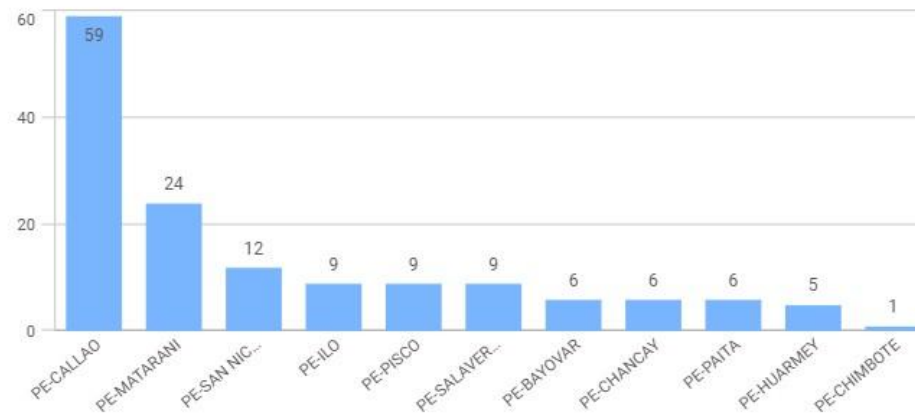

Naves graneleras según puerto, febrero 2025