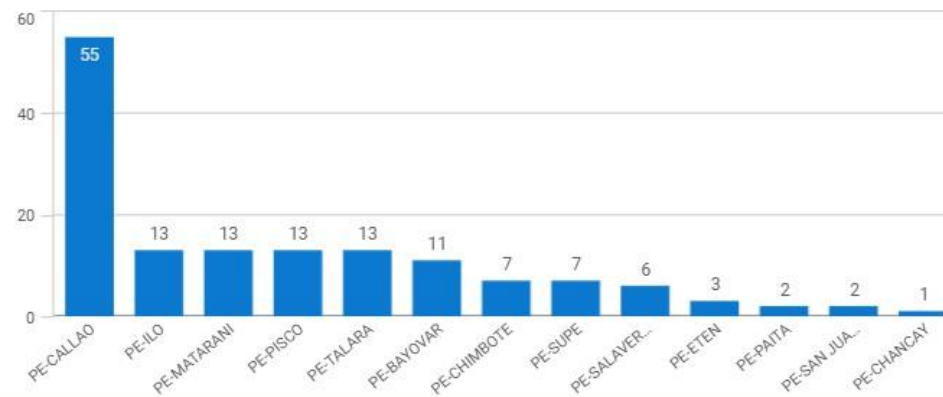

Naves tanqueras según puerto, febrero 2025

Fuente: Autoridad Portuaria Nacional - Sistema de Redenaves

Elaborado por la Autoridad Portuaria Nacional / Área de Estadísticas