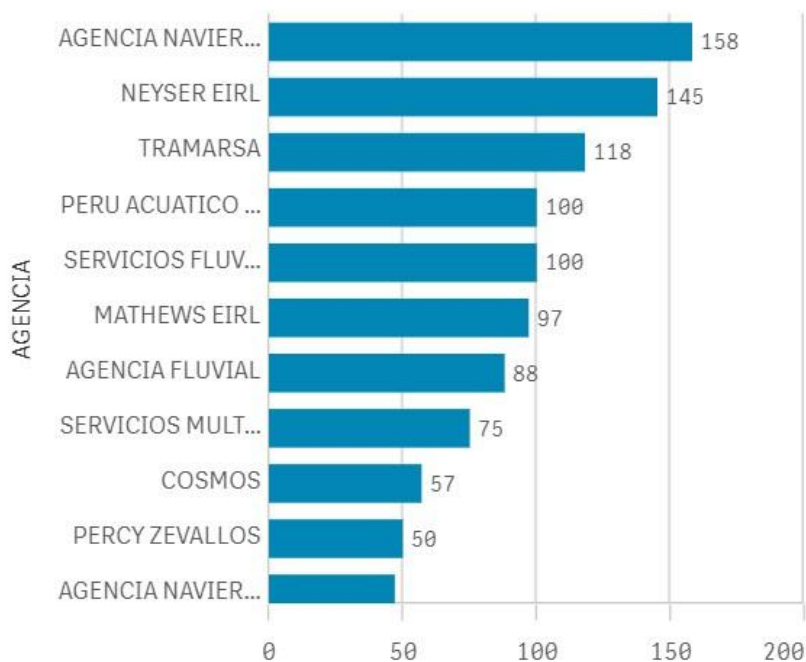

Participación de las naves recibidas por ámbito, febrero 2025

Tipo de naves por ámbito, febrero 2025

Naves recepcionadas según arqueo bruto, febrero 2025

PERÚ
Ministerio
de Transportes
y Comunicaciones

Autoridad Portuaria
Nacional

Movimiento de naves recepcionadas y despachadas en los puertos a nivel nacional

2025
Febrero
Mes

Naves portacontenedores según puerto, febrero 2025

Naves graneleras según puerto, febrero 2025

Naves de carga general según puerto, febrero 2025

Naves tanqueras según puerto, febrero 2025

Fuente: Autoridad Portuaria Nacional - Sistema de Redenaves

Elaborado por la Autoridad Portuaria Nacional / Área de Estadísticas

Top 10 - Ranking agencia marítima, febrero 2025