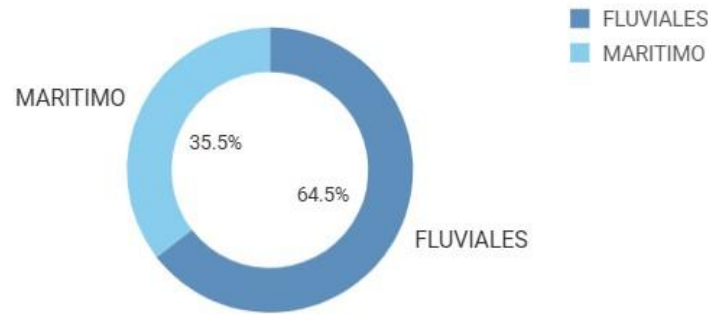

RECEPCIÓN
1,543

DESPACHO
1,559

Naves recepcionadas y despachadas a nivel nacional, febrero 2025

PUERTO	RECEPCIÓN	DESPACHO
PE-BAYOVAR	18	18
PE-CALLAO	245	252
PE-CHANGAY	23	21
PE-CHIMBOTE	13	14
PE-ETEN	3	3
PE-HUARMEY	6	7
PE-ILO	27	27
PE-MATARANI	46	45
PE-PAITA	57	58
PE-PISCO	44	44
PE-SALAVERRY	21	24
PE-SAN JUAN DE MARCONA	3	3
PE-SAN NICOLAS	12	11
PE-SUPE	7	5
PE-TALARA	14	13
PE-ZORRITOS	8	1
TOTALES	547	546
PUERTO	RECEPCION	DESPACHO
PE-IQUITOS	365	395
PE-NAUTA	129	129
PE-PUCALLPA	261	247
PE-SANTA ROSA	38	37
PE-YURIMAGUAS	203	205
TOTALES	996	1,013

Participación de las naves recibidas por ámbito, febrero 2025