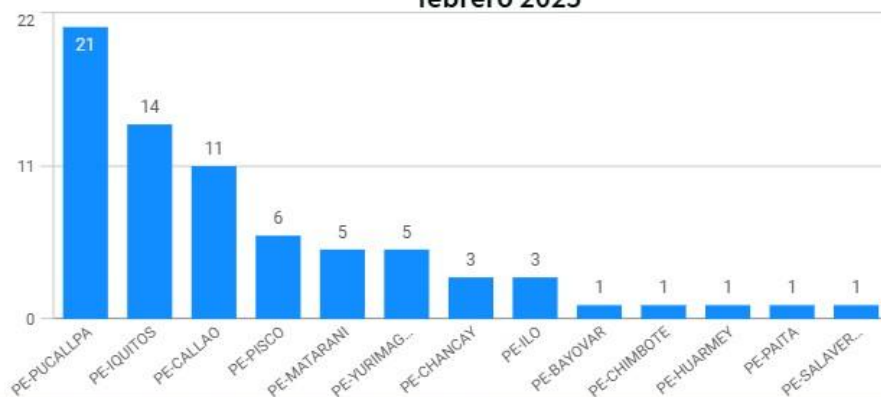

Naves de carga general según puerto, febrero 2025