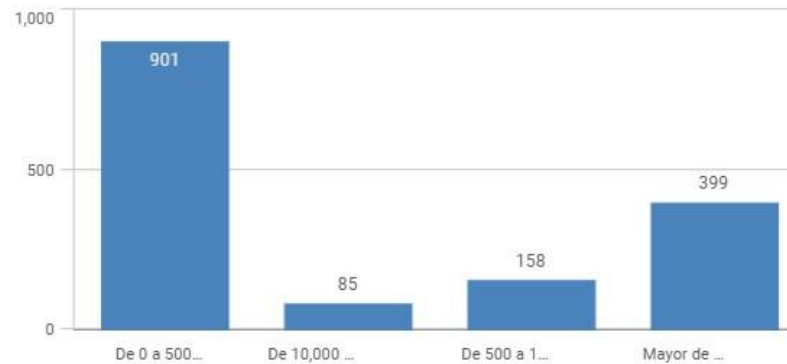

Naves recepcionadas según arqueo bruto, febrero 2025