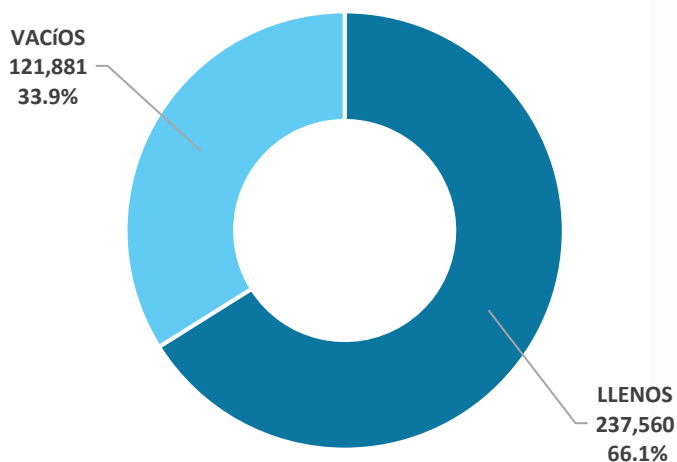

Total Contenedores en TEUS

**Variación %
Ene - 2026/2025**

↑ 9.1%

**Ene - 2025
329,481**

**Ene - 2026
359,441**

Movimiento de contenedores en TEUS según estado, Ene - 2026

Movimiento de contenedores en TEUS según tipo de operación, Ene - 2026/2025

Tipo de Operación	Ene - 2025	Ene - 2026	Variación 2026/2025
Embarque	111,017	145,991	31.5%
Descarga	125,705	128,302	2.1%
Transbordo	70,804	59,875	-15.4%
Reestiba	20,324	23,353	14.9%
Otros	1,631	1,920	17.7%
Total	329,481	359,441	9.1%

Movimiento de contenedores en TEUS según tipo de operación, Ene - 2026

Ranking del movimiento de contenedores en TEUS, Ene - 2026