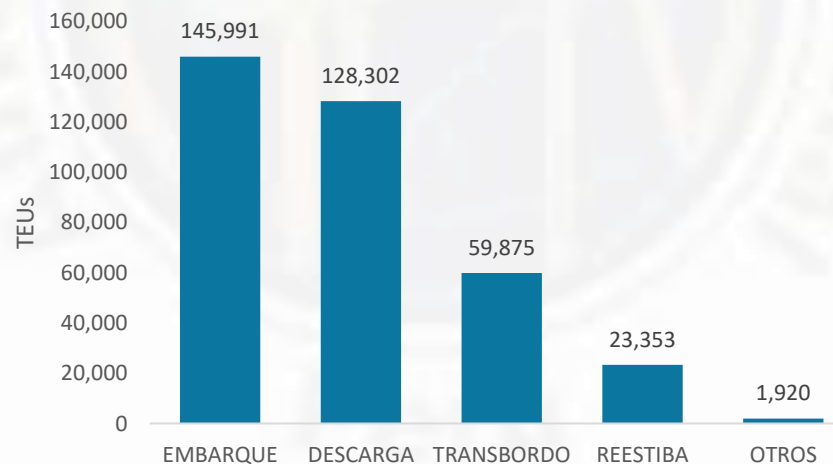

Total Contenedores en TEUS

**Variación %
Ene - 2026/2025**

↑ 9.1%

**Ene - 2025
329,481**

**Ene - 2026
359,441**

Movimiento de contenedores en TEUS según estado, Ene - 2026

Movimiento de contenedores en TEUS según tipo de operación, Ene - 2026/2025

Tipo de Operación	Ene - 2025	Ene - 2026	Variación 2026/2025
Embarque	111,017	145,991	31.5%
Descarga	125,705	128,302	2.1%
Transbordo	70,804	59,875	-15.4%
Reestiba	20,324	23,353	14.9%
Otros	1,631	1,920	17.7%
Total	329,481	359,441	9.1%

Movimiento de contenedores en TEUS según tipo de operación, Ene - 2026

Ranking del movimiento de contenedores en TEUS, Ene - 2026