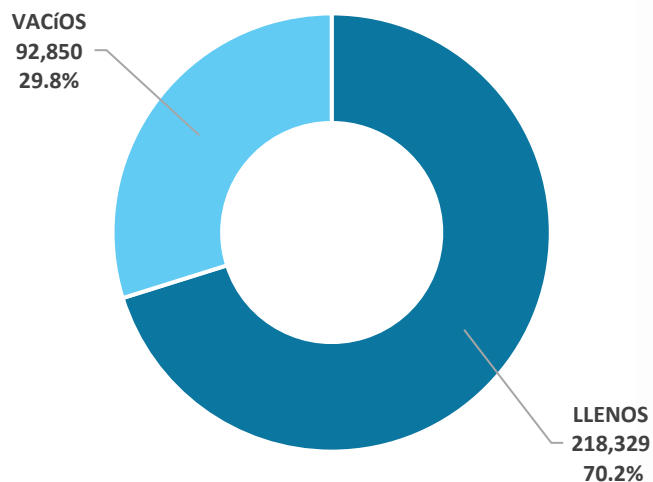

Total Contenedores en TEUS

Variación %
Feb - 2026/2025
14.4%

Feb - 2025
271,934

Feb - 2026
311,179

Movimiento de contenedores en TEUs según tipo de operación, Feb - 2026/2025

Tipo de Operación	Feb - 2025	Feb - 2026	Variación 2026/2025
Descarga	98,587	118,880	20.6%
Embarque	104,082	113,872	9.4%
Transbordo	53,653	57,896	7.9%
Reestiba	12,763	18,294	43.3%
Otros	2,849	2,237	-21.5%
Total	271,934	311,179	14.4%

Ranking del movimiento de contenedores en TEUS, Feb - 2026

Movimiento de contenedores en TEUs según estado, Feb - 2026

Movimiento de contenedores en TEUs según tipo de operación, Feb - 2026