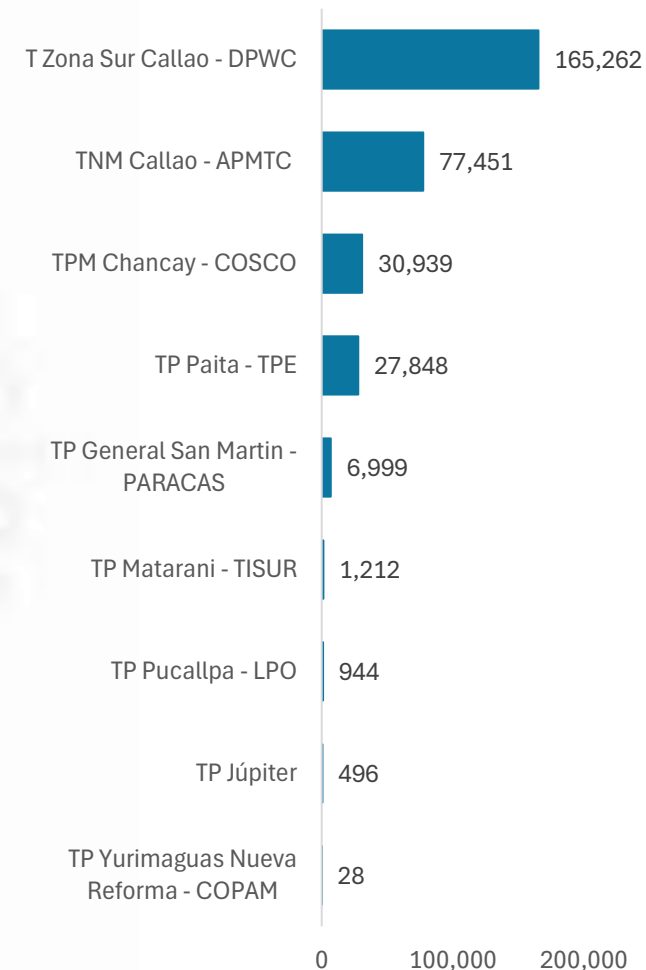

Total Contenedores en TEUS

Variación %
Feb - 2026/2025
14.4%

Feb - 2025
271,934

Feb - 2026
311,179

Movimiento de contenedores en TEUs según tipo de operación, Feb - 2026/2025

Tipo de Operación	Feb - 2025	Feb - 2026	Variación 2026/2025
Descarga	98,587	118,880	20.6%
Embarque	104,082	113,872	9.4%
Transbordo	53,653	57,896	7.9%
Reestiba	12,763	18,294	43.3%
Otros	2,849	2,237	-21.5%
Total	271,934	311,179	14.4%

Ranking del movimiento de contenedores en TEUS, Feb - 2026

Movimiento de contenedores en TEUs según estado, Feb - 2026

Movimiento de contenedores en TEUs según tipo de operación, Feb - 2026