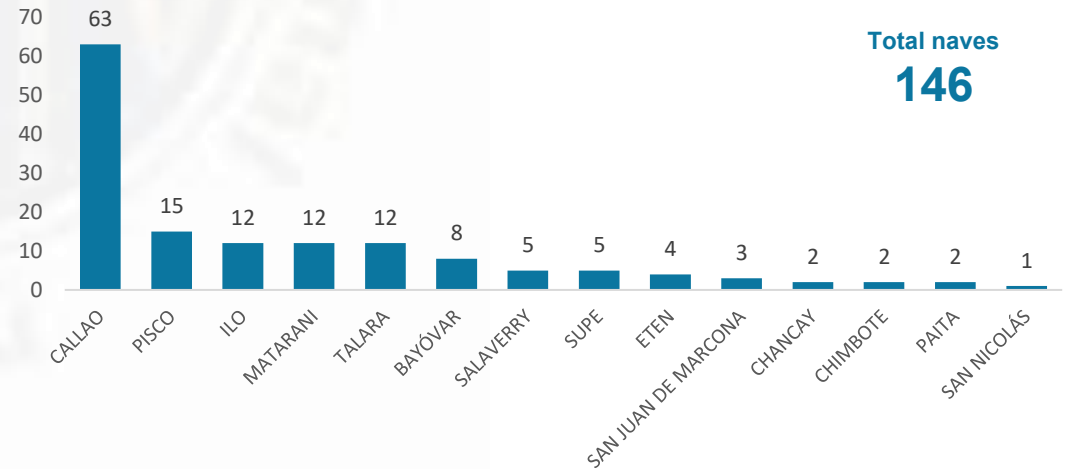

## Participación de las naves recibidas por ámbito, Enero 2026

## Tipo de naves por ámbito, Enero 2026

**Naves portacontenedores según puerto, Enero 2026**

**Naves graneleras según puerto, Enero 2026**

**Naves de carga general según puerto, Enero 2026**

**Naves tanqueras según puerto, Enero 2026**

## Top 20 - Ranking agencia marítima, Enero 2026

Nº	AGENCIA	NAVES
1	TRAMARSA	131
2	COSMOS	53
3	RENADSA	46
4	IAN TAYLOR S.A.C	39
5	TRANSTOTAL	34
6	MARITIMA B & M	28
7	MSC DEL PERU	26
8	SERPAC	26
9	MAERSK LINE PERÚ S.A.C	24
10	CALLS SHIPPING	22
11	DOLMAR	20
12	COSCO	18
13	ISS MARINE	17
14	TRANSMERIDIAN	17
15	AGNAV	15
16	MARITIMA MERCANTIL	15
17	AGENTAL PERU SAC	12
18	AGUNSA PERU	11
19	CITIKOLD	11
20	TPP	11

### Mapa de procedencia de naves recepcionadas a nivel nacional según ámbito marítimo, Enero 2026