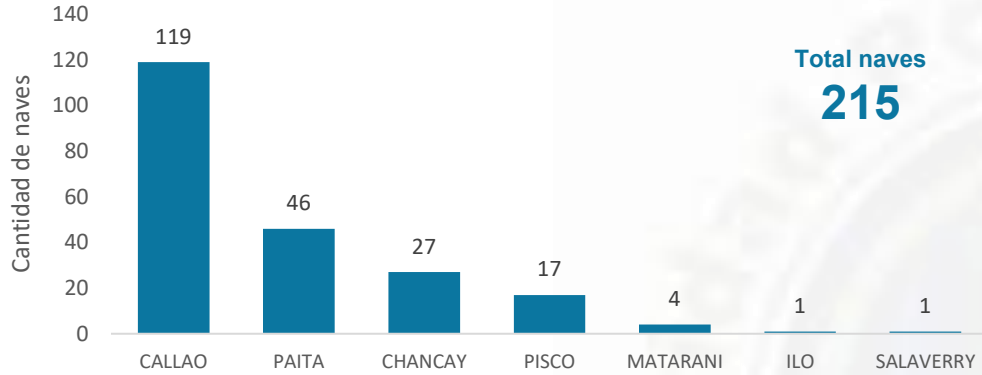

## Naves recepcionadas y despachadas a nivel nacional, Ene-2026/2025

Puerto	Ene - 26		Ene - 25		Variación %	
	Recepción	Despacho	Recepción	Despacho	Recepción	Despacho
<b>MARÍTIMO</b>	<b>633</b>	<b>650</b>	<b>620</b>	<b>633</b>	<b>2.1%</b>	<b>2.7%</b>
CALLAO	297	300	286	300	3.8%	-
PAITA	76	76	70	69	8.6%	10.1%
PISCO	51	49	59	61	-13.6%	-19.7%
CHANCAY	46	46	19	18	>100%	>100%
MATARANI	45	53	50	52	-10.0%	1.9%
SALAVERRY	22	21	30	26	-26.7%	-19.2%
ILO	20	23	20	20	-	15.0%
BAYÓVAR	16	17	18	22	-11.1%	-22.7%
SAN NICOLÁS	15	13	9	9	66.7%	44.4%
TALARA	14	16	22	17	-36.4%	-5.9%
CHIMBOTE	10	8	16	14	-37.5%	-42.9%
HUARMEY	7	6	6	5	16.7%	20.0%
SUPE	5	7	4	5	25.0%	40.0%
ETEN	4	5	4	4	-	25.0%
SAN JUAN DE MARCONA	3	2	2	2	50.0%	-
ZORRITOS	2	7	5	8	-60.0%	-12.5%
HUACHO	0	1	0	1	-	-
<b>FLUVIAL</b>	<b>1,168</b>	<b>1,220</b>	<b>1,030</b>	<b>1,071</b>	<b>13.4%</b>	<b>13.9%</b>
IQUITOS	431	460	392	395	9.9%	16.5%
PUCALLPA	263	279	263	289	-3.5%	-
YURIMAGUAS	256	257	209	212	22.5%	21.2%
NAUTA	148	152	130	133	13.8%	14.3%
SANTA ROSA	70	72	36	42	94.4%	71.4%
<b>TOTAL NAVES</b>	<b>1,801</b>	<b>1,870</b>	<b>1,650</b>	<b>1,704</b>	<b>9.2%</b>	<b>9.7%</b>

## Participación de las naves recibidas por ámbito, Enero 2026

## Naves recepcionadas según arqueo bruto, Enero 2026

## Tipo de naves por ámbito, Enero 2026

**Naves portacontenedores según puerto, Enero 2026**

**Naves graneleras según puerto, Enero 2026**

**Naves de carga general según puerto, Enero 2026**

**Naves tanqueras según puerto, Enero 2026**