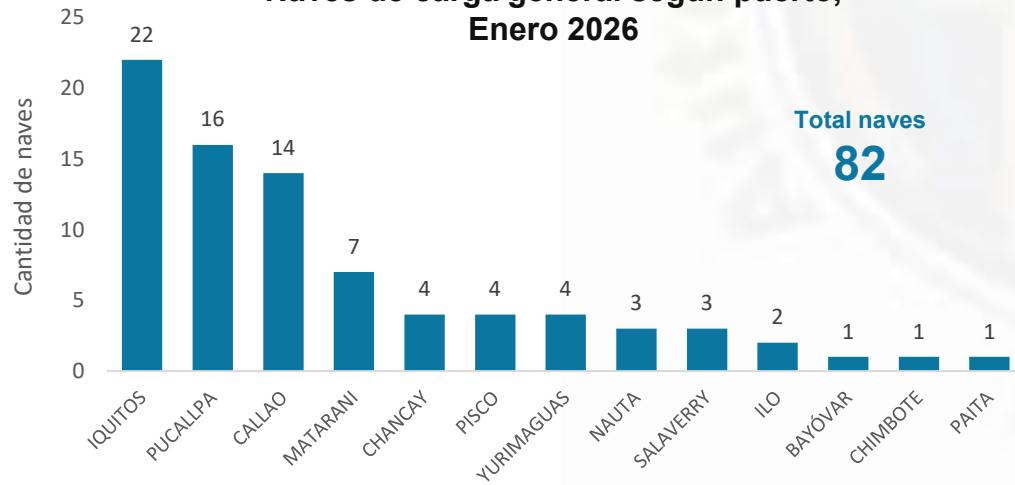

## Participación de las naves recibidas por ámbito, Enero 2026

## Tipo de naves por ámbito, Enero 2026

**Naves portacontenedores según puerto, Enero 2026**

**Naves graneleras según puerto, Enero 2026**

**Naves de carga general según puerto, Enero 2026**

**Naves tanqueras según puerto, Enero 2026**

## Top 20 - Ranking agencia marítima, Enero 2026

Nº	AGENCIA	NAVES
1	TRAMARSA	131
2	COSMOS	53
3	RENADSA	46
4	IAN TAYLOR S.A.C	39
5	TRANSTOTAL	34
6	MARITIMA B & M	28
7	MSC DEL PERU	26
8	SERPAC	26
9	MAERSK LINE PERÚ S.A.C	24
10	CALLS SHIPPING	22
11	DOLMAR	20
12	COSCO	18
13	ISS MARINE	17
14	TRANSMERIDIAN	17
15	AGNAV	15
16	MARITIMA MERCANTIL	15
17	AGENTAL PERU SAC	12
18	AGUNSA PERU	11
19	CITIKOLD	11
20	TPP	11

### Mapa de procedencia de naves recepcionadas a nivel nacional según ámbito marítimo, Enero 2026