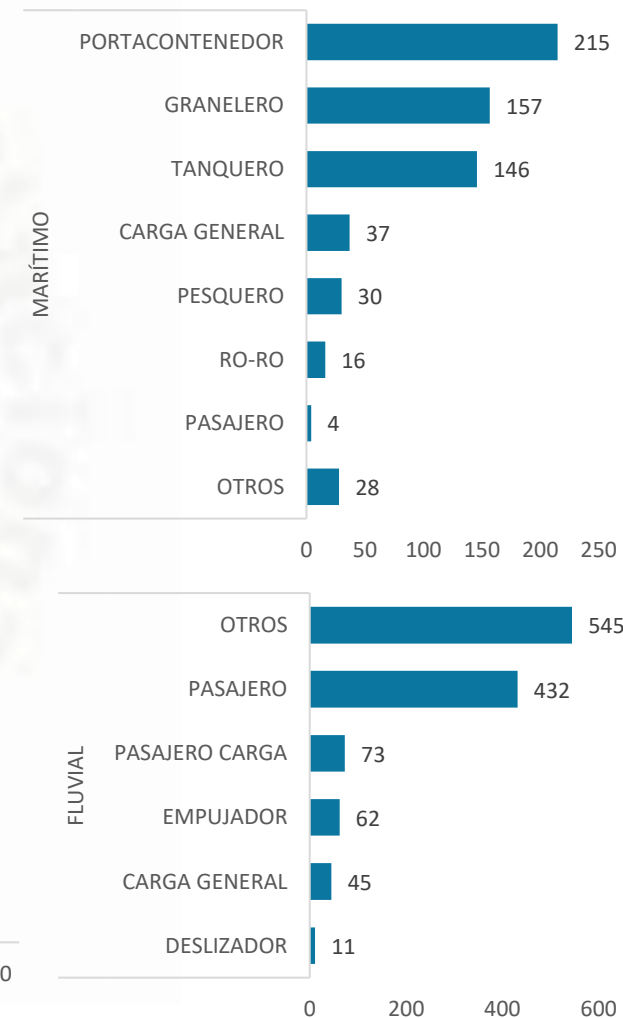

Tipo de naves por ámbito, Enero 2026