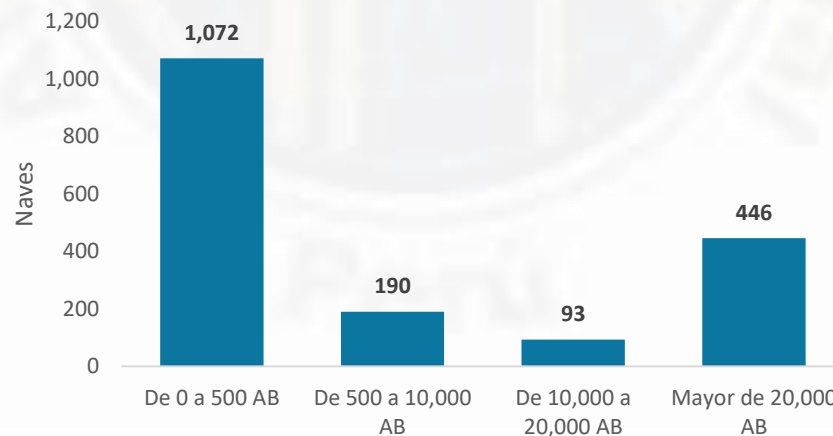

## Naves recepcionadas y despachadas a nivel nacional, Ene-2026/2025

Puerto	Ene - 26		Ene - 25		Variación %	
	Recepción	Despacho	Recepción	Despacho	Recepción	Despacho
<b>MARÍTIMO</b>	<b>633</b>	<b>650</b>	<b>620</b>	<b>633</b>	<b>2.1%</b>	<b>2.7%</b>
CALLAO	297	300	286	300	3.8%	-
PAITA	76	76	70	69	8.6%	10.1%
PISCO	51	49	59	61	-13.6%	-19.7%
CHANCAY	46	46	19	18	>100%	>100%
MATARANI	45	53	50	52	-10.0%	1.9%
SALAVERRY	22	21	30	26	-26.7%	-19.2%
ILO	20	23	20	20	-	15.0%
BAYÓVAR	16	17	18	22	-11.1%	-22.7%
SAN NICOLÁS	15	13	9	9	66.7%	44.4%
TALARA	14	16	22	17	-36.4%	-5.9%
CHIMBOTE	10	8	16	14	-37.5%	-42.9%
HUARMEY	7	6	6	5	16.7%	20.0%
SUPE	5	7	4	5	25.0%	40.0%
ETEN	4	5	4	4	-	25.0%
SAN JUAN DE MARCONA	3	2	2	2	50.0%	-
ZORRITOS	2	7	5	8	-60.0%	-12.5%
HUACHO	0	1	0	1	-	-
<b>FLUVIAL</b>	<b>1,168</b>	<b>1,220</b>	<b>1,030</b>	<b>1,071</b>	<b>13.4%</b>	<b>13.9%</b>
IQUITOS	431	460	392	395	9.9%	16.5%
PUCALLPA	263	279	263	289	-3.5%	-
YURIMAGUAS	256	257	209	212	22.5%	21.2%
NAUTA	148	152	130	133	13.8%	14.3%
SANTA ROSA	70	72	36	42	94.4%	71.4%
<b>TOTAL NAVES</b>	<b>1,801</b>	<b>1,870</b>	<b>1,650</b>	<b>1,704</b>	<b>9.2%</b>	<b>9.7%</b>

## Participación de las naves recibidas por ámbito, Enero 2026

## Naves recepcionadas según arqueo bruto, Enero 2026