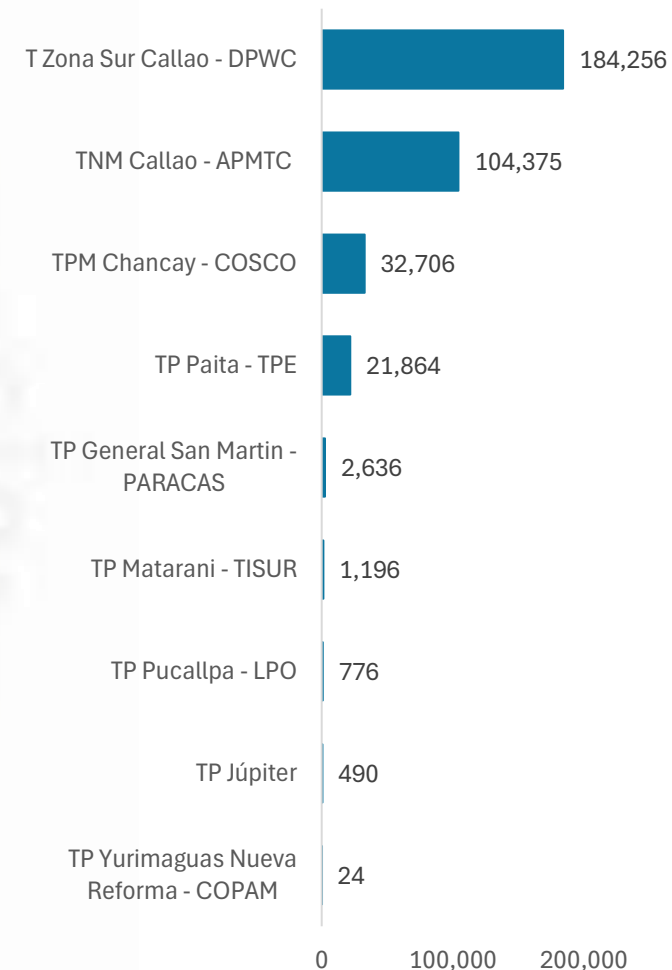

## Total Contenedores en TEUS

**Variación %**  
**Mar - 2026/2025**  
**↑ 10.6%**

**Mar - 2025**  
**314,837**

**Mar - 2026**  
**348,323**

## Movimiento de contenedores en TEUS según tipo de operación, Mar - 2026/2025

Tipo de Operación	Mar - 2025	Mar - 2026	Variación 2026/2025
Descarga	110,930	126,922	14.4%
Embarque	112,213	122,912	9.5%
Transbordo	72,417	74,436	2.8%
Reestiba	17,504	22,221	26.9%
Otros	1,773	1,832	3.3%
<b>Total</b>	<b>314,837</b>	<b>348,323</b>	<b>10.6%</b>

## Ranking del movimiento de contenedores en TEUS, Mar - 2026