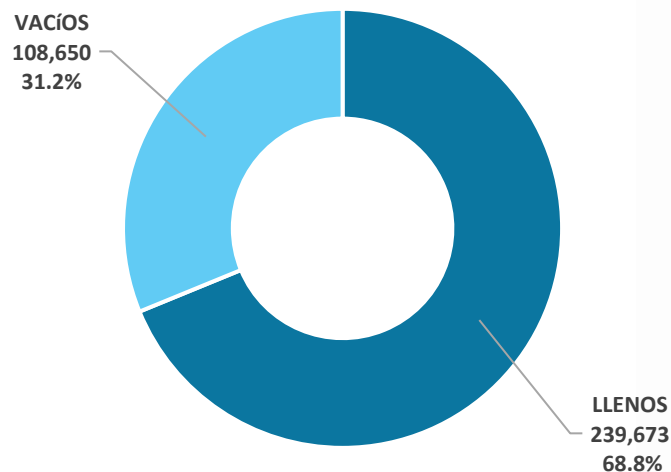

Movimiento de contenedores en TEUS según estado, Mar - 2026