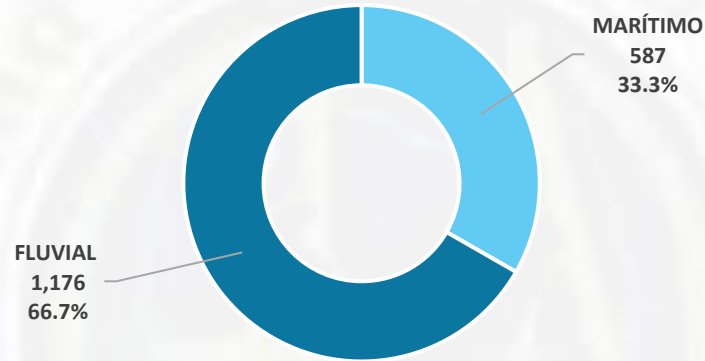

## Naves recepcionadas y despachadas a nivel nacional, Abr-2025/2026

Puerto	Abr - 25		Abr - 26		Variación %	
	Recepción	Despacho	Recepción	Despacho	Recepción	Despacho
<b>MARÍTIMO</b>	<b>540</b>	<b>552</b>	<b>587</b>	<b>569</b>	<b>8.7%</b>	<b>3.1%</b>
CALLAO	266	278	304	288	14.3%	3.6%
PAITA	47	49	61	61	29.8%	24.5%
MATARANI	44	44	43	47	-2.3%	6.8%
PISCO	40	38	38	33	-5.0%	-13.2%
CHANCAY	30	26	36	35	20.0%	34.6%
ILO	19	23	22	24	15.8%	4.3%
SALAVERRY	18	19	19	17	5.6%	-10.5%
CHIMBOTE	14	16	15	13	7.1%	-18.8%
BAYOVAR	15	14	13	15	-13.3%	7.1%
TALARA	13	15	11	9	-15.4%	-40.0%
SAN NICOLAS	10	6	10	9	-	50.0%
HUARMEY	8	7	5	6	-37.5%	-14.3%
ETEN	5	4	4	3	-20.0%	-25.0%
SUPE	2	3	4	5	100.0%	66.7%
SAN JUAN DE MARCONA	5	6	2	2	-60.0%	-66.7%
HUACHO	1	1	0	0	-	-
ZORRITOS	3	3	0	2	-	-33.3%
<b>FLUVIAL</b>	<b>1,093</b>	<b>1,106</b>	<b>1,176</b>	<b>1,181</b>	<b>7.6%</b>	<b>6.8%</b>
IQUITOS	376	384	446	461	18.6%	20.1%
PUCALLPA	289	292	260	243	-10.0%	-16.8%
YURIMAGUAS	236	244	245	253	3.8%	3.7%
NAUTA	157	150	166	166	5.7%	10.7%
SANTA ROSA	35	36	59	58	68.6%	61.1%
<b>TOTAL NAVES</b>	<b>1,633</b>	<b>1,658</b>	<b>1,763</b>	<b>1,750</b>	<b>8.0%</b>	<b>5.5%</b>

## Participación de las naves recibidas por ámbito, Abril 2026

## Naves recepcionadas según arqueo bruto, Abril 2026