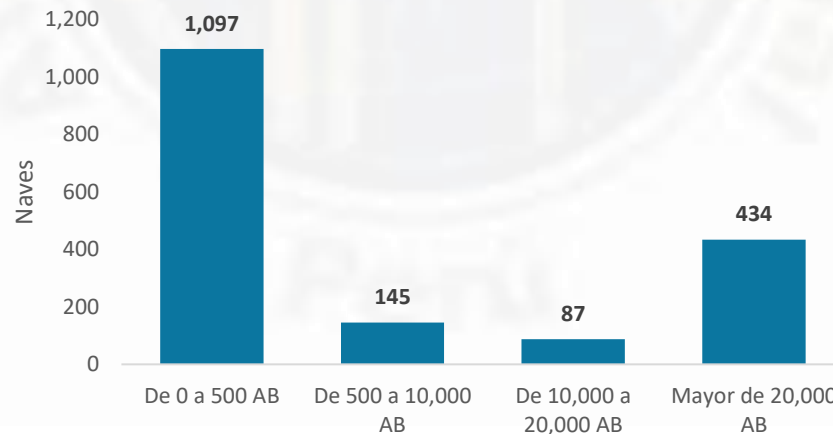

## Naves recepcionadas y despachadas a nivel nacional, Abr-2025/2026

Puerto	Abr - 25		Abr - 26		Variación %	
	Recepción	Despacho	Recepción	Despacho	Recepción	Despacho
<b>MARÍTIMO</b>	<b>540</b>	<b>552</b>	<b>587</b>	<b>569</b>	<b>8.7%</b>	<b>3.1%</b>
CALLAO	266	278	304	288	14.3%	3.6%
PAITA	47	49	61	61	29.8%	24.5%
MATARANI	44	44	43	47	-2.3%	6.8%
PISCO	40	38	38	33	-5.0%	-13.2%
CHANCAY	30	26	36	35	20.0%	34.6%
ILO	19	23	22	24	15.8%	4.3%
SALAVERRY	18	19	19	17	5.6%	-10.5%
CHIMBOTE	14	16	15	13	7.1%	-18.8%
BAYOVAR	15	14	13	15	-13.3%	7.1%
TALARA	13	15	11	9	-15.4%	-40.0%
SAN NICOLAS	10	6	10	9	-	50.0%
HUARMEY	8	7	5	6	-37.5%	-14.3%
ETEN	5	4	4	3	-20.0%	-25.0%
SUPE	2	3	4	5	100.0%	66.7%
SAN JUAN DE MARCONA	5	6	2	2	-60.0%	-66.7%
HUACHO	1	1	0	0	-	-
ZORRITOS	3	3	0	2	-	-33.3%
<b>FLUVIAL</b>	<b>1,093</b>	<b>1,106</b>	<b>1,176</b>	<b>1,181</b>	<b>7.6%</b>	<b>6.8%</b>
IQUITOS	376	384	446	461	18.6%	20.1%
PUCALLPA	289	292	260	243	-10.0%	-16.8%
YURIMAGUAS	236	244	245	253	3.8%	3.7%
NAUTA	157	150	166	166	5.7%	10.7%
SANTA ROSA	35	36	59	58	68.6%	61.1%
<b>TOTAL NAVES</b>	<b>1,633</b>	<b>1,658</b>	<b>1,763</b>	<b>1,750</b>	<b>8.0%</b>	<b>5.5%</b>

## Participación de las naves recibidas por ámbito, Abril 2026

## Naves recepcionadas según arqueo bruto, Abril 2026