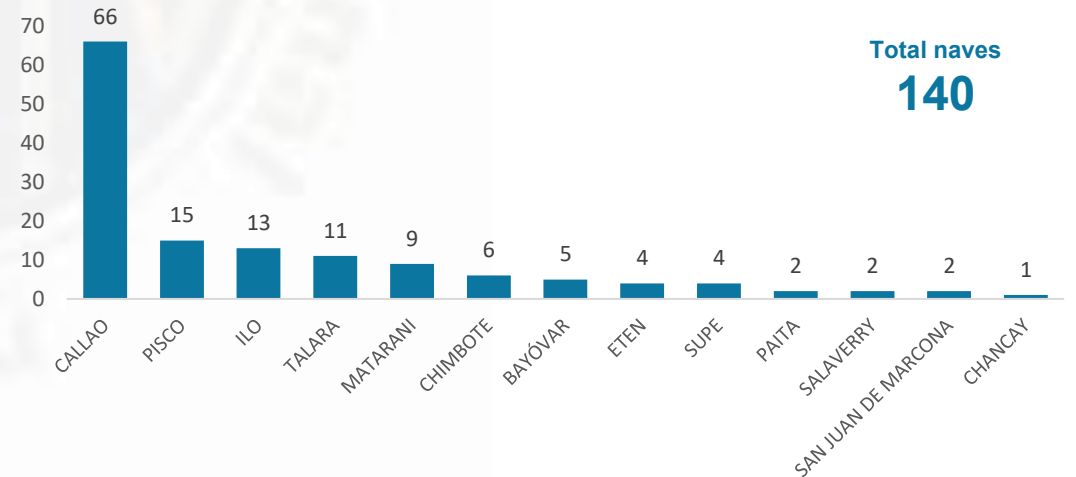

## Naves recepcionadas según arqueo bruto, Abril 2026

## Tipo de naves por ámbito, Abril 2026

**Naves portacontenedores según puerto, Abril 2026**

**Naves graneleras según puerto, Abril 2026**

**Naves de carga general según puerto, Abril 2026**

**Naves tanqueras según puerto, Abril 2026**

## Top 20 - Ranking agencia marítima, Abril 2026

Nº	AGENCIA	NAVES
1	TRAMARSA	106
2	RENADSA	47
3	COSMOS	43
4	CALLS SHIPPING	39
5	MARITIMA B & M	32
6	TRANSTOTAL	29
7	MSC DEL PERU	27
8	SERPAC	27
9	IAN TAYLOR S.A.C	25
10	MAERSK LINE PERÚ S.A.C	23
11	ISS MARINE	18
12	MARITIMA MERCANTIL	18
13	COSCO	17
14	TRANSPERU	17
15	AGUNSA PERU	16
16	TRANSMERIDIAN	13
17	AGNAV	10
18	CITIKOLD	9
19	CANOPUS	8
20	MARLYONS PORTUA	8

## Mapa de procedencia de naves recepcionadas a nivel nacional según ámbito marítimo, Abril 2026