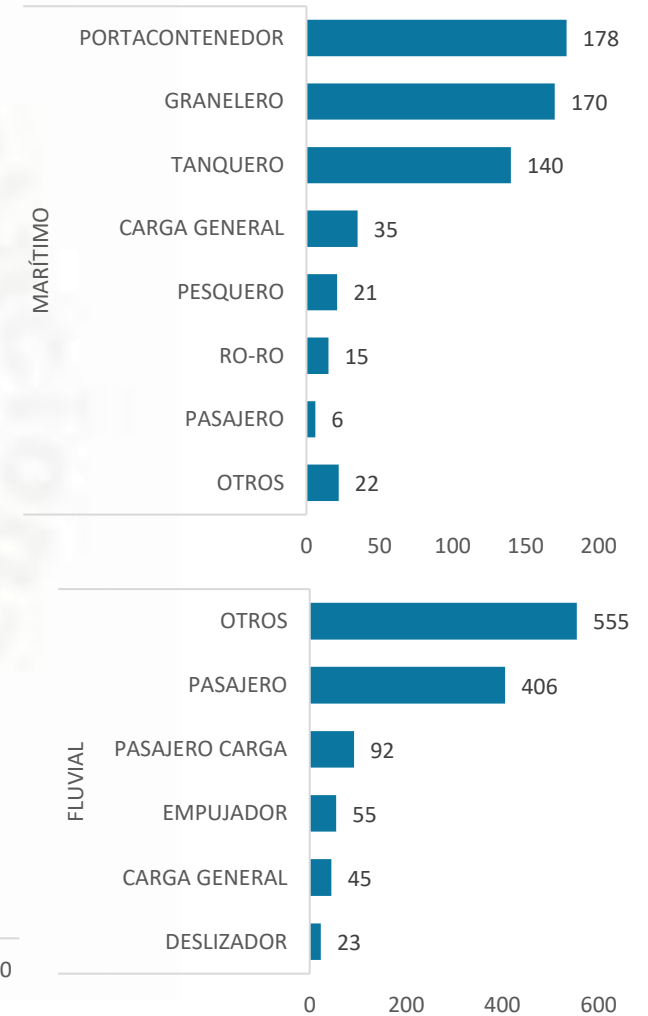

Tipo de naves por ámbito, Abril 2026