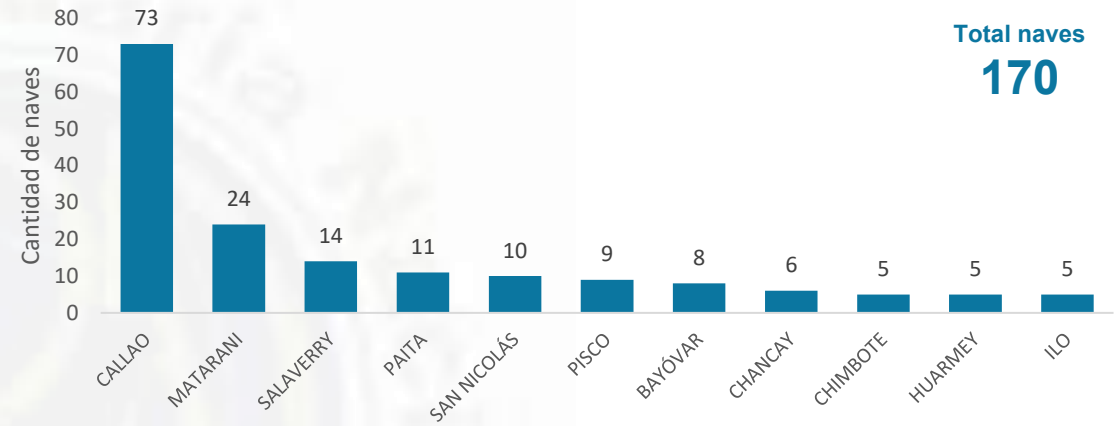

## Participación de las naves recibidas por ámbito, Abril 2026

## Naves recepcionadas según arqueo bruto, Abril 2026

## Tipo de naves por ámbito, Abril 2026

**Naves portacontenedores según puerto, Abril 2026**

**Naves graneleras según puerto, Abril 2026**

**Naves de carga general según puerto, Abril 2026**

**Naves tanqueras según puerto, Abril 2026**

## Top 20 - Ranking agencia marítima, Abril 2026

Nº	AGENCIA	NAVES
1	TRAMARSA	106
2	RENADSA	47
3	COSMOS	43
4	CALLS SHIPPING	39
5	MARITIMA B & M	32
6	TRANSTOTAL	29
7	MSC DEL PERU	27
8	SERPAC	27
9	IAN TAYLOR S.A.C	25
10	MAERSK LINE PERÚ S.A.C	23
11	ISS MARINE	18
12	MARITIMA MERCANTIL	18
13	COSCO	17
14	TRANSPERU	17
15	AGUNSA PERU	16
16	TRANSMERIDIAN	13
17	AGNAV	10
18	CITIKOLD	9
19	CANOPUS	8
20	MARLYONS PORTUA	8