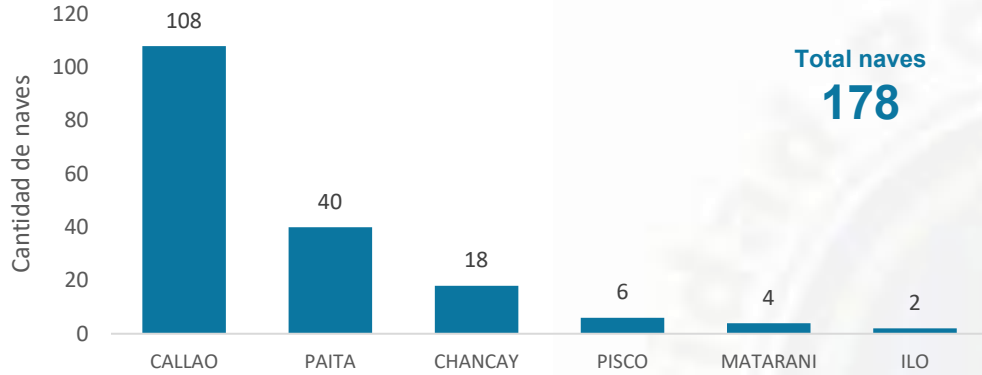

## Naves recepcionadas y despachadas a nivel nacional, Abr-2025/2026

Puerto	Abr - 25		Abr - 26		Variación %	
	Recepción	Despacho	Recepción	Despacho	Recepción	Despacho
<b>MARÍTIMO</b>	<b>540</b>	<b>552</b>	<b>587</b>	<b>569</b>	<b>8.7%</b>	<b>3.1%</b>
CALLAO	266	278	304	288	14.3%	3.6%
PAITA	47	49	61	61	29.8%	24.5%
MATARANI	44	44	43	47	-2.3%	6.8%
PISCO	40	38	38	33	-5.0%	-13.2%
CHANCAY	30	26	36	35	20.0%	34.6%
ILO	19	23	22	24	15.8%	4.3%
SALAVERRY	18	19	19	17	5.6%	-10.5%
CHIMBOTE	14	16	15	13	7.1%	-18.8%
BAYOVAR	15	14	13	15	-13.3%	7.1%
TALARA	13	15	11	9	-15.4%	-40.0%
SAN NICOLAS	10	6	10	9	-	50.0%
HUARMEY	8	7	5	6	-37.5%	-14.3%
ETEN	5	4	4	3	-20.0%	-25.0%
SUPE	2	3	4	5	100.0%	66.7%
SAN JUAN DE MARCONA	5	6	2	2	-60.0%	-66.7%
HUACHO	1	1	0	0	-	-
ZORRITOS	3	3	0	2	-	-33.3%
<b>FLUVIAL</b>	<b>1,093</b>	<b>1,106</b>	<b>1,176</b>	<b>1,181</b>	<b>7.6%</b>	<b>6.8%</b>
IQUITOS	376	384	446	461	18.6%	20.1%
PUCALLPA	289	292	260	243	-10.0%	-16.8%
YURIMAGUAS	236	244	245	253	3.8%	3.7%
NAUTA	157	150	166	166	5.7%	10.7%
SANTA ROSA	35	36	59	58	68.6%	61.1%
<b>TOTAL NAVES</b>	<b>1,633</b>	<b>1,658</b>	<b>1,763</b>	<b>1,750</b>	<b>8.0%</b>	<b>5.5%</b>

## Participación de las naves recibidas por ámbito, Abril 2026

## Naves recepcionadas según arqueo bruto, Abril 2026

## Tipo de naves por ámbito, Abril 2026

**Naves portacontenedores según puerto, Abril 2026**

**Naves graneleras según puerto, Abril 2026**

**Naves de carga general según puerto, Abril 2026**

**Naves tanqueras según puerto, Abril 2026**